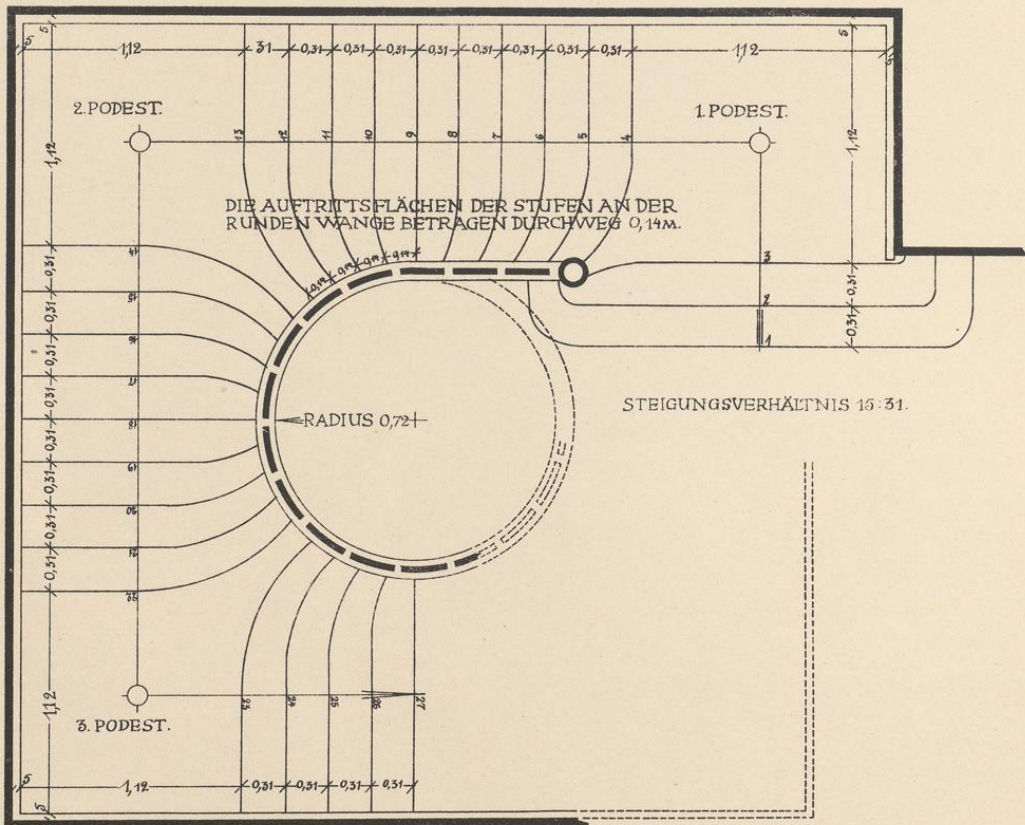

UNIVERSITÄTS-
BIBLIOTHEK
PADERBORN

Älteres Berliner Bauhandwerk

Seeck, Franz

Berlin, 1912

Tafel 21. Rosenthalerstrasse 37 In Berlin

[urn:nbn:de:hbz:466:1-72581](https://nbn-resolving.org/urn:nbn:de:hbz:466:1-72581)

W.S. 1909-10.

ROSENTHALERSTRASSE 37 IN BERLIN.

K.L.A.II.

ARCHITEKT WILHELM LINDEMANN.

VERLAG VON OTTO BAUMGARTEL BERLIN

06
WZN
1148

EK 2087
KD XVI | Sz