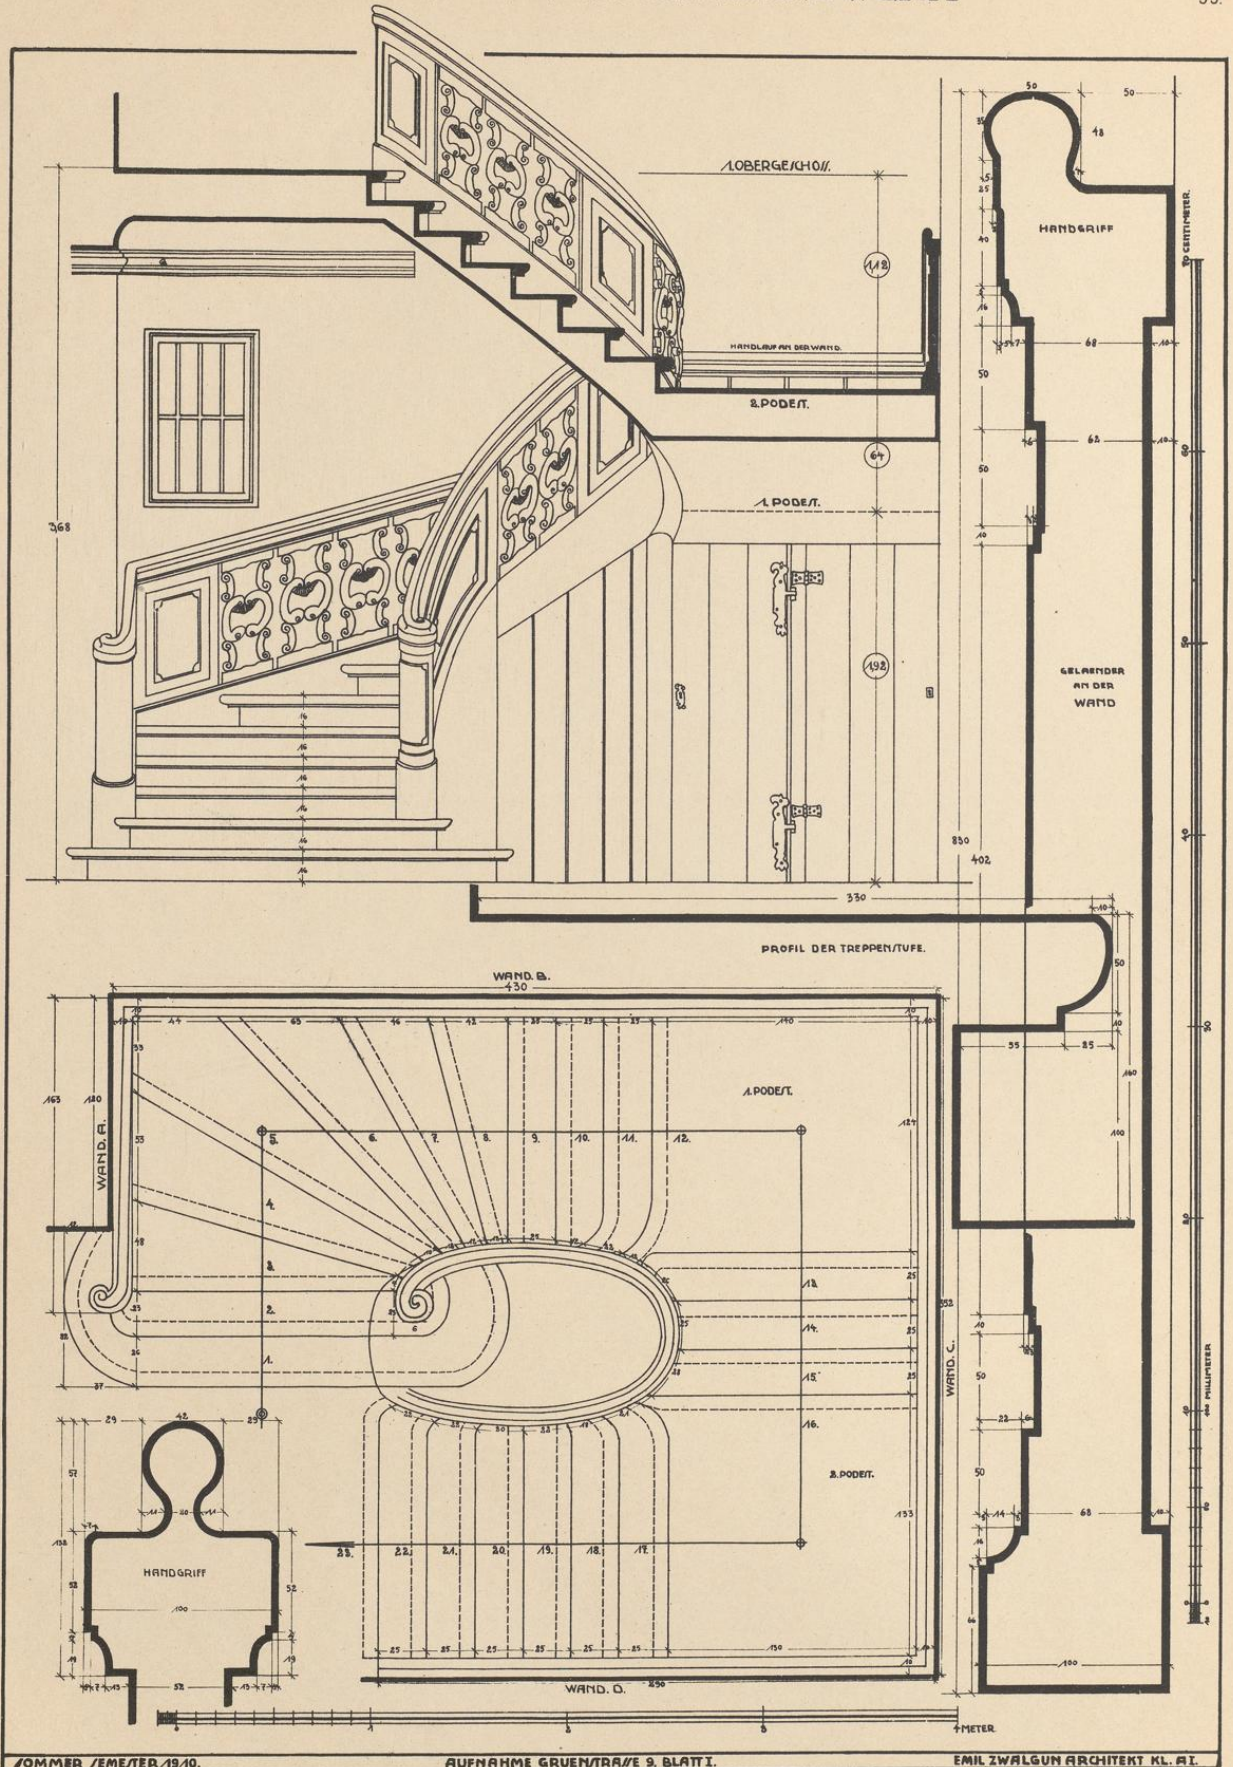

UNIVERSITÄTS-
BIBLIOTHEK
PADERBORN

Älteres Berliner Bauhandwerk

Seeck, Franz

Berlin, 1912

Tafel 55. Aufnahme Gruenstrasse 9. Blatt I.

[urn:nbn:de:hbz:466:1-72581](https://nbn-resolving.org/urn:nbn:de:hbz:466:1-72581)

ZOMMER / EME/TER. 1910.

AUFNAHME GRUENTRAU/E 9. BLATT I.

EMIL ZWALGUN ARCHITECT KL. A.I.

VERLAG VON OTTO BAUMGÄRTEL BERLIN

06
WZN
1148

EK 2087
KD XVI | S 2