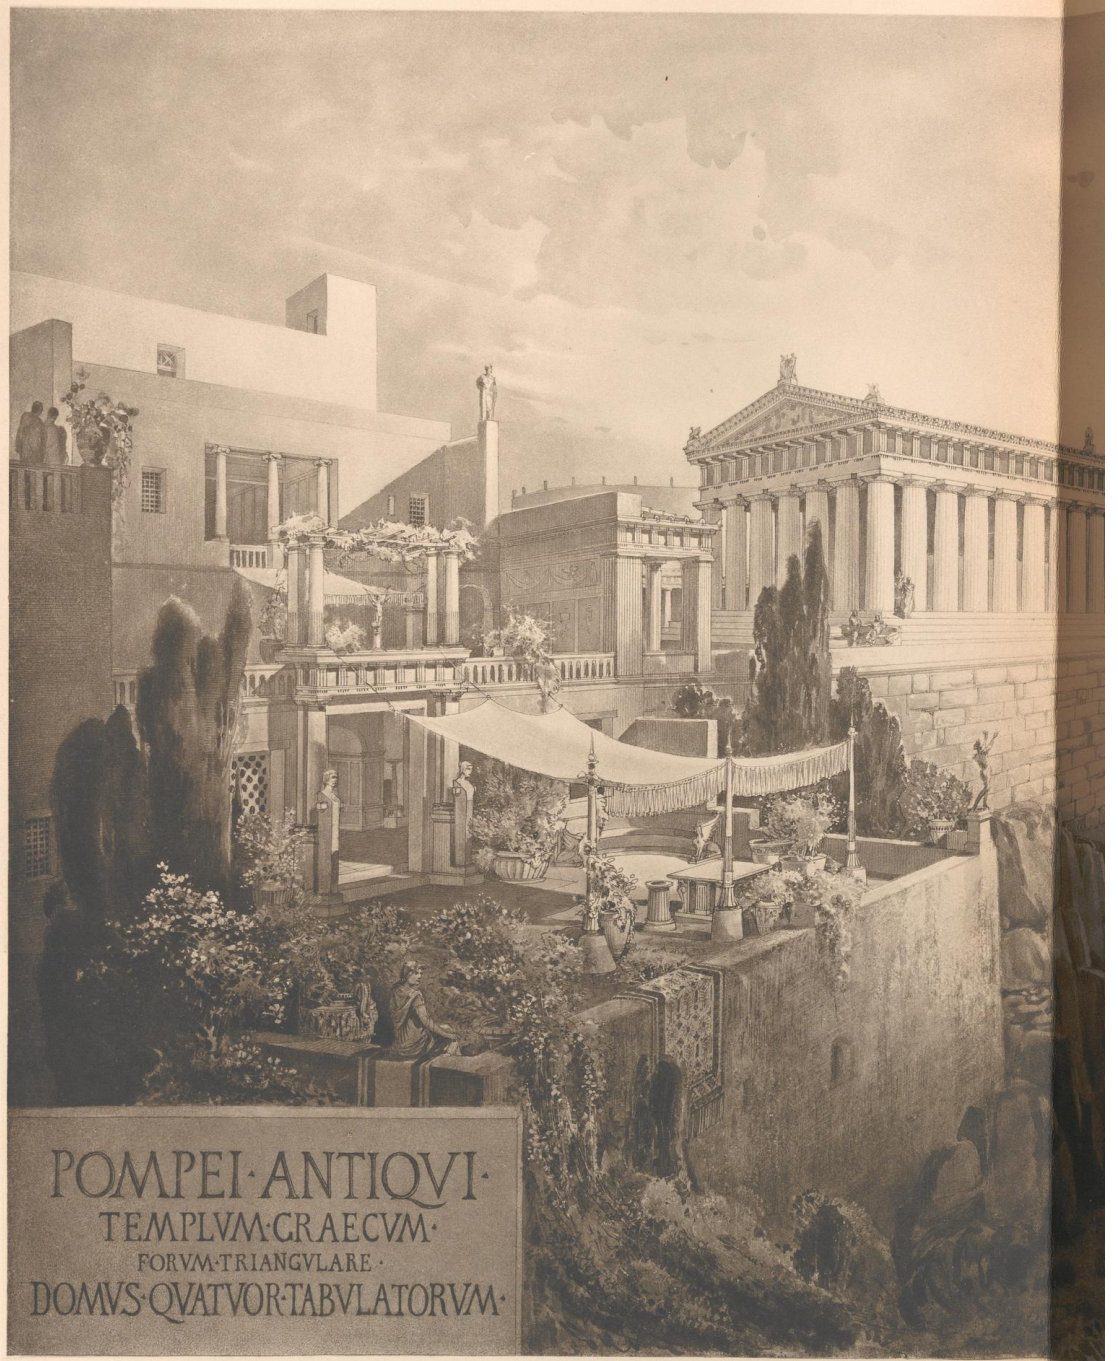

UNIVERSITÄTS-
BIBLIOTHEK
PADERBORN

Pompeji vor der Zerstörung

Weichardt, Carl

Leipzig, 1897

Tafel I. Der Griechische Tempel Auf Dem Forum Triangulare.

[urn:nbn:de:hbz:466:1-72809](https://nbn-resolving.org/urn:nbn:de:hbz:466:1-72809)

TAFEL I.

POMPEI·ANTIQVI·
TEMPLVM·GRAECVM·
FORVM·TRIANGVLARE·
DOMVS·QVATVOR·TABVLATORVM·

DER GRIECHISCHE T
AUF DEM FORUM TRIANG

HISCHE TEMPEL
RUM TRIANGULARE.

Ausschnitt aus Tafel I.