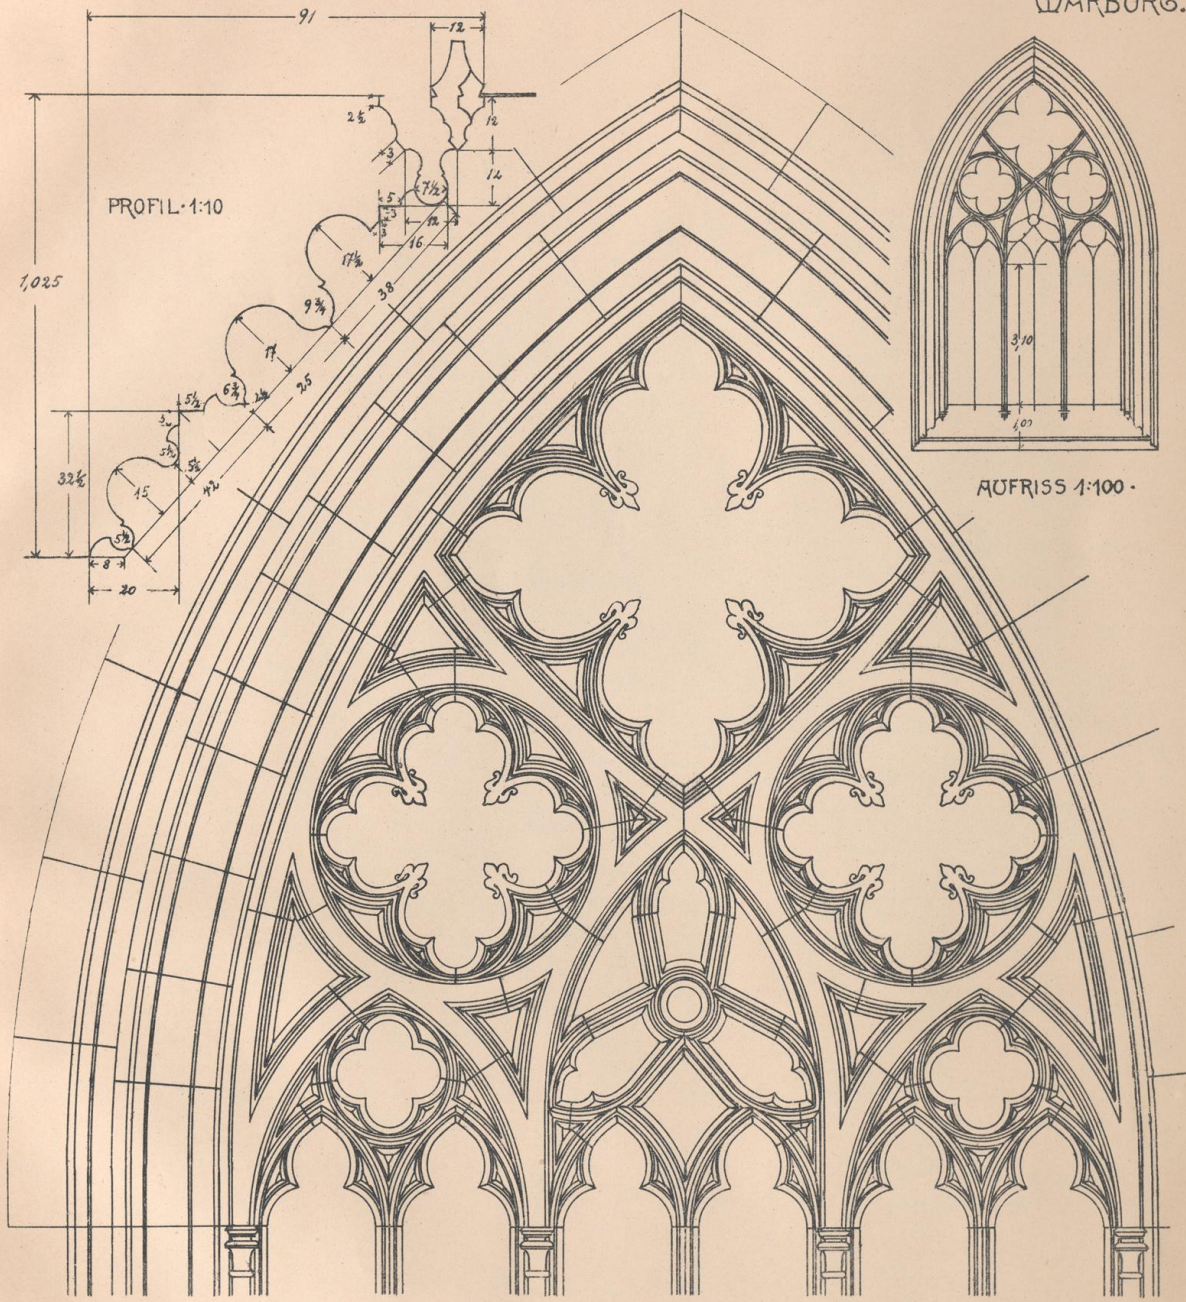

MARBURG. 14.

AUFRISS 1:100.

PROFIL 1:10

1,025

MASSTAB 1:20

50 12 50 24 136

S. ELISABETHKIRCHE • FENSTER • LEBER • DEM • HAUPTPORTAL •

Kunstanst. von Ernst Wasmuth, Berlin