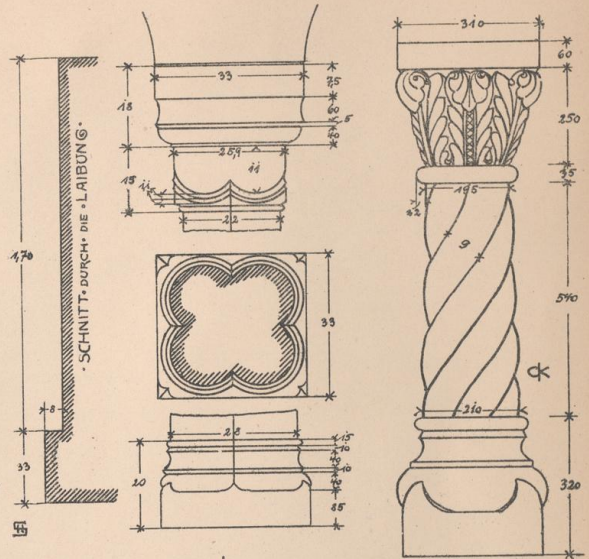

UNIVERSITÄTS-
BIBLIOTHEK
PADERBORN

Reise-Skizzen

Hehl, Christoph

Berlin, 1899

Muenzenberg 23.

[urn:nbn:de:hbz:466:1-72815](https://nbn-resolving.org/urn:nbn:de:hbz:466:1-72815)

PROFIL BEI A • 1:5

SCHLOSSRUINE

GEKOPPELTE FENSTER
AUFRISS • 1:20
DETAILS • 1:10

NISCHE IM PALLAS
AUFRISS • 1:20 • DETAIL • 1:5 • K

Kunstanst von Ernst Wasmuth, Berlin