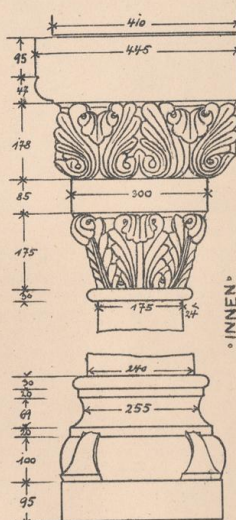

UNIVERSITÄTS-
BIBLIOTHEK
PADERBORN

Reise-Skizzen

Hehl, Christoph

Berlin, 1899

Muenzenberg 23.

[urn:nbn:de:hbz:466:1-72815](https://nbn-resolving.org/urn:nbn:de:hbz:466:1-72815)

PROFIL BEI A • 1:5

SCHLOSSRUINE

GEKOPPELTE FENSTER
AUFRISS • 1:20
DETAILS • 1:10

NISCHE IM PALLAS
AUFRISS • 1:20 • DETAIL • 1:5 • K

Kunstanst von Ernst Wasmuth, Berlin