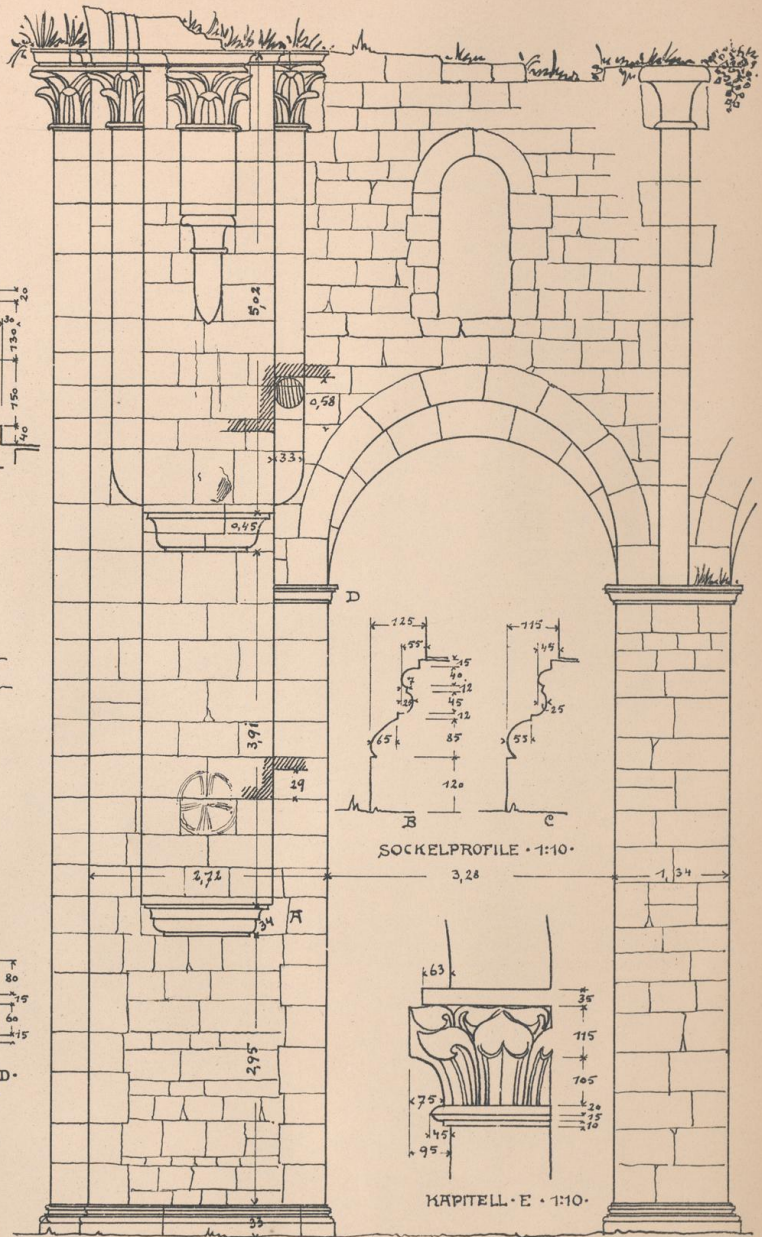

SCHNITT DURCH DRS. SÜDL. SEITENSCHIFF · 1:100.

PROFIL-D · 1:10.

SCHNITT F-G · 1:10.

SÜD-WESTL. VIERUNGS-PFEILER UND LANGSCHIFF-AXE · 1:50.

SOCKELPROFILE · 1:10.

KAPITELL · E · 1:10.

PORTAL · IM · NÖRDL. QUERSCHIFF · 1:100.

SOCKEL · DASELBST · 1:10.

Kunstanst. von Ernst Wasmuth, Berlin

0
K
162
276
404