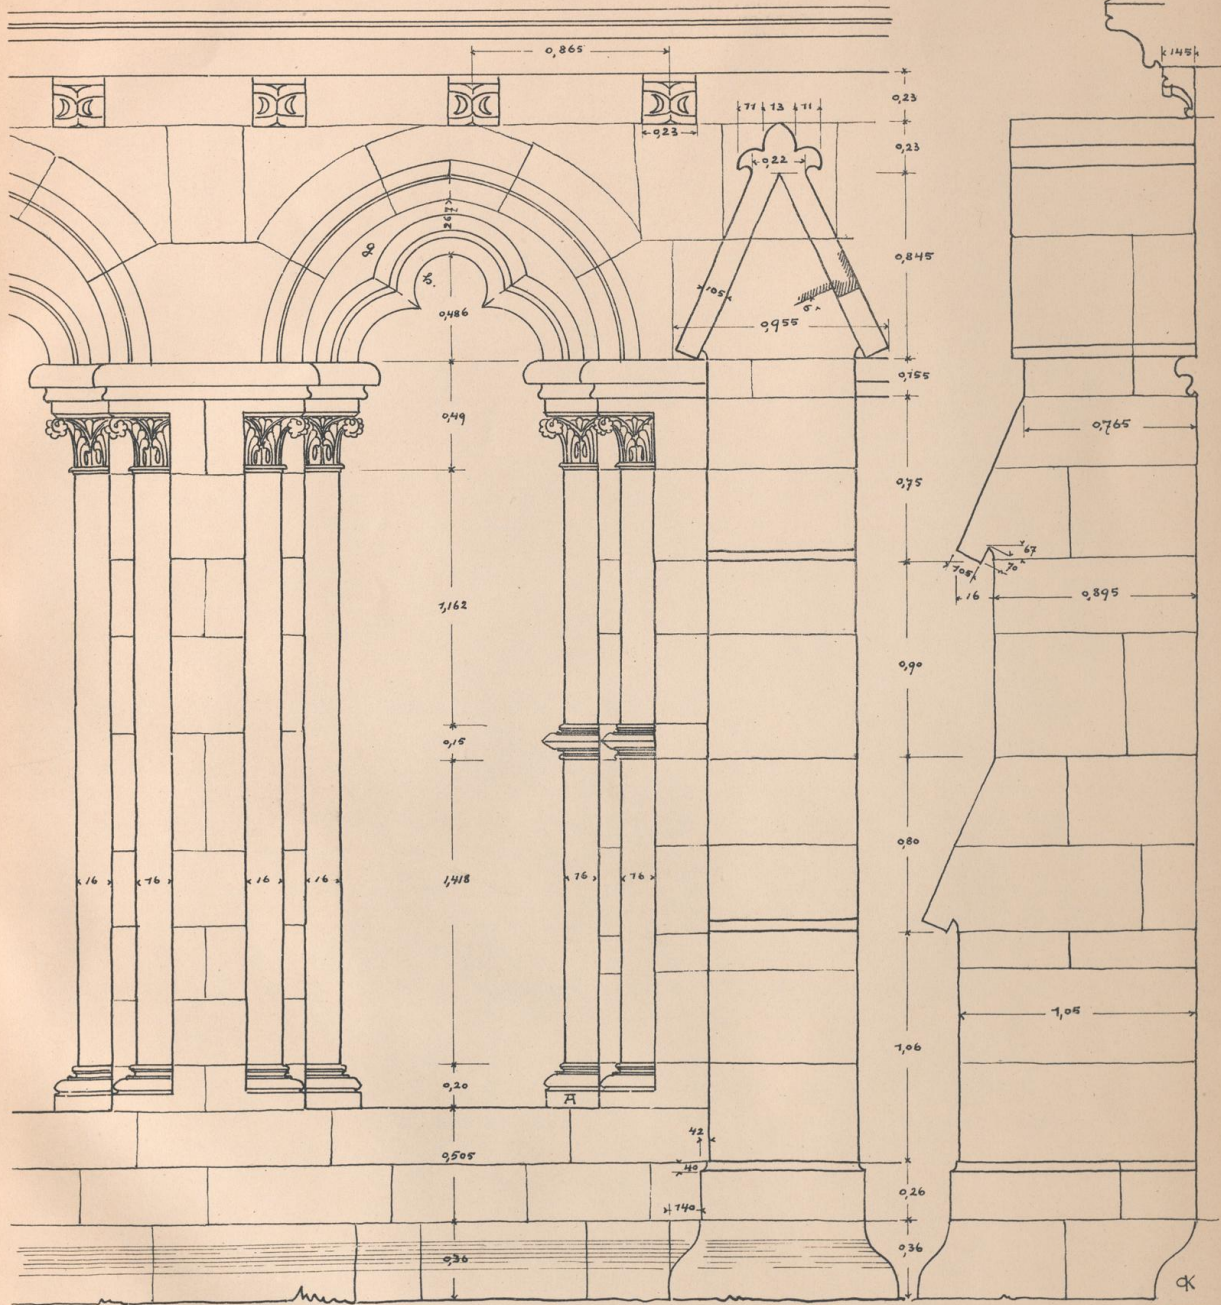

UNIVERSITÄTS-
BIBLIOTHEK
PADERBORN

Reise-Skizzen

Hehl, Christoph

Berlin, 1899

Maulbronn. 41.

[urn:nbn:de:hbz:466:1-72815](https://nbn-resolving.org/urn:nbn:de:hbz:466:1-72815)

SEITENANSICHT DER STREBE ·

SÜD-WEST-ECKE · DES · KREUZGANGES ·

FEUSSERE · ANSICHT · 1:20 ·

Kunstst. von Ernst Wasmuth, Berlin