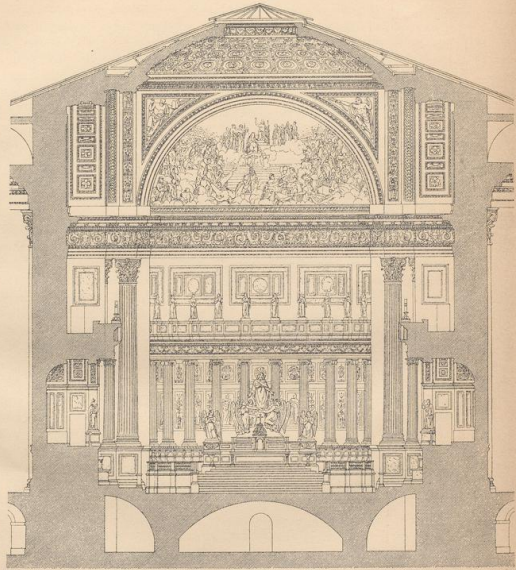

Querschnitt.