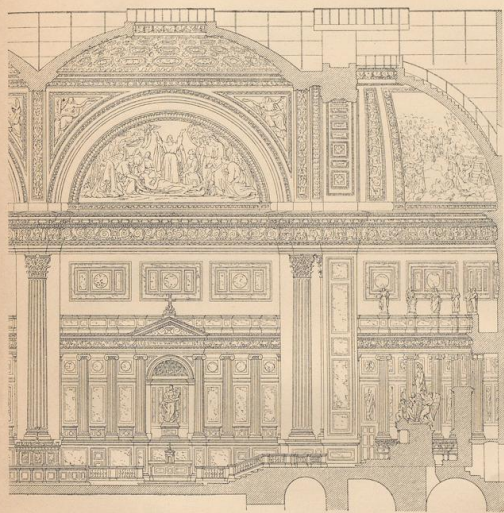

Längenschnitt.

Kirche La Madeleine zu Paris.

Erbaut von 1806 bis 1841.

Handbuch der Architektur. IV. 1. (2. Aufl.)