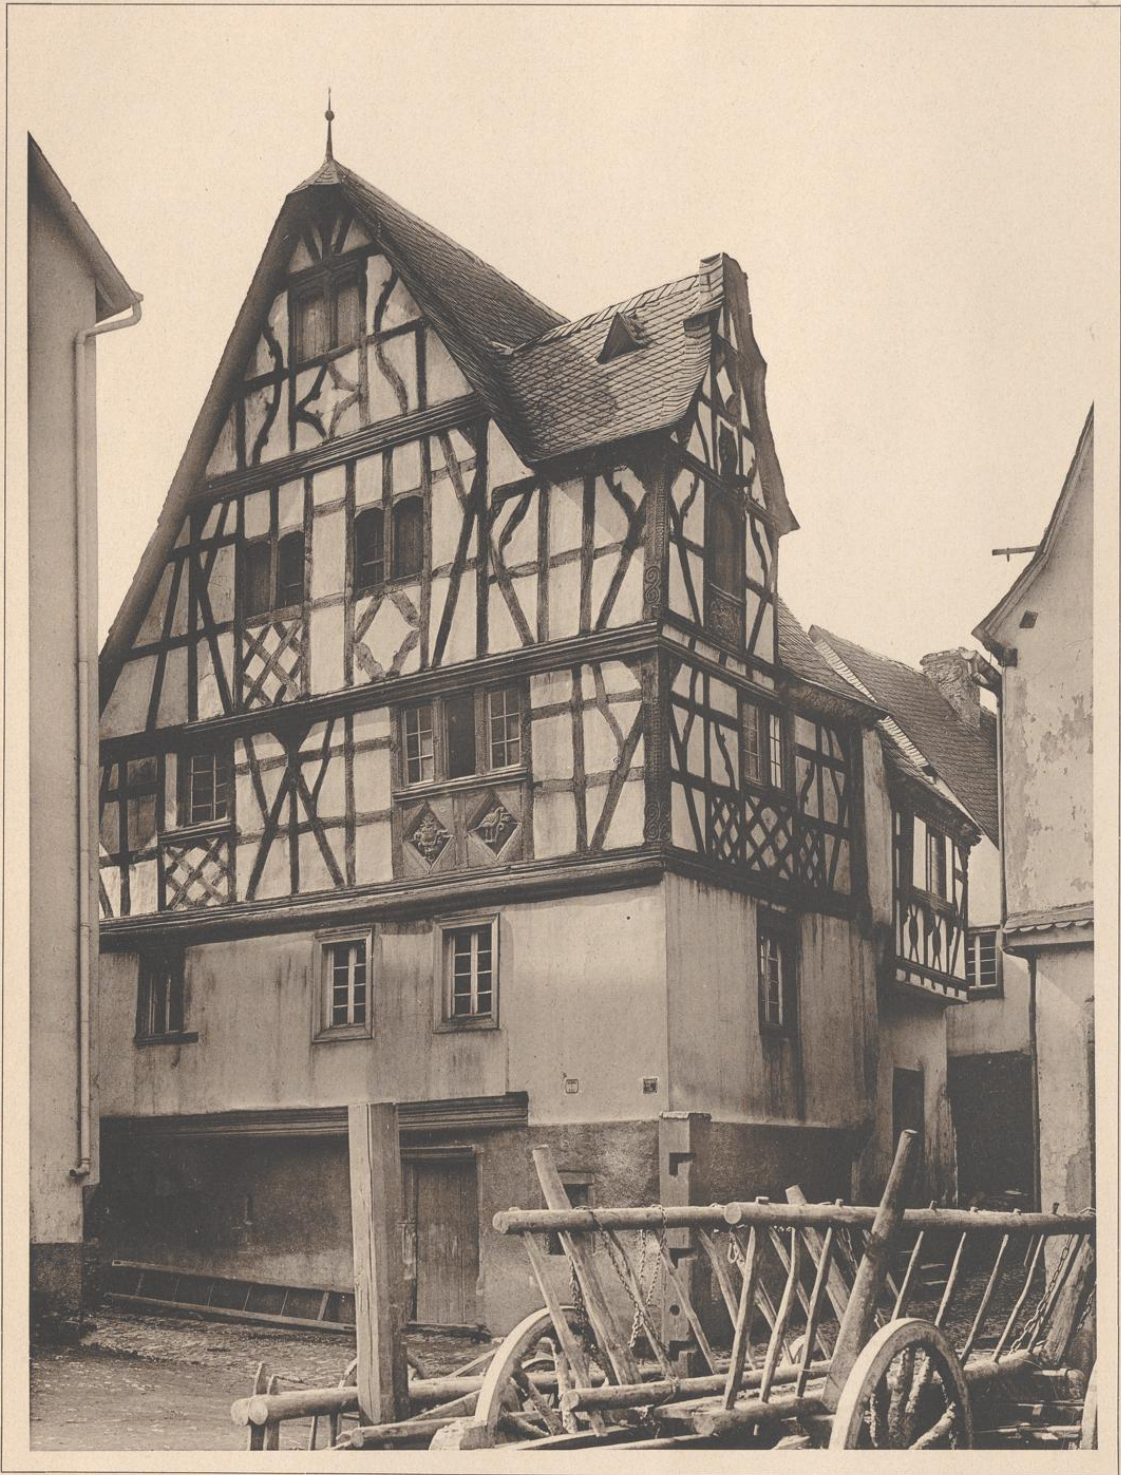

UNIVERSITÄTS-
BIBLIOTHEK
PADERBORN

Deutsche Fachwerkbauten der Renaissance

eine Sammlung hervorragender Holzbauten

Correll, Ferdinand

Berlin [u.a.], [1900]

Haus In Bremm A. D. Mosel. 1670 Bis 1695.

[urn:nbn:de:hbz:466:1-72677](https://nbn-resolving.org/urn:nbn:de:hbz:466:1-72677)

FERDINAND CORRELL

HAUS IN BREMM A. D. MOSEL. 1670 BIS 1695.

A 7

06
WYH
1128-1