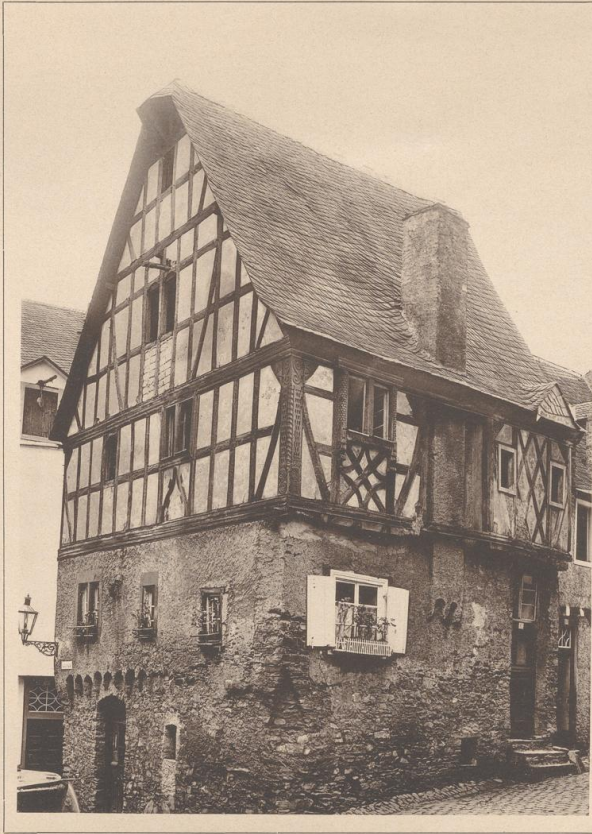

UNIVERSITÄTS-
BIBLIOTHEK
PADERBORN

Deutsche Fachwerkbauten der Renaissance

eine Sammlung hervorragender Holzbauten

Correll, Ferdinand

Berlin [u.a.], [1900]

Haus In Ediger A. D. Mosel. 17. Jahrhundert. Haus In Rhense A. Rh. 1629.

[urn:nbn:de:hbz:466:1-72677](https://nbn-resolving.org/urn:nbn:de:hbz:466:1-72677)

HAUS IN EDIGER A. D. MOSEL. 17. JAHRHUNDERT.

HAUS IN RHENSE A. RH. 1629.

A 9

V-8211
Hkm
90