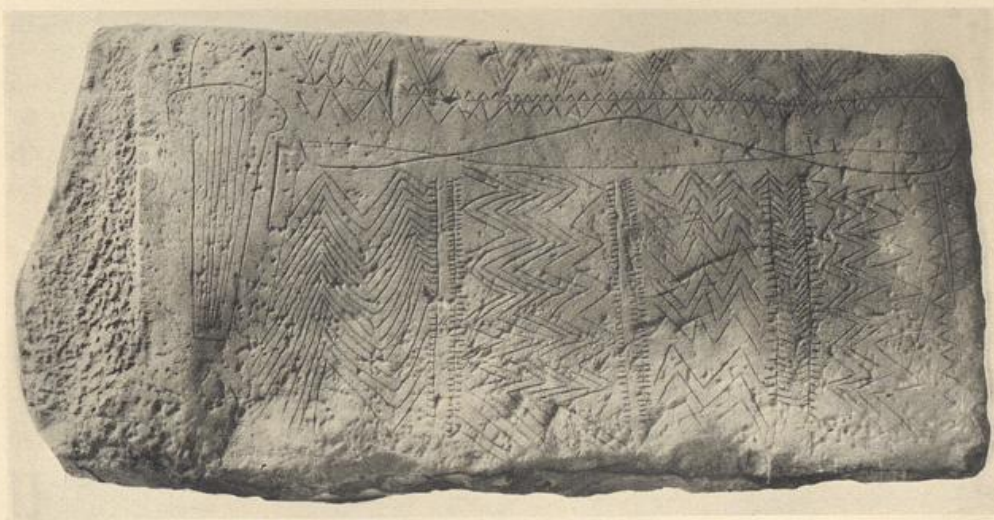

UNIVERSITÄTS-
BIBLIOTHEK
PADERBORN

Alteuropa

Schuchhardt, Carl

Berlin [u.a.], 1935

XXVI. Rundhütte vom Frauenberg (Marburg) und Grabwandplatte von
Göhlitzsch bei Merseburg.

[urn:nbn:de:hbz:466:1-73160](https://nbn-resolving.org/urn:nbn:de:hbz:466:1-73160)

a. Rundhütte vom Frauenberge bei Marburg. Nach G. Wolff.

b. Wandplatte der Steinkiste von Göhlitzsch bei Merseburg. Nach Photo.