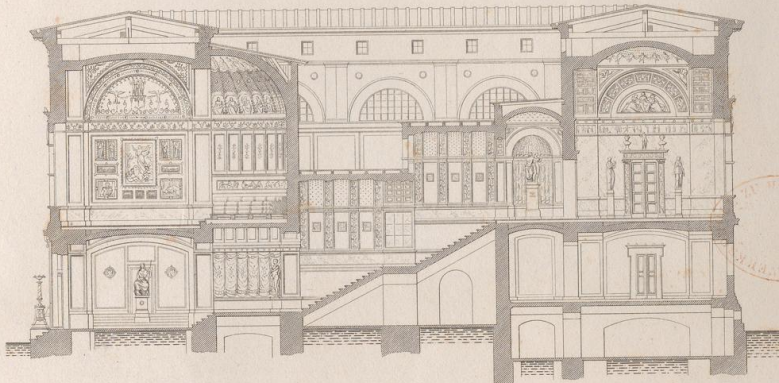

UNIVERSITÄTS-
BIBLIOTHEK
PADERBORN

Architektonische Entwürfe Aus Der Sammlung Des Architekten-Vereins Zu Berlin

Architekten-Verein zu Berlin

Potsdam, 1838

XIV. Bildergalerie, entworfen von v. Quast.

[urn:nbn:de:hbz:466:1-74332](https://nbn-resolving.org/urn:nbn:de:hbz:466:1-74332)

STÄDTISCHES MUSEUM.

VORDERER AUFRISS.

LÄNGEN-DURCHSCHNITT.

FENSTER IM GRÖßEREN
MAASSTABE.

OBERER GRUNDRISS

UNTERER GRUNDRISS

NISCHE AUF DEM TREPPEN
PODESTE.

Entw. v. F. v. Quast.