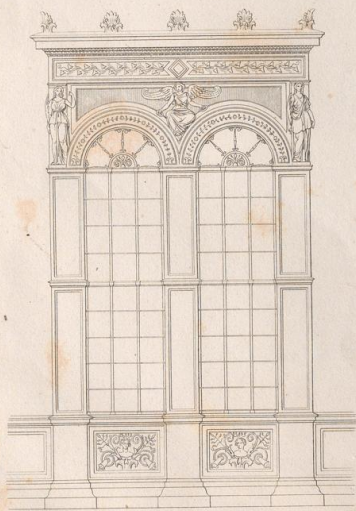

UNIVERSITÄTS-
BIBLIOTHEK
PADERBORN

Architektonische Entwürfe Aus Der Sammlung Des Architekten-Vereins Zu Berlin

Architekten-Verein zu Berlin

Potsdam, 1838

XIV. Bildergalerie, entworfen von v. Quast.

[urn:nbn:de:hbz:466:1-74332](https://nbn-resolving.org/urn:nbn:de:hbz:466:1-74332)

STÄDTISCHES MUSEUM.

VORDERER AUFRISS.

LÄNGEN-DURCHSCHNITT.

FENSTER IM GRÖßEREN
MAASSTABE.

OBERER GRUNDRISS

UNTERER GRUNDRISS

NISCHE AUF DEM TREPPEN
PODESTE.

Entw. v. F. v. Quast.