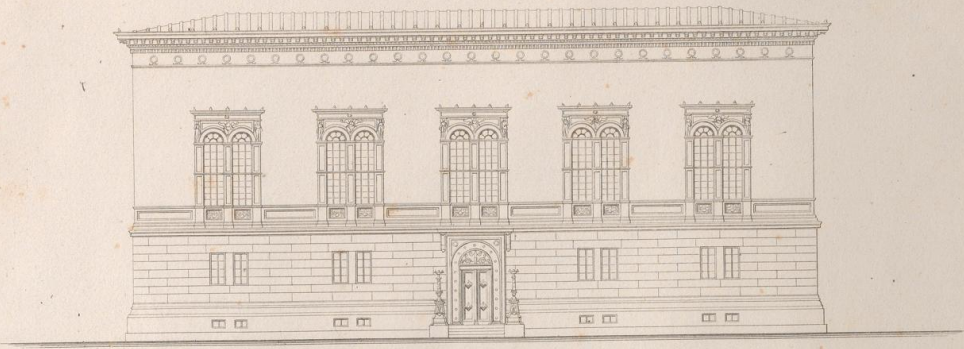

UNIVERSITÄTS-
BIBLIOTHEK
PADERBORN

Architektonische Entwürfe Aus Der Sammlung Des Architekten-Vereins Zu Berlin

Architekten-Verein zu Berlin

Potsdam, 1838

XIV. Bildergalerie, entworfen von v. Quast.

[urn:nbn:de:hbz:466:1-74332](https://nbn-resolving.org/urn:nbn:de:hbz:466:1-74332)

STÄDTISCHES MUSEUM.

VORDERER AUFRISS.

LÄNGEN-DURCHSCHNITT.

FENSTER IM GRÖßEREN
MAASSTABE.

OBERER GRUNDRISS

UNTERER GRUNDRISS

NISCHE AUF DEM TREPPEN
PODESTE.

Entw. v. F. v. Quast.