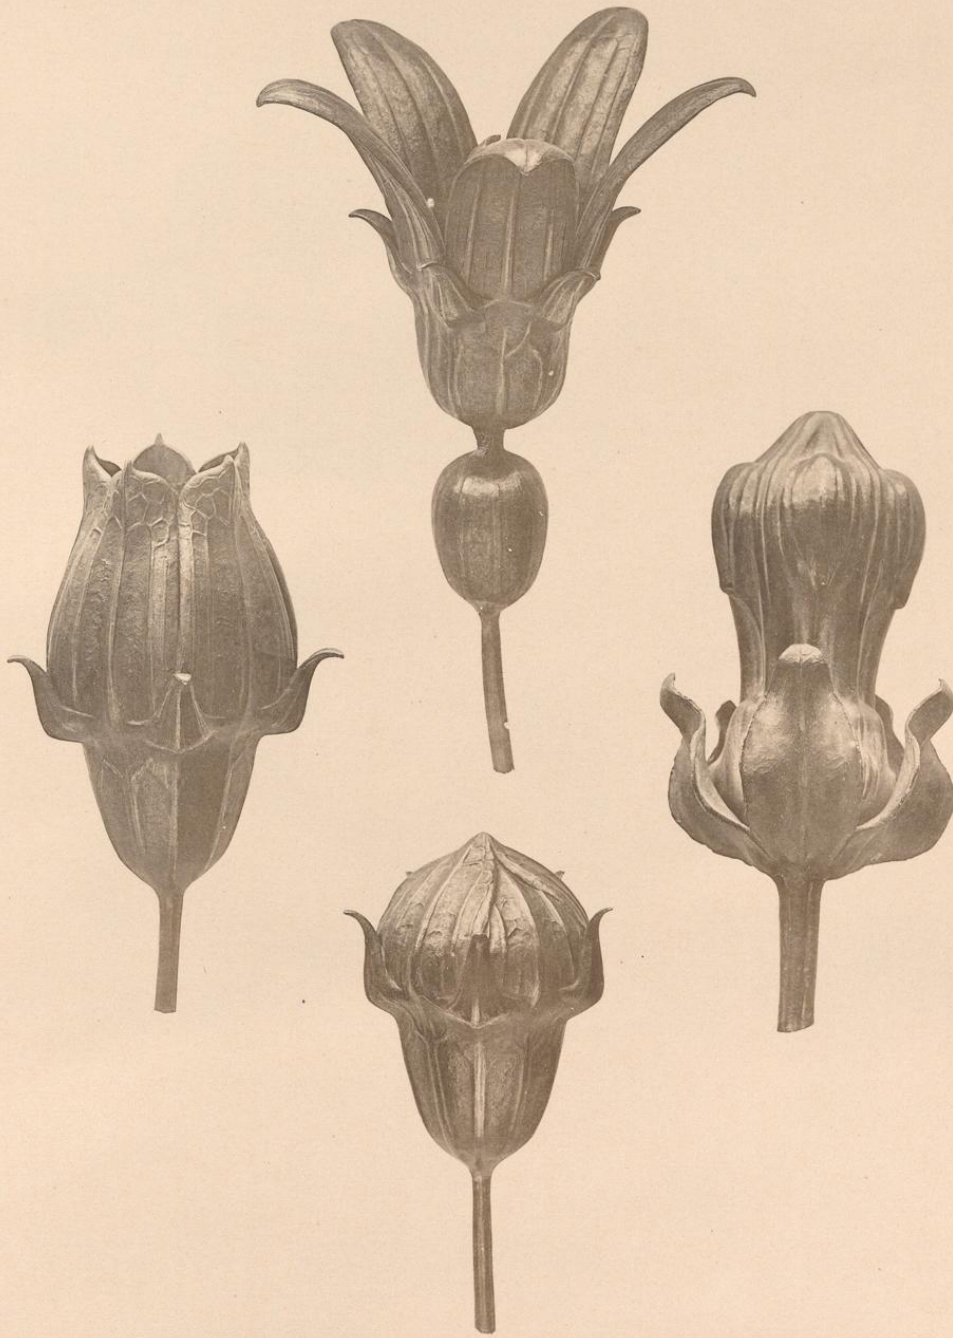

Heft 1 - 12

Meurer, Moritz

Dresden, [1896-1901]

Heft V.

[urn:nbn:de:hbz:466:1-74381](https://nbn-resolving.org/urn:nbn:de:hbz:466:1-74381)

M. Meurer, Rom.

G. Kühnmann, Dresden.

CARDUUS ACANTHOIDES.

1. 4. ACER PLATANOIDES. 3. 6. 7. 8. FRAXINUS EXCELSIOR.
2. EQUISETUM. 5. GRAMINEA.

Lithofdruck von Albert Fritsch, Berlin.

G. Kühmann, Dresden.

RANUNCULUS.

Lithdruck von Albert Fritsch, Berlin.

M. Meurer, Rom.

Lichtdruck von Albert Frisch, Berlin.

M. Meurer, Rom.

G. Kuhlmann, Dresden.

BRYONIA. ASCLEPIAS.

Lichtdruck von Albert Frisch, Berlin.

M. Meurer, Rom.

G. Kühmann, Dresden.

1. LYCHNIS. 2. CHRYSANTHEMUM SEGETUM.
3. LAMIUM AMPLEXICAULE.