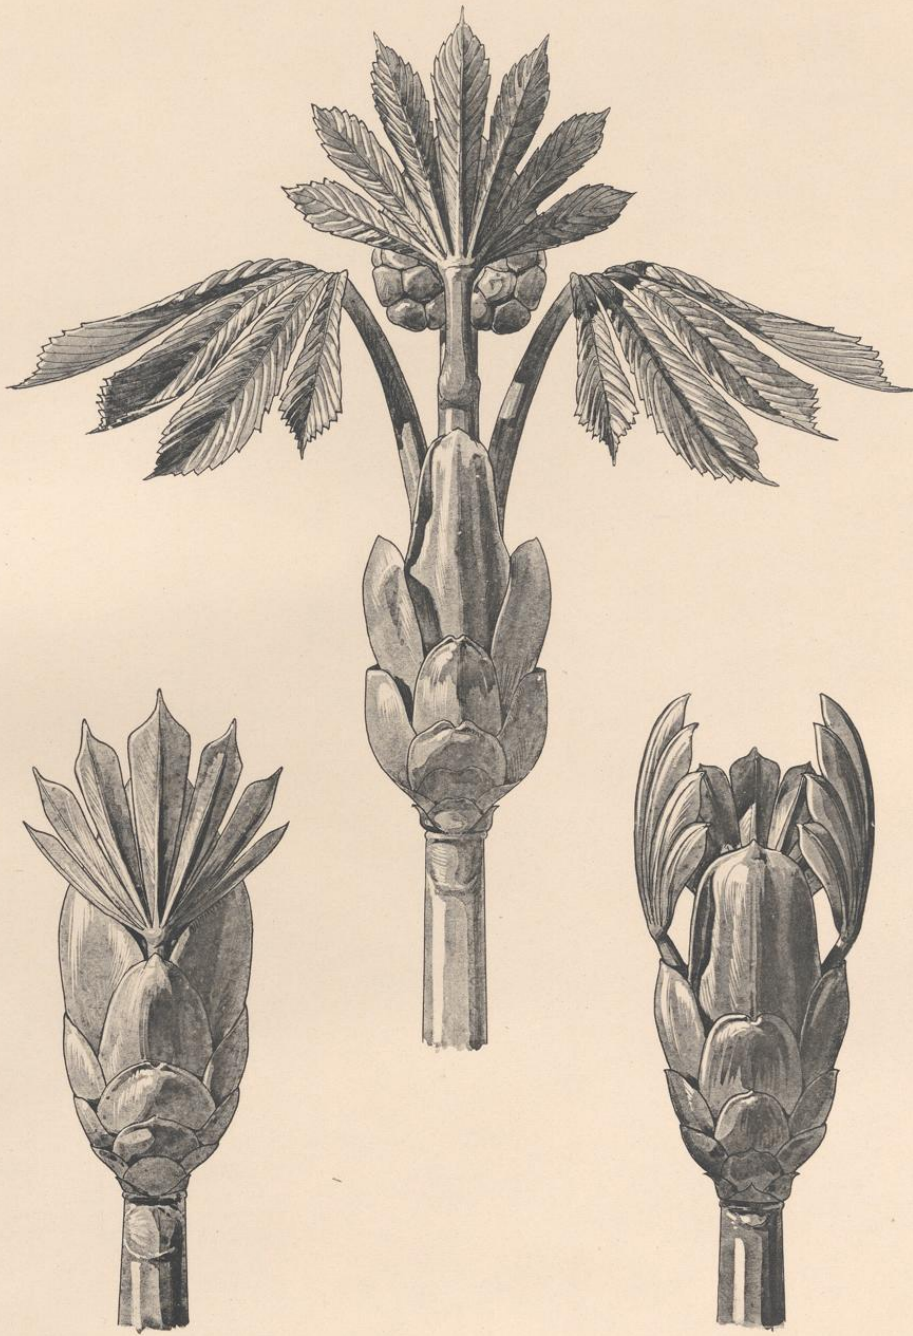

M. Meurer, Rom.

G. Kühnmann, Dresden.

AESCULUS HYPOCASTANUS.

Lithdruck von Albert Frisch, Berlin W.