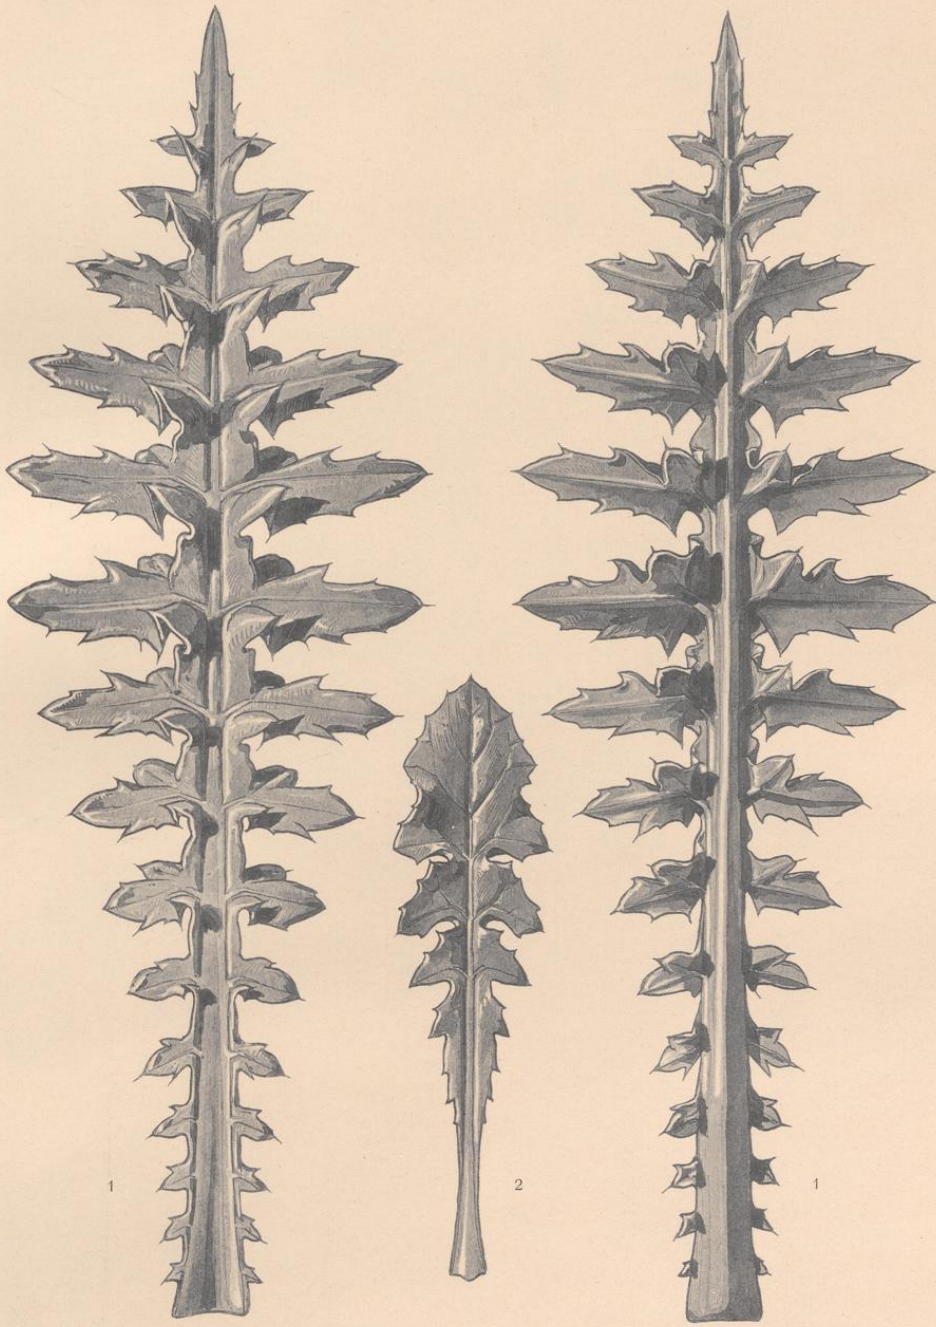

## **Meurer's Pflanzenbilder**

ornamental verwertbare Naturstudien für Architekten Kunsthandwerker,  
Musterzeichner pp. ; studies of plants for the use of architects, designers,  
decorators etc. ; études végétales applicables à l'ornementation à l'usage  
des architects, décorateurs, dessinateurs etc.

G. Köhmann, Dresden.

ERYGNIUM CAMPESTRE.

Lichtdruck von Albert Frisch, Berlin.

M. Meurer, Rom.

G. Köhmann, Dresden.

1. HERMODAKTYLUS. 2. CYKLAMEN.

Lichtdruck von Albert Feisch, Berlin.

M. Meurer, Rom.