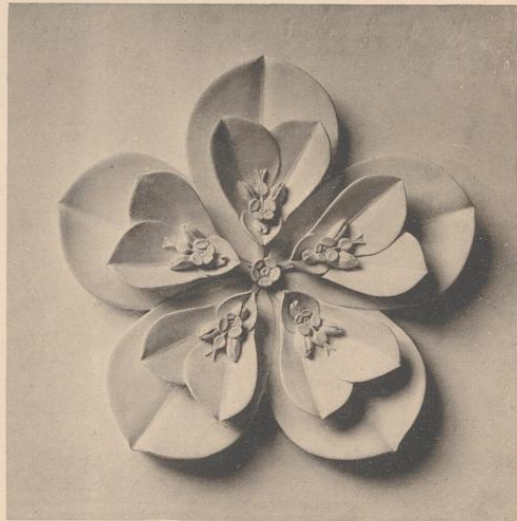

Meurer's Pflanzenbilder

ornamental verwertbare Naturstudien für Architekten Kunsthandwerker, Musterzeichner pp. ; studies of plants for the use of architects, designers, decorators etc. ; études végétales applicables à l'ornementation à l'usage des architects, décorateurs, dessinateurs etc.

Heft 1 - 12

Meurer, Moritz

Dresden, [1896-1901]

Tafel 1. Loasa Latertia. Euphorbia Helioscopia. Cactus. Euphorbia Esula.

[urn:nbn:de:hbz:466:1-74381](https://nbn-resolving.org/urn:nbn:de:hbz:466:1-74381)

LOASA LATERITIA.

EUPHORBIA HELIOSCOPIA.

CACTUS.

M. Meurer, Rom.

EUPHORBIA ESULA.

G. Kühnmann, Dresden.

Lichtdruck v. Albert Frisch, Berlin.