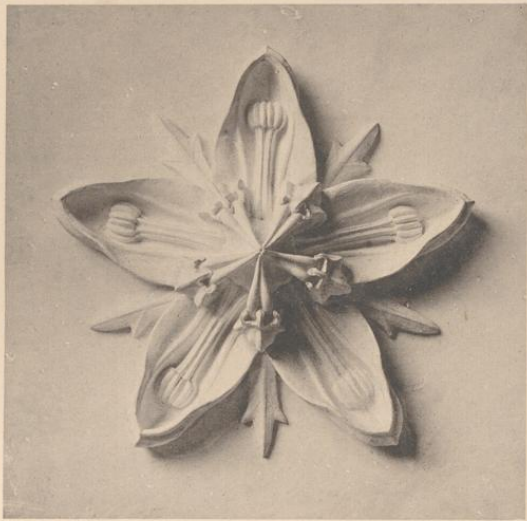

Meurer's Pflanzenbilder

ornamental verwertbare Naturstudien für Architekten Kunsthandwerker, Musterzeichner pp. ; studies of plants for the use of architects, designers, decorators etc. ; études végétales applicables à l'ornementation à l'usage des architects, décorateurs, dessinateurs etc.

Heft 1 - 12

Meurer, Moritz

Dresden, [1896-1901]

Tafel 1. Loasa Latertia. Euphorbia Helioscopia. Cactus. Euphorbia Esula.

[urn:nbn:de:hbz:466:1-74381](https://nbn-resolving.org/urn:nbn:de:hbz:466:1-74381)

LOASA LATERITIA.

EUPHORBIA HELIOSCOPIA.

CACTUS.

M. Meurer, Rom.

EUPHORBIA ESULA.

G. Kühnmann, Dresden.

Lichtdruck v. Albert Frisch, Berlin.