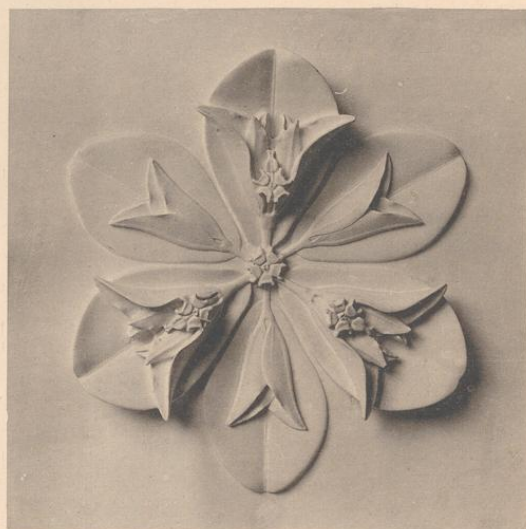

Meurer's Pflanzenbilder

ornamental verwertbare Naturstudien für Architekten Kunsthandwerker, Musterzeichner pp. ; studies of plants for the use of architects, designers, decorators etc. ; études végétales applicables à l'ornementation à l'usage des architects, décorateurs, dessinateurs etc.

Heft 1 - 12

Meurer, Moritz

Dresden, [1896-1901]

Tafel 1. Loasa Latertia. Euphorbia Helioscopia. Cactus. Euphorbia Esula.

[urn:nbn:de:hbz:466:1-74381](https://nbn-resolving.org/urn:nbn:de:hbz:466:1-74381)

LOASA LATERITIA.

EUPHORBIA HELIOSCOPIA.

CACTUS.

M. Meurer, Rom.

EUPHORBIA ESULA.

G. Kühnmann, Dresden.

Lichtdruck v. Albert Frisch, Berlin.