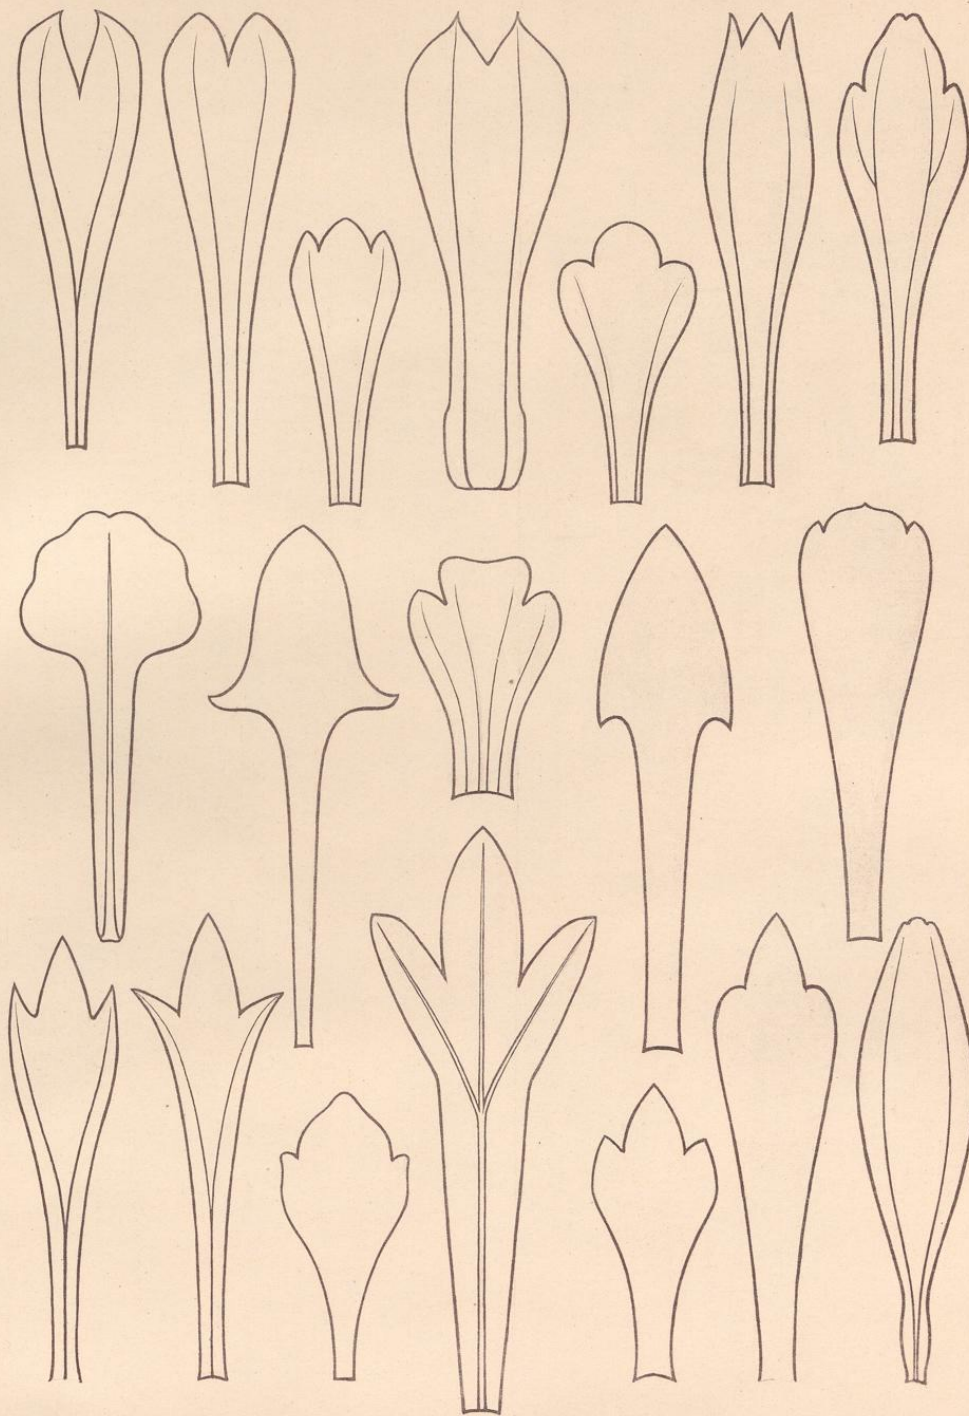

Meurer's Pflanzenbilder

ornamental verwertbare Naturstudien für Architekten Kunsthandwerker, Musterzeichner pp. ; studies of plants for the use of architects, designers, decorators etc. ; études végétales applicables à l'ornementation à l'usage des architects, décorateurs, dessinateurs etc.

Heft 1 - 12

Meurer, Moritz

Dresden, [1896-1901]

Tafel 5. Blattsilhouetten.

[urn:nbn:de:hbz:466:1-74381](https://nbn-resolving.org/urn:nbn:de:hbz:466:1-74381)

M. Meurer, Rom.

G. Költmann, Dresden.

BLATTSILHOUETTEN.