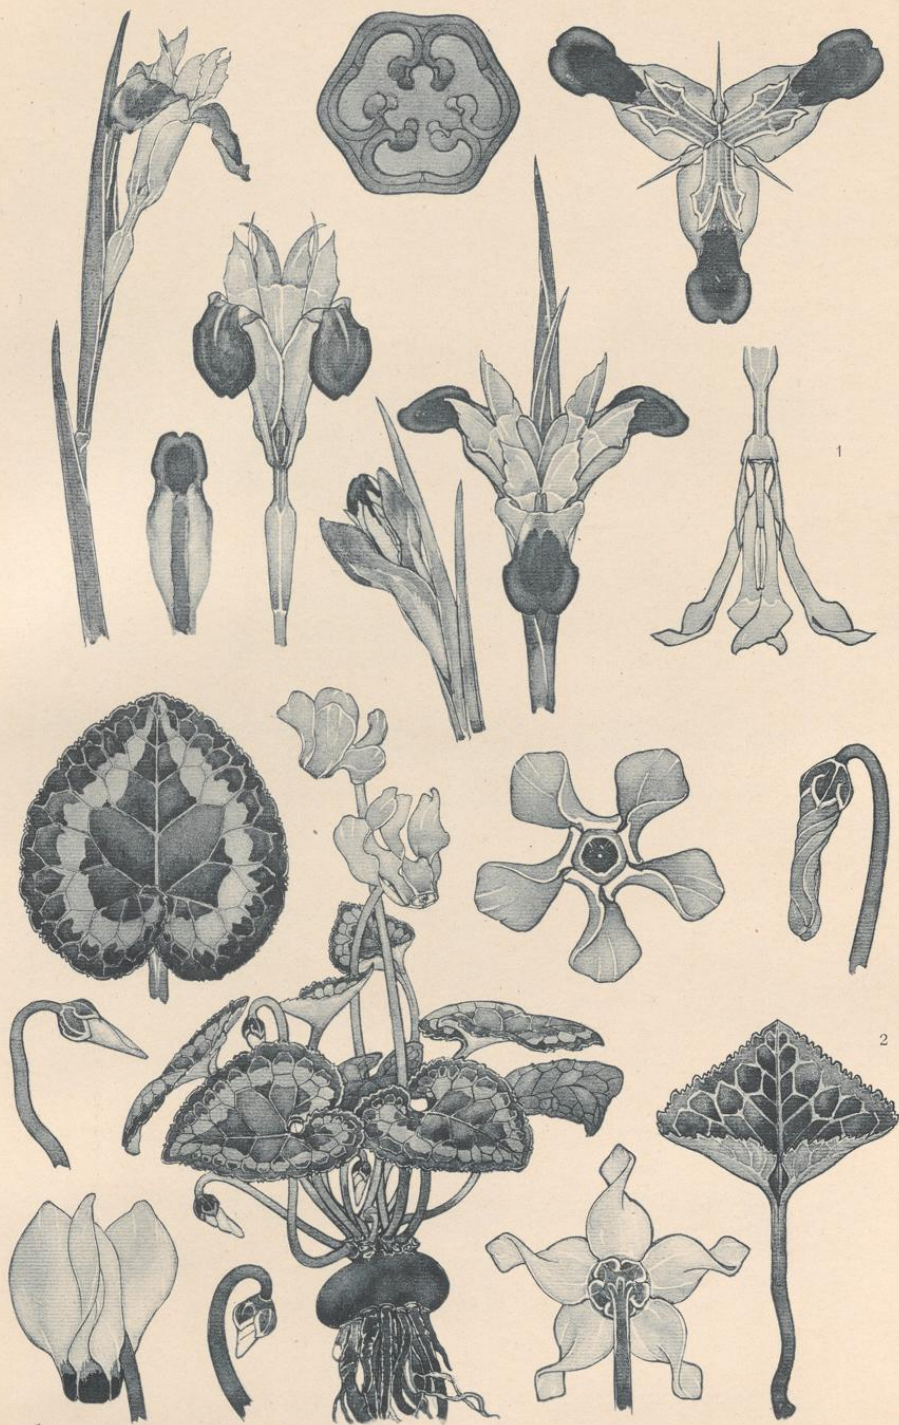

Meurer's Pflanzenbilder

ornamental verwertbare Naturstudien für Architekten Kunsthandwerker, Musterzeichner pp. ; studies of plants for the use of architects, designers, decorators etc. ; études végétales applicables à l'ornementation à l'usage des architects, décorateurs, dessinateurs etc.

Heft 1 - 12

Meurer, Moritz

Dresden, [1896-1901]

Tafel 8. 1. Hermodaktylus. 2. Cyklamen.

[urn:nbn:de:hbz:466:1-74381](https://nbn-resolving.org/urn:nbn:de:hbz:466:1-74381)

M. Meurer, Rom.

G. Köhmann, Dresden.

1. HERMODAKTYLUS. 2. CYKLAMEN.

Lichtdruck von Albert Feisch, Berlin.