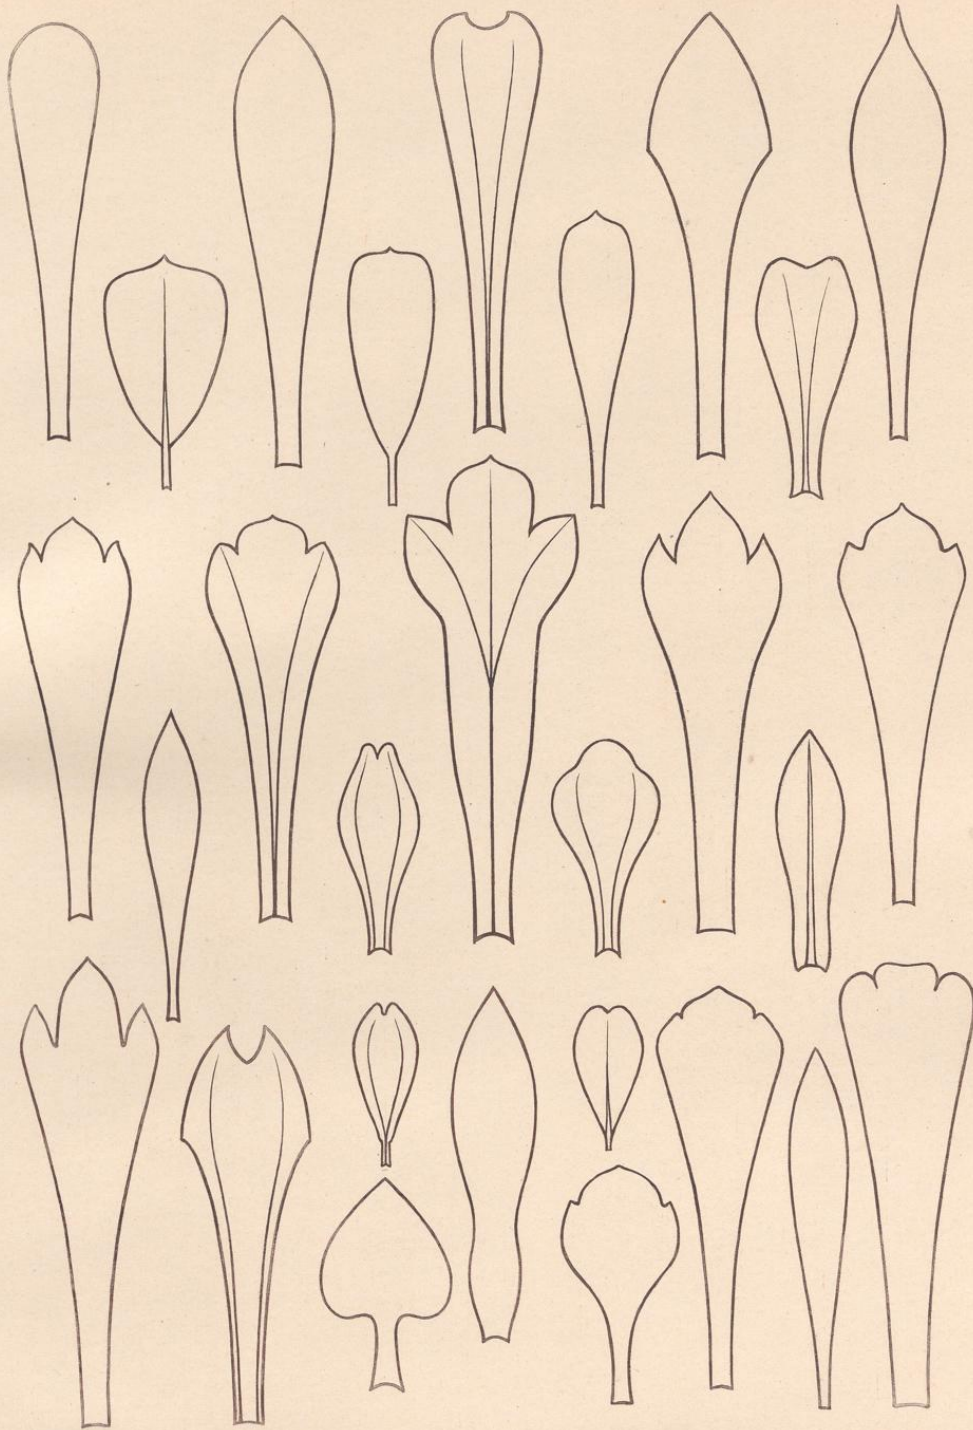

Meurer's Pflanzenbilder

ornamental verwertbare Naturstudien für Architekten Kunsthandwerker,
Musterzeichner pp. ; studies of plants for the use of architects, designers,
decorators etc. ; études végétales applicables à l'ornementation à l'usage
des architects, décorateurs, dessinateurs etc.

Heft 1 - 12

Meurer, Moritz

Dresden, [1896-1901]

Tafel 2. Blattsilhouetten.

[urn:nbn:de:hbz:466:1-74381](https://nbn-resolving.org/urn:nbn:de:hbz:466:1-74381)

M. Meurer, Rom.

G. Kahlmann, Dresden.

BLATTSILHOUETTEN.