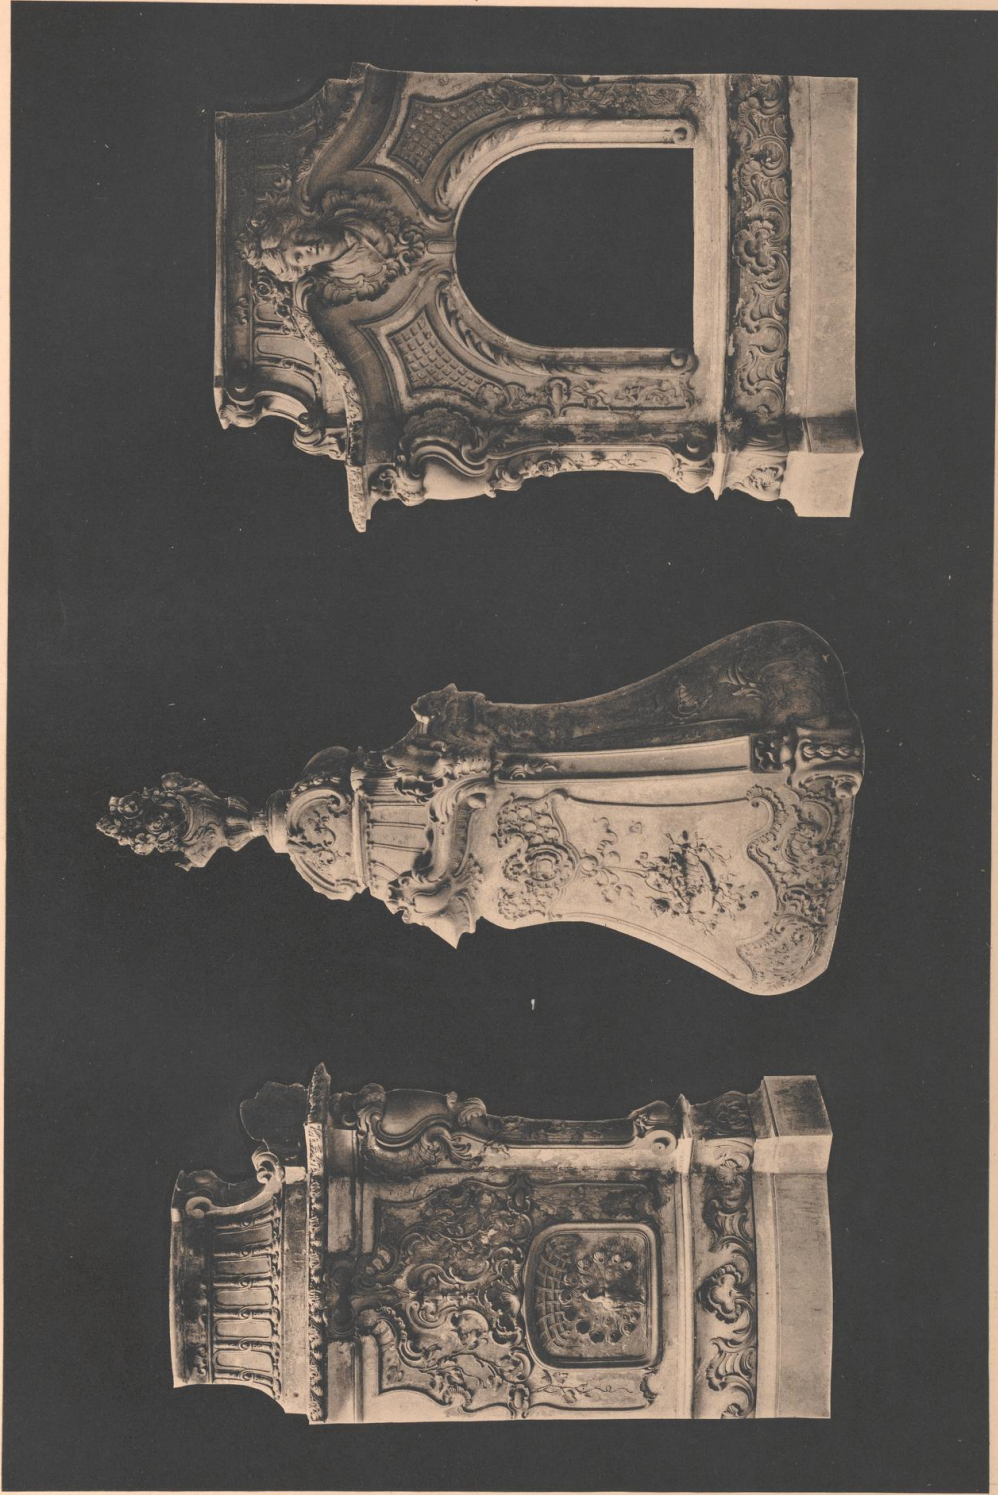

PLASTISCHE ORNAMENTE

VON

ROBERT SCHIRMER

R. SCHIRMER.

VERLAG VON CH. CLAESIN & Co, BERLIN