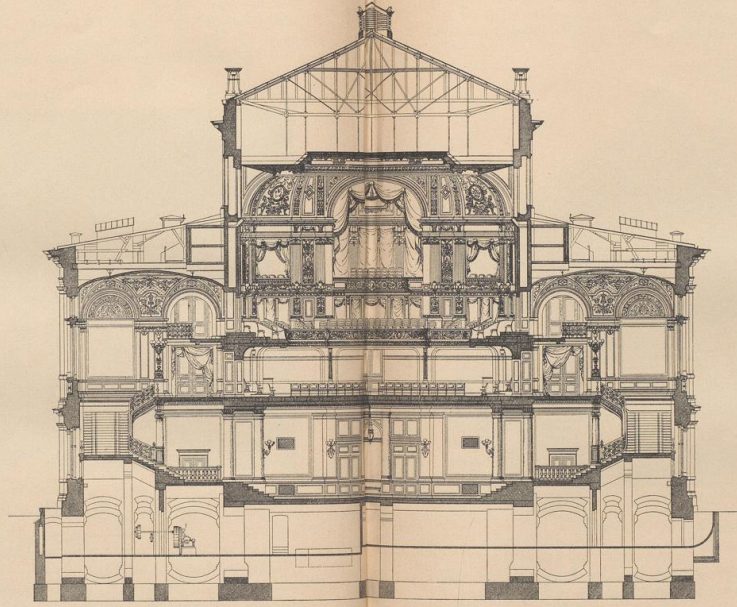

UNIVERSITÄTS-
BIBLIOTHEK
PADERBORN

Künstlerateliers

Schmitt, Eduard

Stuttgart, 1901

Gewandhaus zu Leipzig (Querschnitt).

[urn:nbn:de:hbz:466:1-74877](https://nbn-resolving.org/urn:nbn:de:hbz:466:1-74877)

Gewandhaus zu Leipzig.

Querschnitt.
(Siehe die Grundrisse Fig. 221 u. 222, S. 206.)
Arch.: *G. Schmitz*.