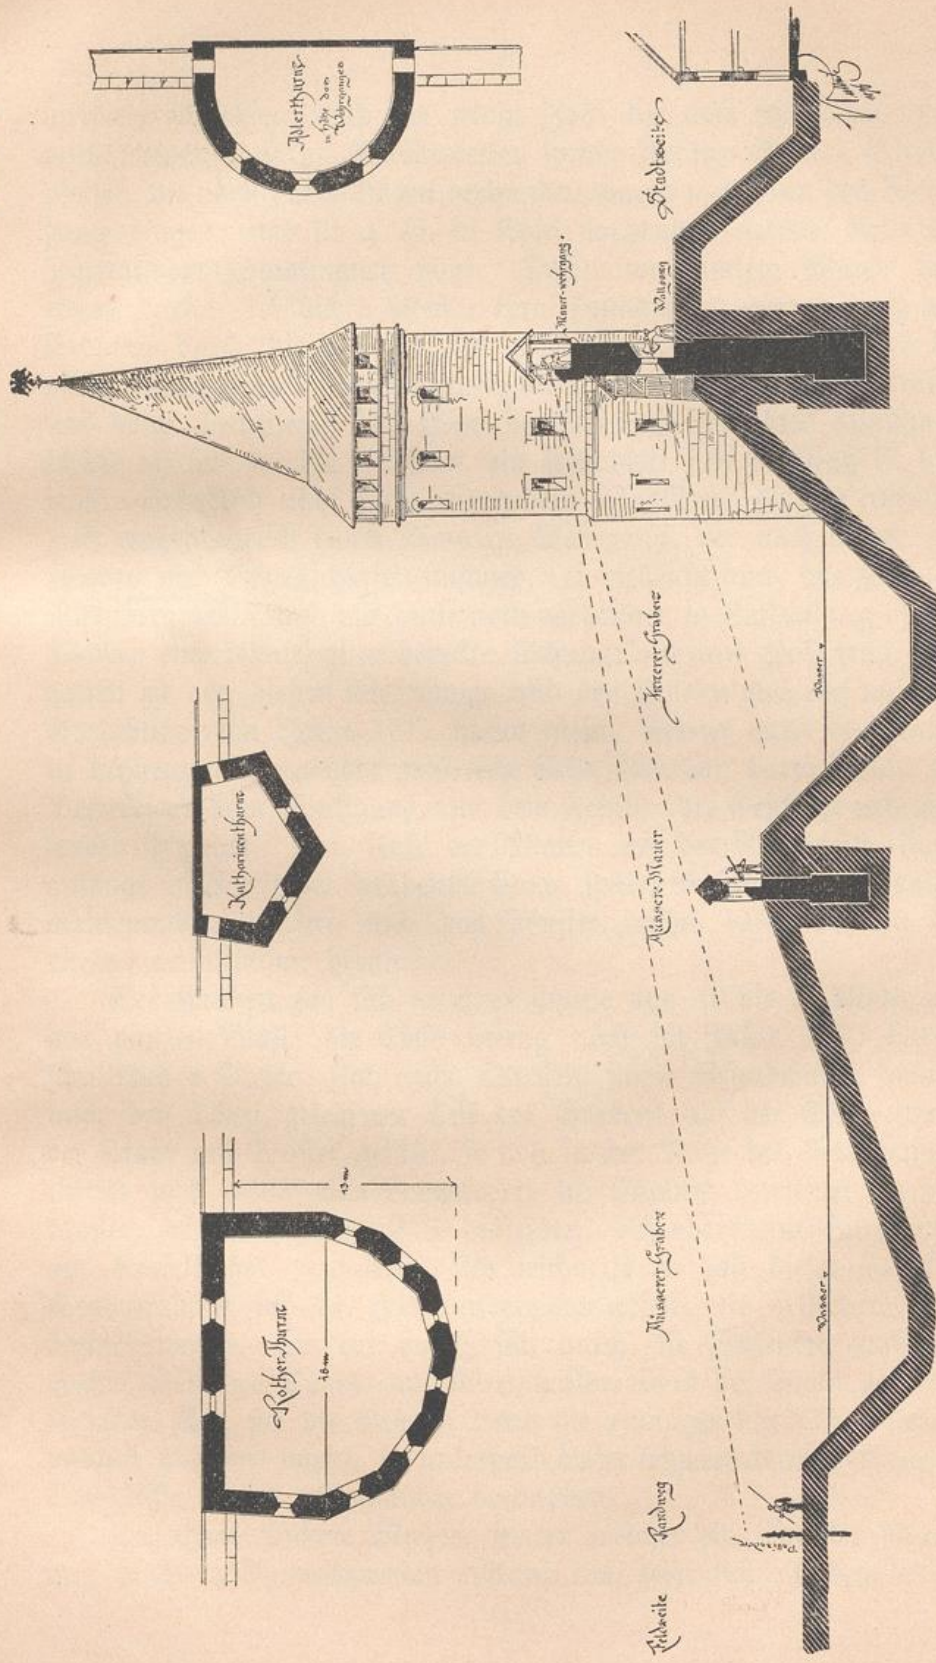

UNIVERSITÄTS-
BIBLIOTHEK
PADERBORN

Bau- und Kunstgeschichtliches aus Dortmunds Vergangenheit

Kullrich, Friedrich

Dortmund, 1896

Blatt III. Schnitt durch die Stadtumwallung.

[urn:nbn:de:hbz:466:1-74934](https://nbn-resolving.org/urn:nbn:de:hbz:466:1-74934)

Maßstab 1:100.

Schnitt durch die Stadtumwallung.

Handwritten text, likely bleed-through from the reverse side of the page.

Handwritten text, likely bleed-through from the reverse side of the page.