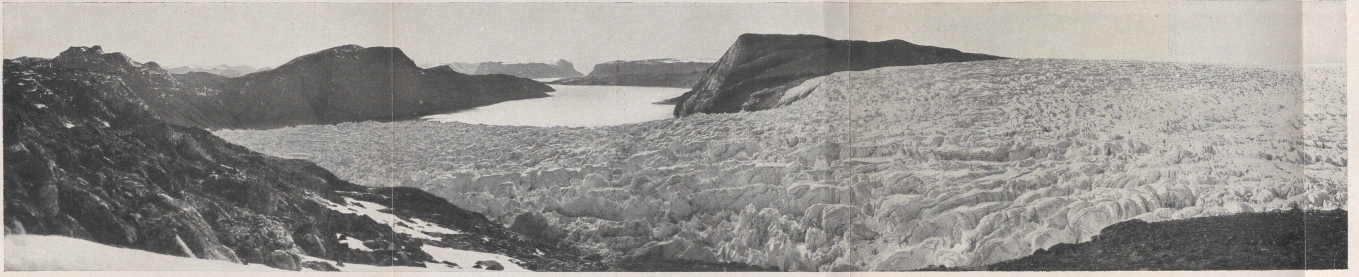

UNIVERSITÄTS-
BIBLIOTHEK
PADERBORN

Mit Motorboot und Schlitten in Grönland

Wegener, Alfred

Bielefeld, 1930

Sermilik-Gletscher. Aussicht vom Nunatak über den Jacobshavner Eisfjord
und Eisstrom

[urn:nbn:de:hbz:466:1-75459](https://nbn-resolving.org/urn:nbn:de:hbz:466:1-75459)

Sermitt-Gletscher

Aufnahme Georgi

Aussicht vom Rannat über den Jacobsbauer Giesjord und Giesstrom

Aufnahme Wegener 1913