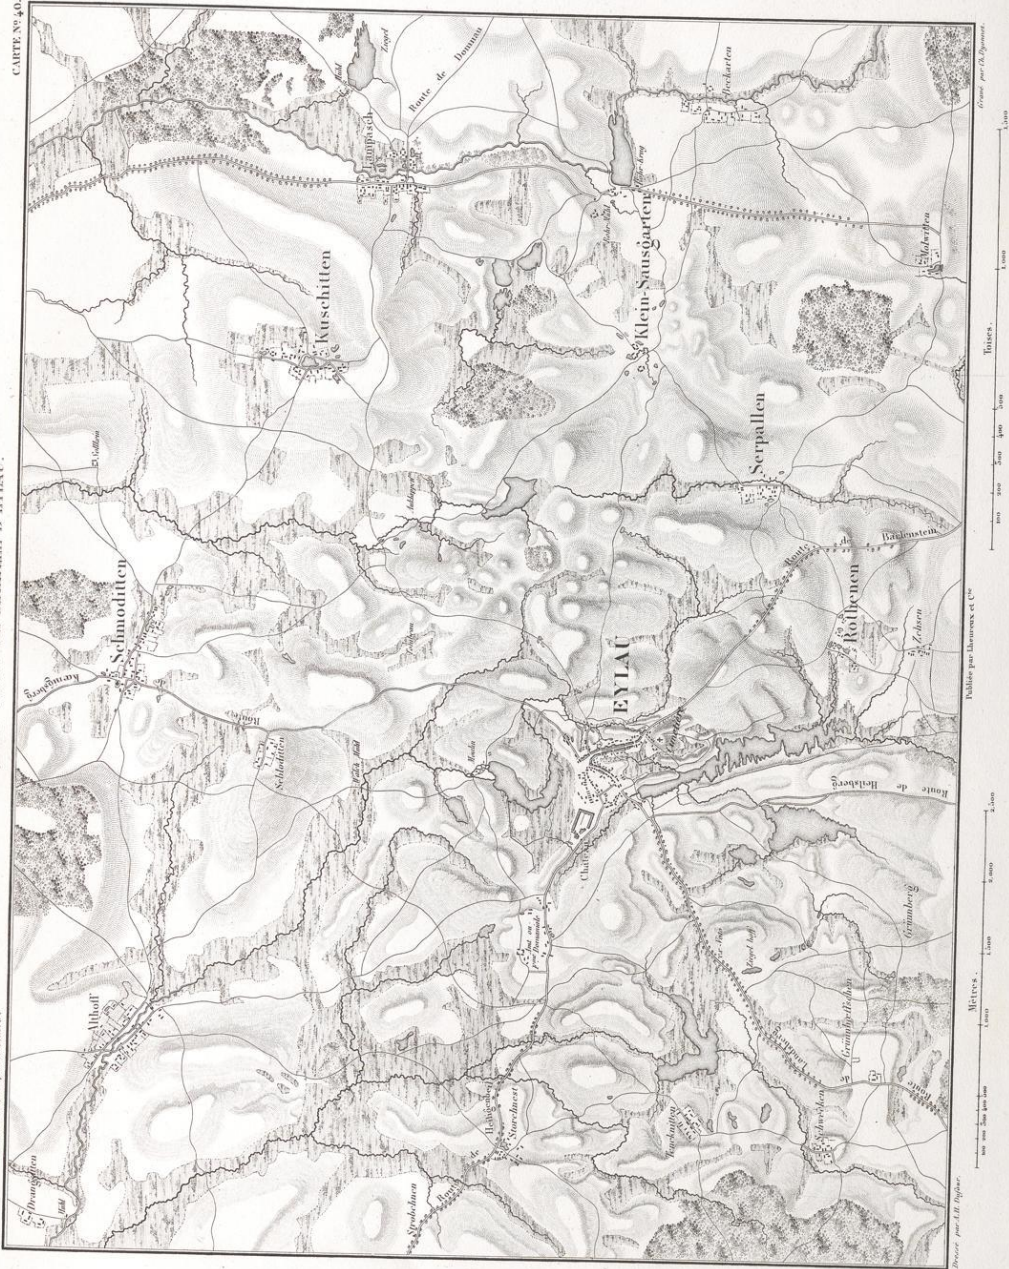

UNIVERSITÄTS-
BIBLIOTHEK
PADERBORN

Histoire Du Consulat Et De L'Empire

Faisant Suite À L'Histoire De La Révolution Française

Thiers, Adolphe

Paris, 1845-

40. Carte du champ de bataille d'Eylau.

[urn:nbn:de:hbz:466:1-76809](https://nbn-resolving.org/urn:nbn:de:hbz:466:1-76809)

Revue de Cavalerie et de l'Empire par H. Thore.

PLAN DU CHAMP DE BATAILLE D'EYLAU.

CARTE N° 40.

Revue par H. Thore.

Mètres.

0 1000 2000

Publié par Larousse et Cie

Kilomètres.

0 1 2 3 4 5

0 1 2 3 4 5

1740

PLAN DE LA VILLE DE DANZIG ET DE SES ENVIRONS

1740

PLAN DE LA VILLE DE DANZIG ET DE SES ENVIRONS