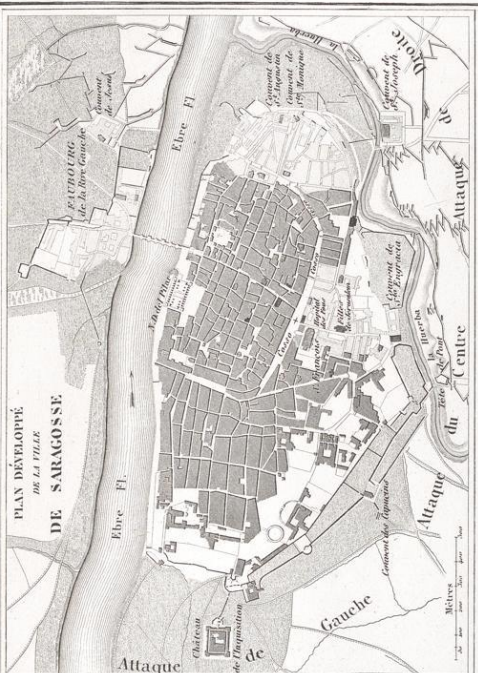

PLAN DE SARAGOSSA ET DE SES ENVIRONS.

Relevé par M. de la Roche et de l'Empereur.

Dessiné par M. de la Roche et de l'Empereur.

Relevé par M. de la Roche et de l'Empereur.