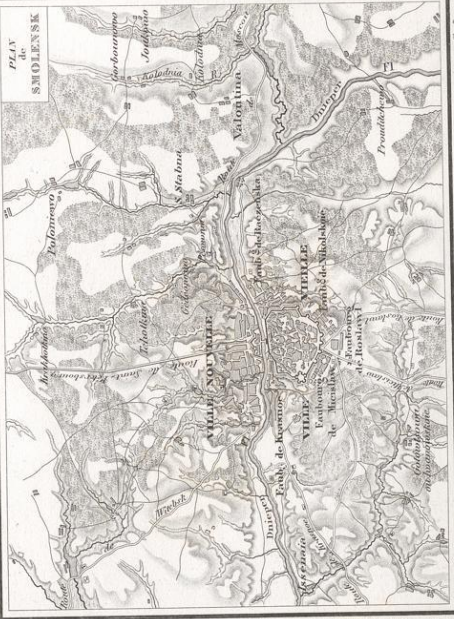

CARTE N° 55

PLANS DES BORDS DE LA BEREZINA, DE MOSCOU ET DE SMOLENSK

Carte par M. Thiéry. Révisée par M. Thiéry et M. Thiéry.