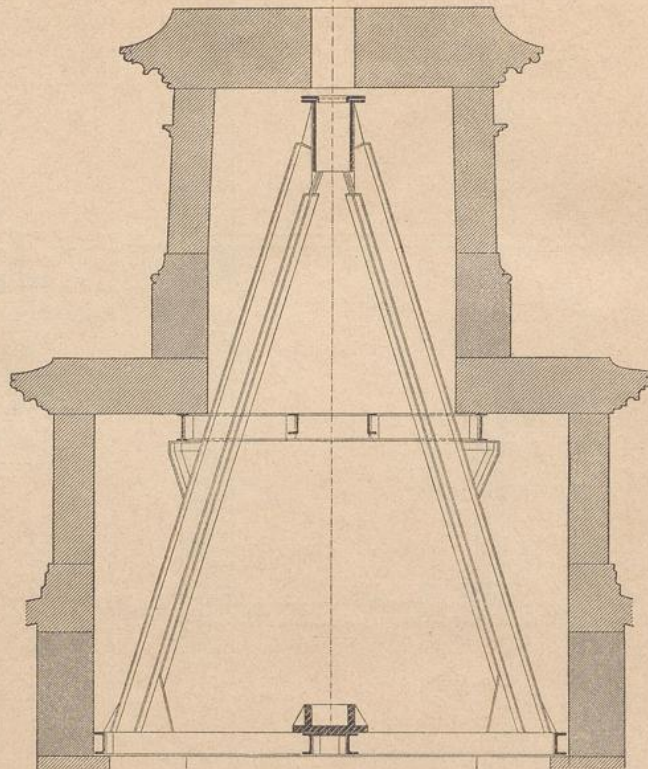

UNIVERSITÄTS-
BIBLIOTHEK
PADERBORN

Dachdeckungen

Koch, Hugo

Darmstadt, 1894

Berichtigungen.

[urn:nbn:de:hbz:466:1-77292](https://nbn-resolving.org/urn:nbn:de:hbz:466:1-77292)

Fig. 1336.

Schnitt a-b.

 $\frac{1}{50}$ n. Gr.

Berichtigungen.

S. 158, Zeile 21 v. o.: Statt »1 Grad« zu lesen: »100 Grad«.
 S. 240, « 8 v. u.: Statt »Fig. 676« zu lesen: »Fig. 673«.