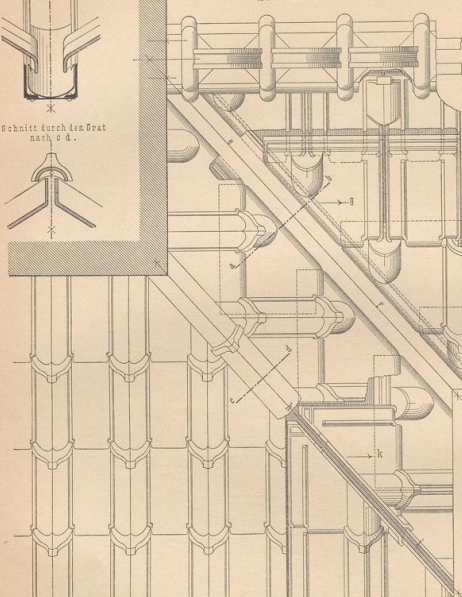

Schnitt durch die Dachkehle nach a b.

Schnitt durch den Grat nach c d.

Ansicht von oben