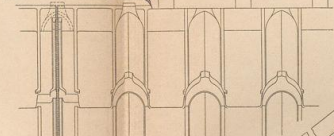

Firstziegel mit Bekrönung. Ansicht

Querschnitt der Pfannen und Deckziegel.