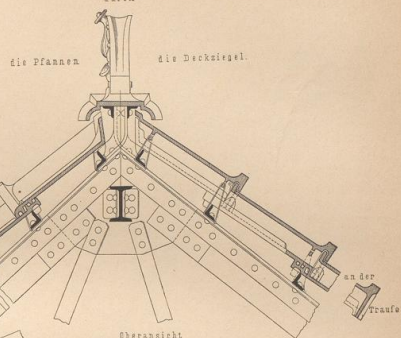

Dachquerschnitt bzw. Längenschnitt durch