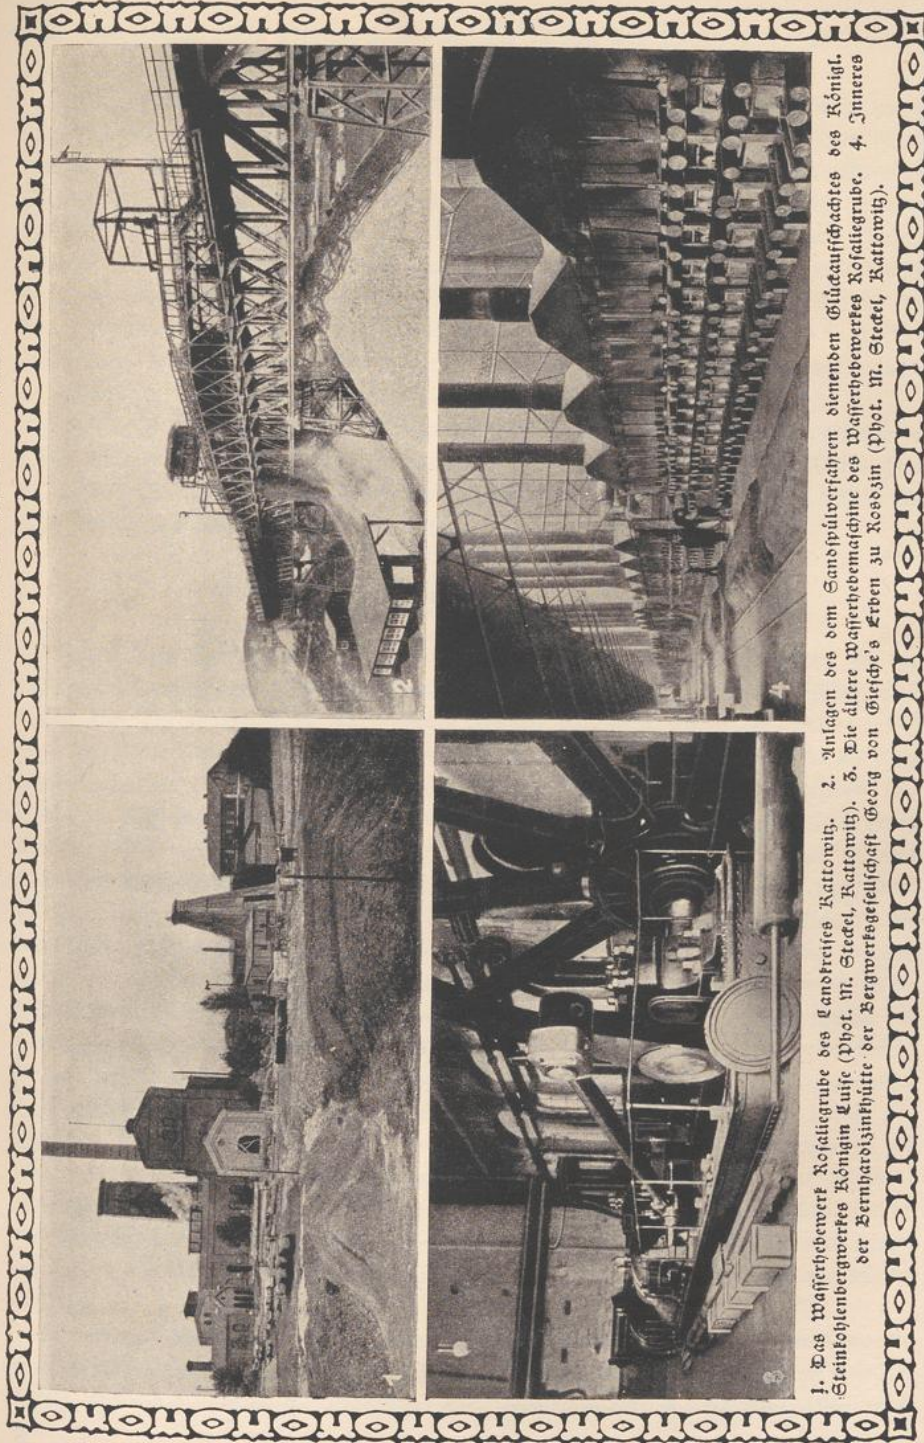

UNIVERSITÄTS-
BIBLIOTHEK
PADERBORN

Die deutsche Ostmark

Both, Heinrich von

Lissa i. P., 1913

Illustrationen

[urn:nbn:de:hbz:466:1-77577](https://nbn-resolving.org/urn:nbn:de:hbz:466:1-77577)

1. Das Wasserwerk Kofallegruhe des Landkreises Kattowitz. 2. Anlagen des dem Sandpülwerkfahren dienenden Glükauffschichtes des Königl. Steinkohlenbergwerkes Königin Luise (Phot. M. Stettel, Kattowitz). 3. Die ältere Wasserhebemaschine des Wasserbetriebes Kofallegruhe. 4. Inneres der Bernhardszinkhütte der Bergwerksgesellschaft Georg von Rosdzyk (Phot. M. Stettel, Kattowitz).