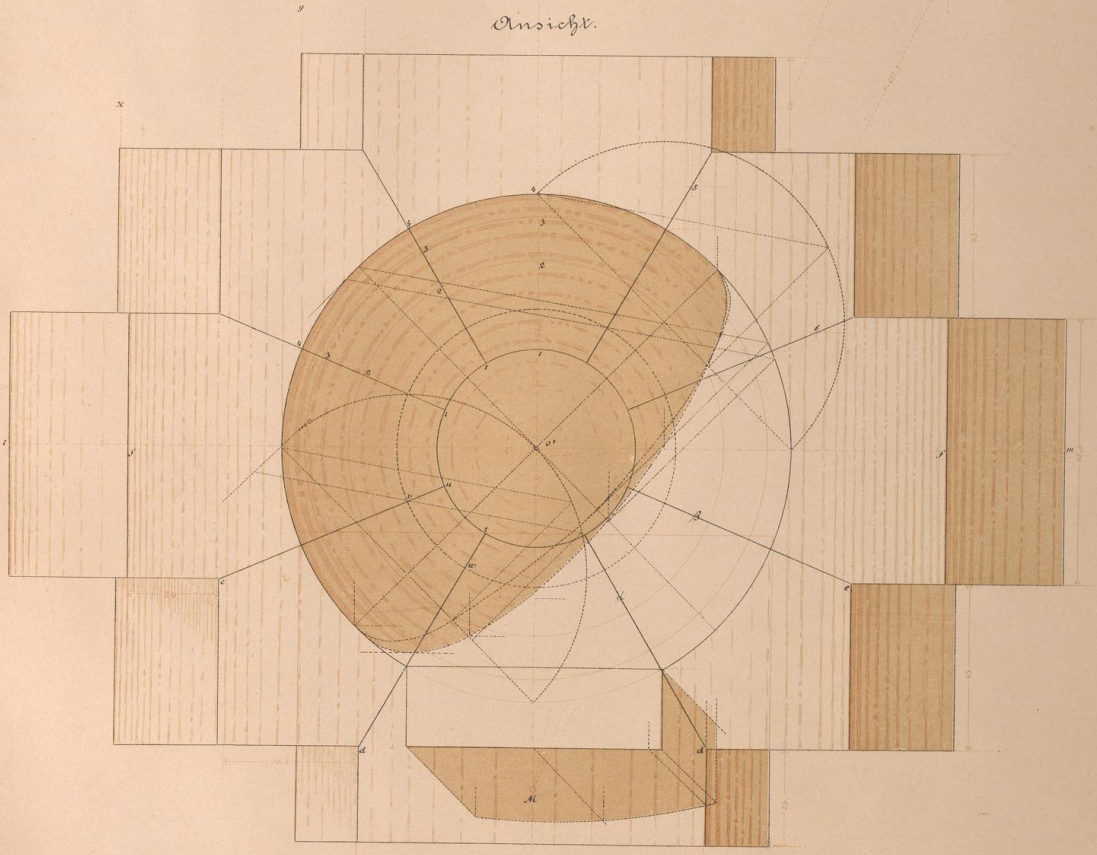

Zeichen-Vorlagen aus dem Gebiete der Stereotomie

6 Blätter Original-Steinschnitt-Aufgaben mit erläuterndem Text

Fischer, Ernst

Nürnberg, 1889

Taf. IV. Kugelnische in einer cylindrischen Wand zur Aufstellung einer
Büste. (I Blatt.)

[urn:nbn:de:hbz:466:1-77533](https://nbn-resolving.org/urn:nbn:de:hbz:466:1-77533)

Kugelnische in einer cylindrischen Wand zur Aufstellung einer Büste. (1 Blatt.)

Maßstab = 1 : 10.
Maße in Millimetern