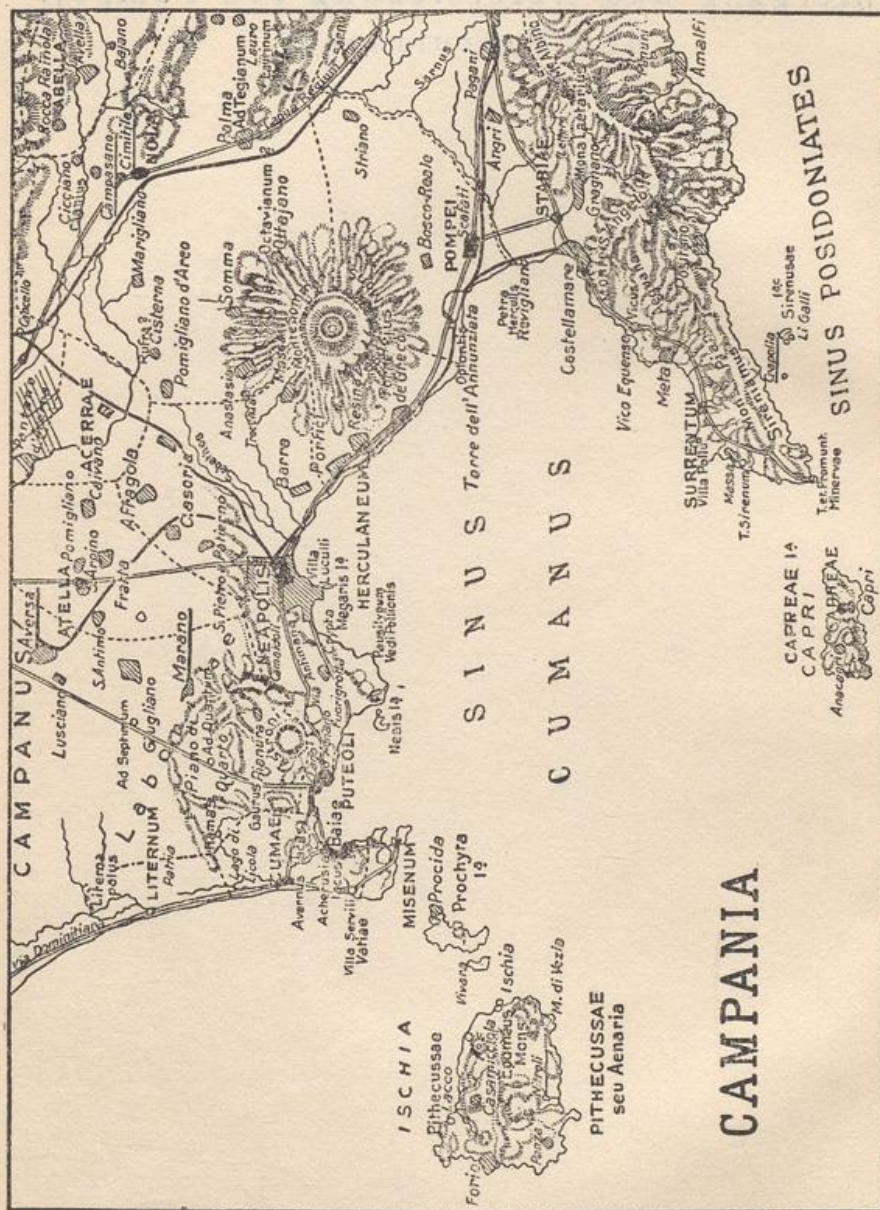

# **Untergang und Auferstehung von Pompeji und Herculaneum**

**Corti, Egon Caesar <Conte>**

**München, 1951**

Karte der Umgebung des Vesuv

---

[urn:nbn:de:hbz:466:1-78682](https://nbn-resolving.org/urn:nbn:de:hbz:466:1-78682)

Karte der Umgebung des Vesuv  
 Nach Beloch, Campanien.