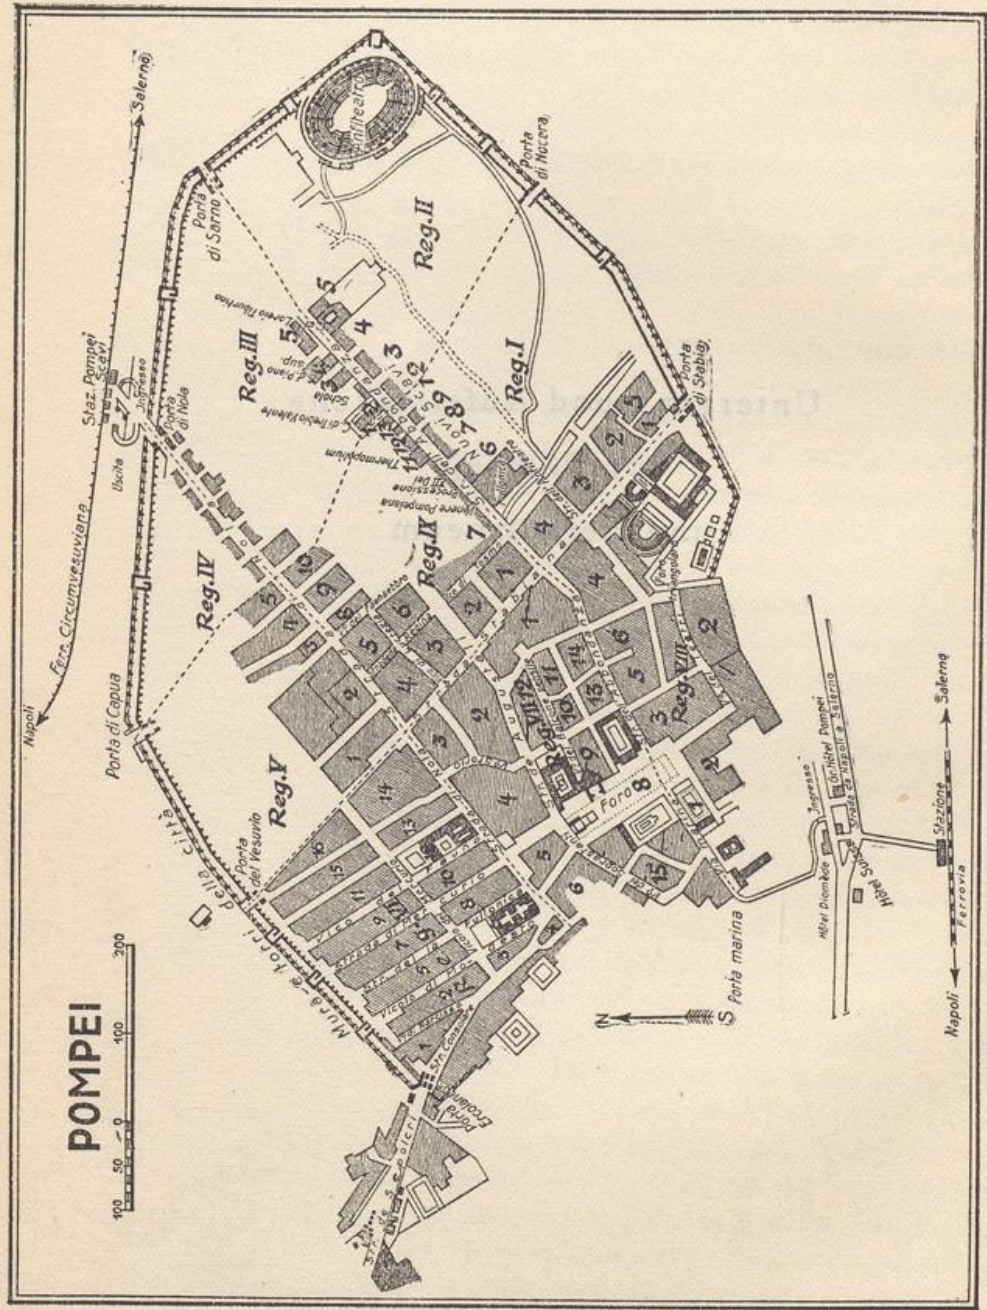

UNIVERSITÄTS-
BIBLIOTHEK
PADERBORN

Untergang und Auferstehung von Pompeji und Herculaneum

Corti, Egon Caesar <Conte>

München, 1951

Plan Pompejis

[urn:nbn:de:hbz:466:1-78682](https://nbn-resolving.org/urn:nbn:de:hbz:466:1-78682)

Pompeji, Plan

Die weiß gebliebenen Teile innerhalb der Mauern zumeist noch nicht ausgegraben