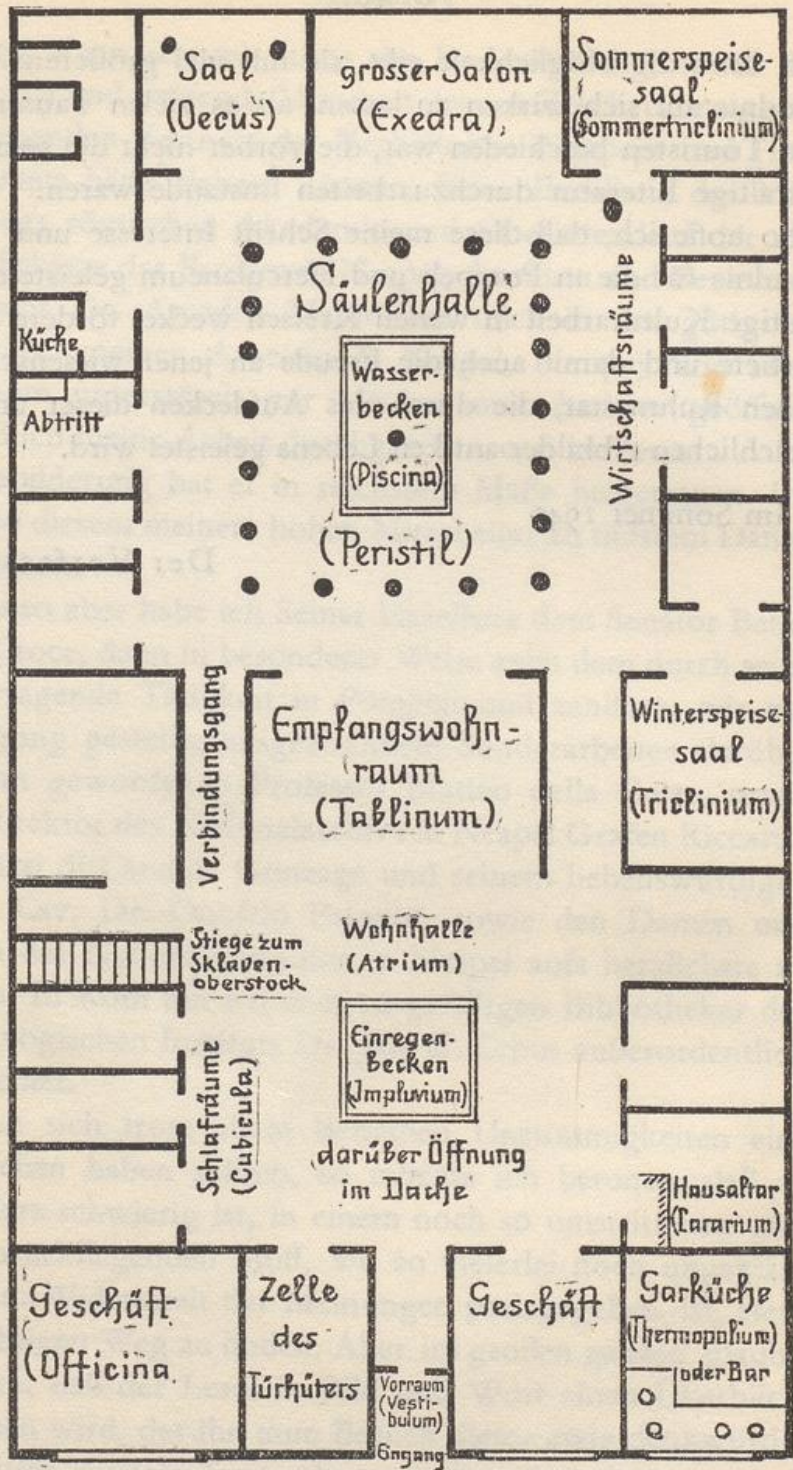

UNIVERSITÄTS-
BIBLIOTHEK
PADERBORN

Untergang und Auferstehung von Pompeji und Herculaneum

Corti, Egon Caesar <Conte>

München, 1951

Planbeispiel eines großen Hauses in Pompeji

[urn:nbn:de:hbz:466:1-78682](https://nbn-resolving.org/urn:nbn:de:hbz:466:1-78682)

Planbeispiel eines großen Hauses in Pompeji