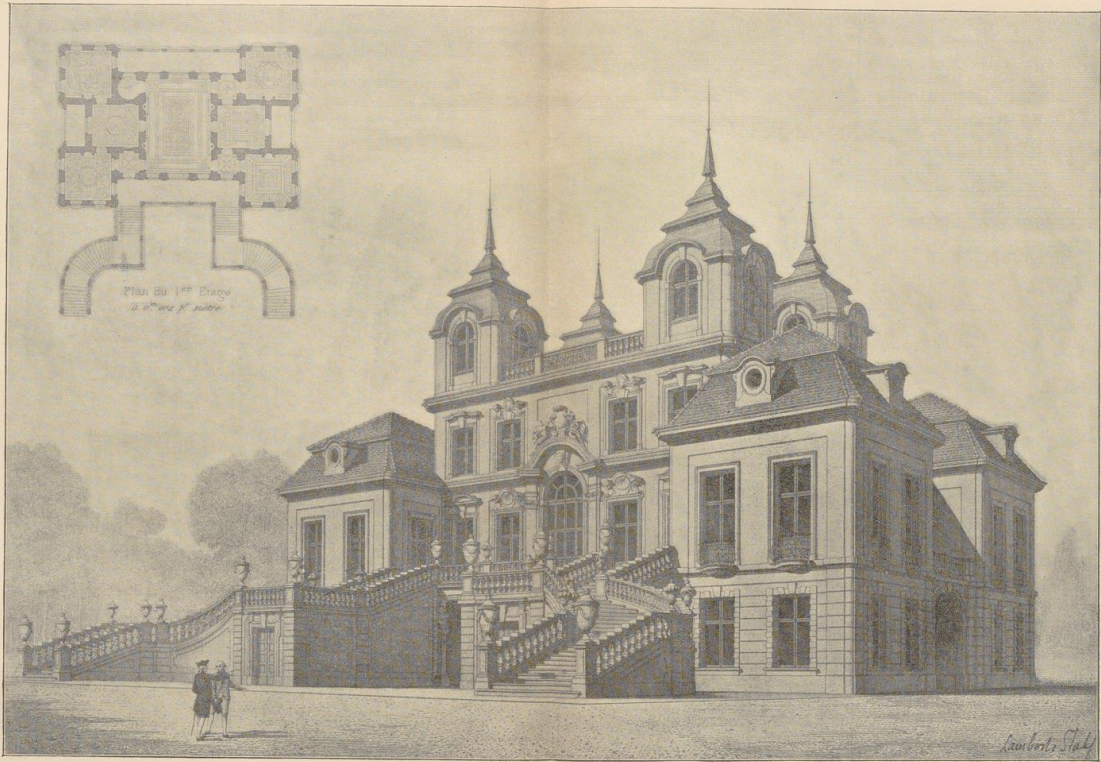

UNIVERSITÄTS-
BIBLIOTHEK
PADERBORN

Die Garten-Architektur

Lambert, André

Stuttgart, 1898

Schlösschen Favorite zu Ludwigsburg.

[urn:nbn:de:hbz:466:1-78877](https://nbn-resolving.org/urn:nbn:de:hbz:466:1-78877)

1841

1841

Schlösschen Favorite zu Ludwigsburg.

Handbuch der Architektur. IV. 20.

Fac.-Repr. nach: *Revue gén. de l'arch.* 1885.

Handwritten text, possibly a signature or date, located in the bottom right corner of the page.