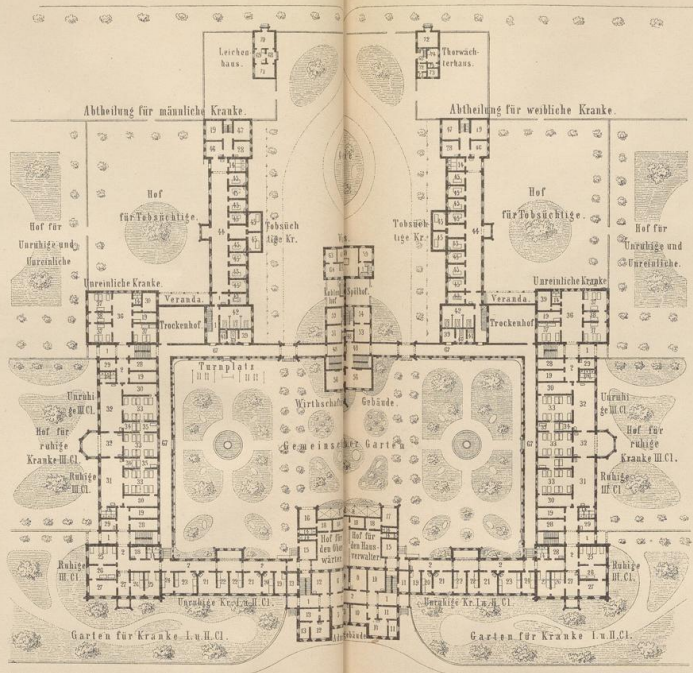

Verwaltungsgebäude:

1. Vorplatz.
  2. Flurgang.
  3. Pfortner.
  4. Empfangszimmer.
  5. Bureau.
  6. Conferenz-Zimmer.
  7. Bibliothek.
  8. Bureau des Inspectors.
  9. Caffé.
  10. Stube
  11. Kammer } Wohnung
  12. Stube } des
  13. Kammer } Inspectors.
  14. Aborte.
2. Fügelhäuten:
15. Befuchzimmer.
  16. Raum für Ackergeräthe.
  17. Feuerpfizze.
  18. Heuabtheil.
  19. Theckliche.
  20. Schlafzimmer für 1 unruhigen Kranken II. Classe.
  21. Stube } für je 1 unruhigen Kranken I. Classe.
  22. Kammer }
  23. Schlafzimmer für 3 Unruhige II. Classe.
  24. desgl. } desgl.
  25. desgl. } 3 Ruhige III. Classe höherer Bildung.
  26. desgl. } 2 Ruhige III. Classe.
  27. Stube.
  28. Kleiderzimmer.
  29. Absonderungsraum.
  30. Waschkraum.
  31. Tagraum für 10 Unruhige III. Classe.
  32. desgl. } 20 Unruhige III. Classe.
  33. Schlafsaal.
  34. Holst-Schlafraum.
  35. Wärter-Schlafraum.
  36. Tagraum für 12 Unreinliche und Epileptische.
  37. Schlafzimmer.
  38. Wärterzimmer.

Gebäude für Tobfüchtige:

Wirthschaftsgebäude:

48. Speisenausgabe.
49. Lichthof und Anrichterraum.
50. Küche.
51. Speisekammer.
52. Brotkammer.
53. Gemüde-Parkraum.
54. Spülkiche.
55. Gemeinamer Feßsaal (darüber Capelle).
56. Nebenzimmer.
57. Dampfkefische.
58. Trocken-Apparat.
59. Stube der Wäfcherin.
60. Wäfch-Anstalt.
61. Kof- und Pfättkiche.
62. Wäfche-Magazin.
63. Ventilator.
64. Dampfmafchine.
65. Köfchenraum.
66. Keßhaus.
67. Bedeckte Gläge.

Leichenhaus:

Thorwächterhaus:

- Edelgefchoß.
72. Stube.
73. Kammer.
74. Küche.
75. Speisekammer.

Obergefchoß.
Gärtnerwohnung und Räume zum Aufbewahren von Sämereien.

Irren-Asyl Göttingen.