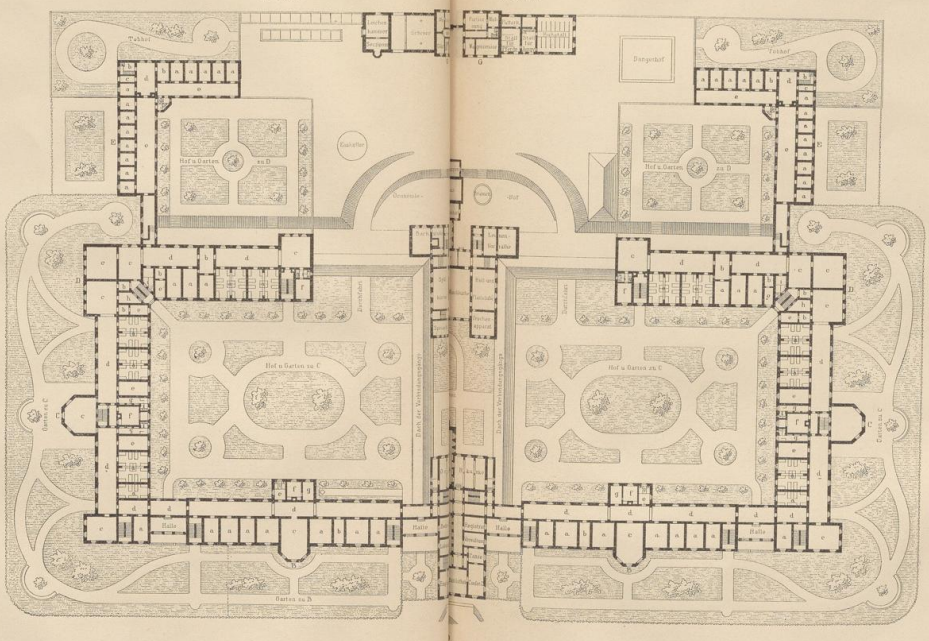

1. Gebäude C:
- a. Schlafzimmer und Schlafrufe.
  - b. Wärterzimmer.
  - c. Salon.
  - d. Flurgang.
  - e. Absonderungszimmer.
  - f. Bad.
  - g. Wafchraum.
  - h. Geräte.
  - i. Aborte.

1. Gebäude D:
- a. Schlafzimmer.
  - b. Wärterzimmer.
  - c. Salon.
  - d. Flurgang.
  - e. Absonderungszimmer.
  - f. Bad.
  - g. Wafchraum.
  - h. Geräte.
  - i. Aborte.

1. Gebäude E:
- a. Absonderungszelle.
  - b. Wafchraum.
  - c. Wärterzimmer.
  - d. Wärter- und Aufenthaltsraum.
  - e, f. Flurgänge.

Land-Irren-Anstalt Eberswalde.