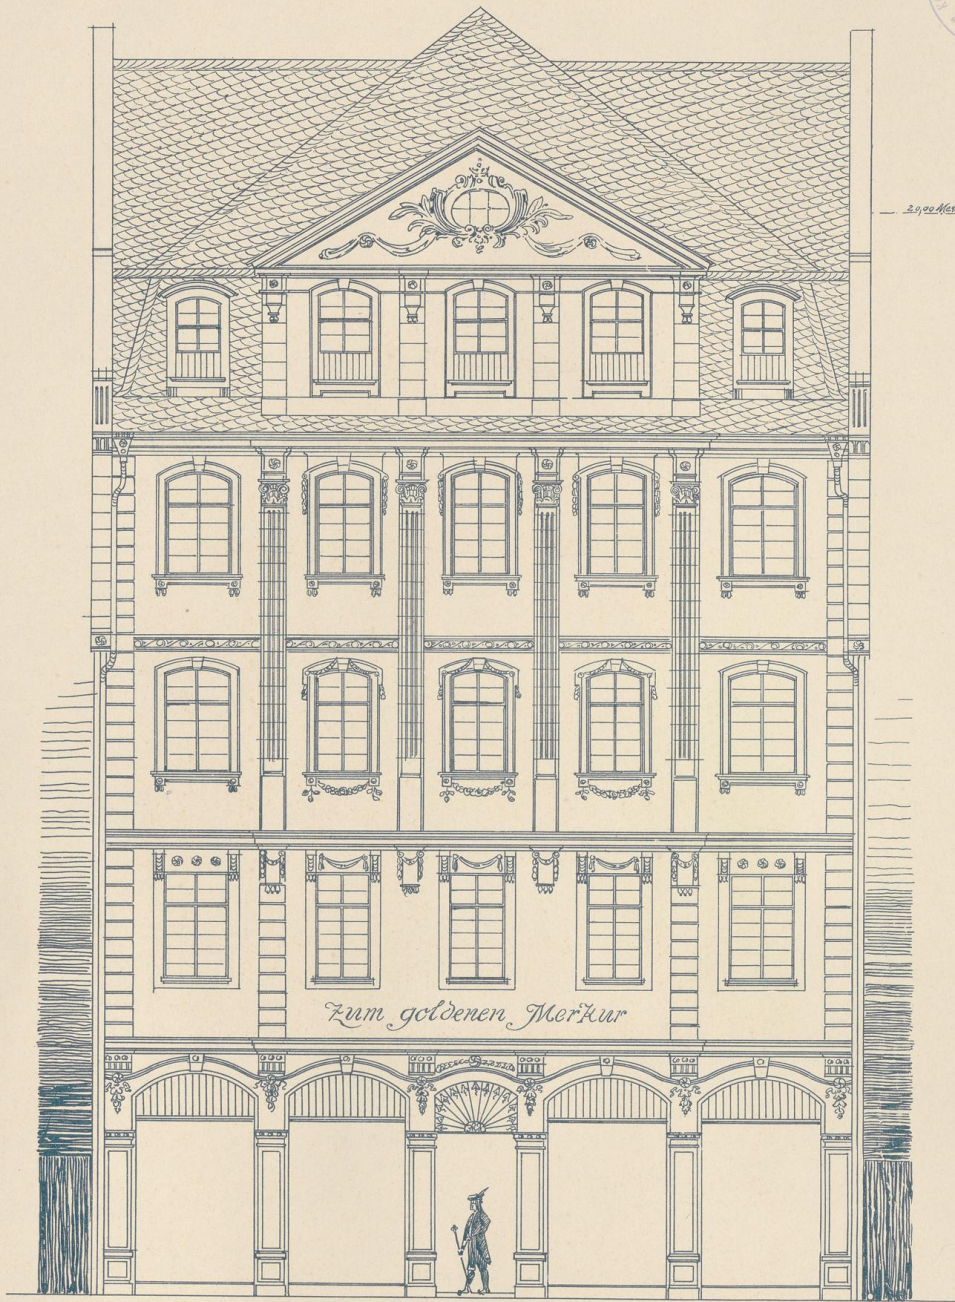

Fassaden für Frankfurt am Main

Leipzig, [1903]

Tafel 12

[urn:nbn:de:hbz:466:1-79988](https://nbn-resolving.org/urn:nbn:de:hbz:466:1-79988)

FASSADEN FÜR FRANKFURT A. M.

2,90 Meter

Zum goldenen Merkur

KENNWORT: ALTMODISCH.

Karl Wagner, Architekt in Frankfurt a. M.

06
W70
1018

EX 975
K 01 XV