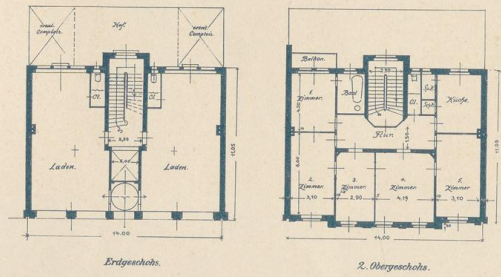

Fassaden für Frankfurt am Main

Leipzig, [1903]

Tafel 12

[urn:nbn:de:hbz:466:1-79988](https://nbn-resolving.org/urn:nbn:de:hbz:466:1-79988)

FASSADEN FÜR FRANKFURT A. M.

2,90 Meter

Zum goldenen Merkur

KENNWORT: ALTMODISCH.