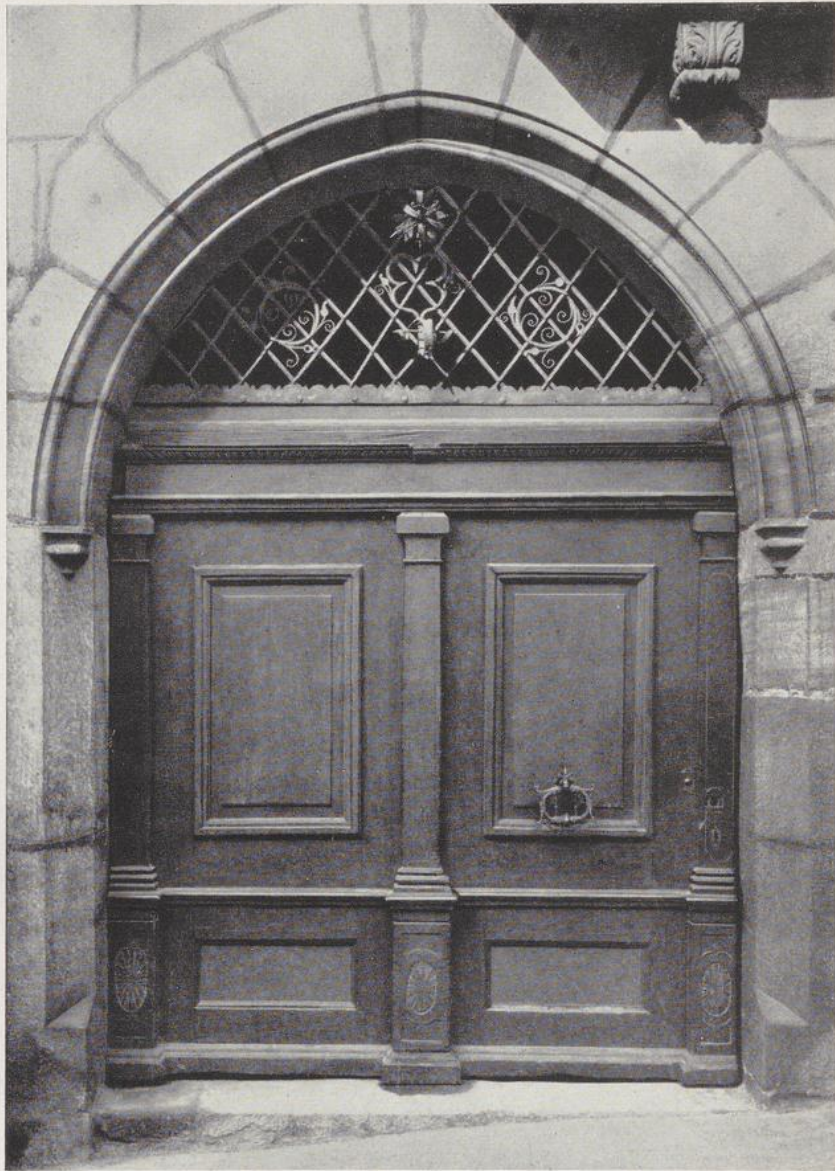

## **Haustüren**

**Nürnberg, 1952**

Historische Türen

---

[urn:nbn:de:hbz:466:1-81332](https://nbn-resolving.org/urn:nbn:de:hbz:466:1-81332)

Gotische Haustüre, Anfang 16. Jahrhundert  
Oberlichtgitter und Beschläge Schmiedeeisen

Renaissance-Haustüre, Ende 16. Jahrhundert  
Oberlichtgitter und Türklopfer Schmiedeeisen

Renaissance-Haustüre, Mitte 17. Jahrhundert  
Oberlichtgitter und Türklopper Schmiedeeisen

Renaissance-Haustüre, Mitte 17. Jahrhundert  
Oberlichtgitter und Türklopper Schmiedeeisen