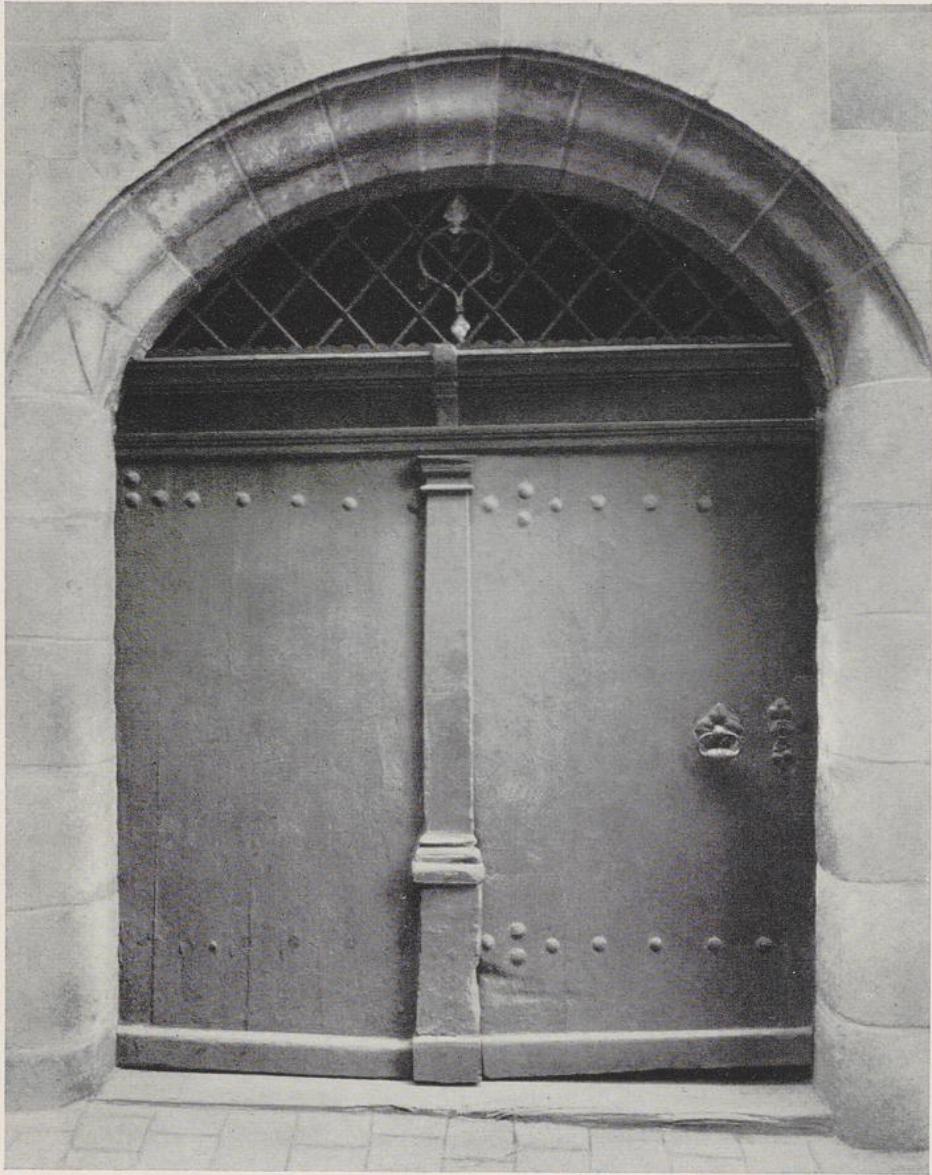

## **Haustüren**

**Nürnberg, 1952**

Historische Türen

---

[urn:nbn:de:hbz:466:1-81332](https://nbn-resolving.org/urn:nbn:de:hbz:466:1-81332)

Gotische Haustüre, Anfang 16. Jahrhundert  
Oberlichtgitter und Beschläge Schmiedeeisen

Renaissance-Haustüre, Ende 16. Jahrhundert  
Oberlichtgitter und Türklopfer Schmiedeeisen

Renaissance-Haustüre, Mitte 17. Jahrhundert  
Oberlichtgitter und Türklopper Schmiedeeisen

Renaissance-Haustüre, Mitte 17. Jahrhundert  
Oberlichtgitter und Türklopper Schmiedeeisen