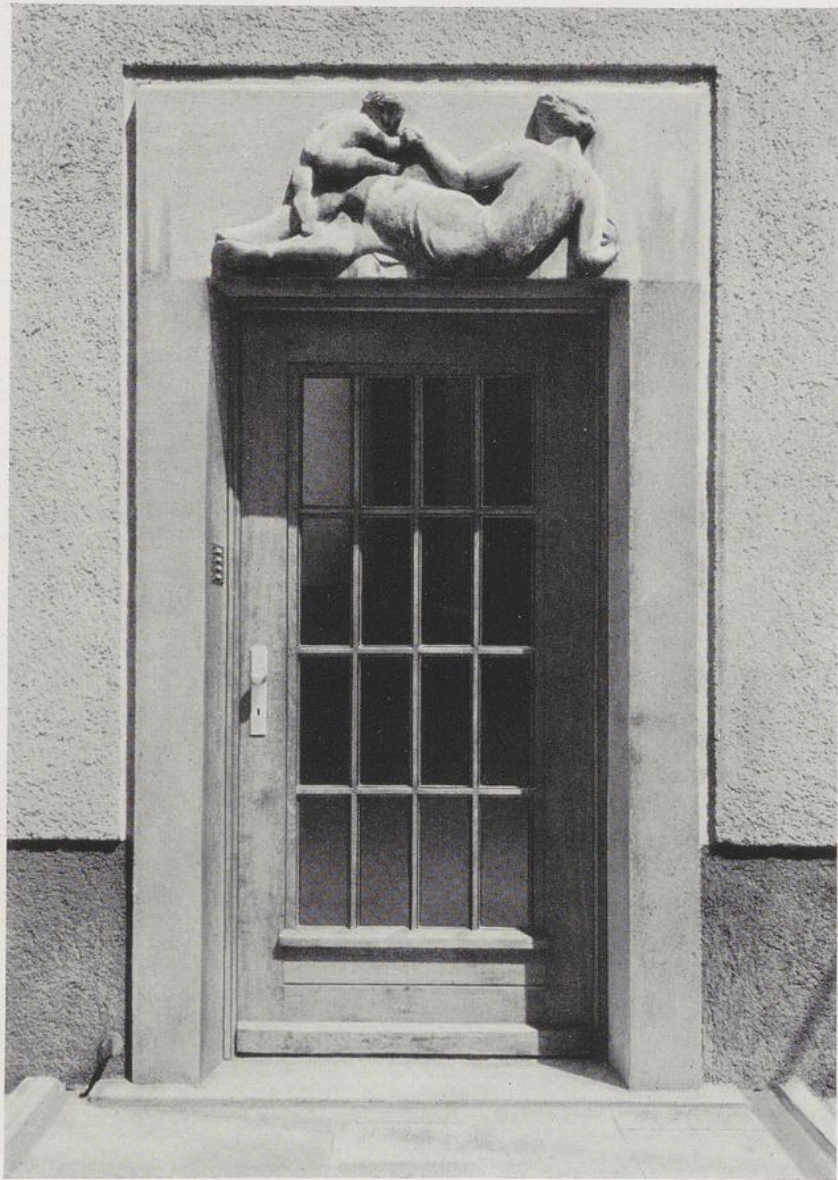

UNIVERSITÄTS-
BIBLIOTHEK
PADERBORN

Haustüren

Nürnberg, 1952

Wohnhaus-Türen

[urn:nbn:de:hbz:466:1-81332](https://nbn-resolving.org/urn:nbn:de:hbz:466:1-81332)

Wohnhaus-Türe, Holz, Messingleisten, Glasfüllungen

Wohnhaus-Türe, Holz, Glasfüllungen

Wohnhaus-Türe, Holz, hellgrau gestrichen, Glasfüllungen

Wohnhaus-Türe, Holz, Eisenstäbe weiß gestrichen, Glasfüllungen

Wohnhaus-Türe, Holz, weiß abgesetzt, Glasfüllungen
seitliche Windschutz-Glasscheibe

Wohnhaus-Türe, Holz, weiß abgesetzt
Eisenstäbe schwarz, Glasfüllungen

Wohnhaus-Türe, Holz, Eisenstäbe schwarz, Glasfüllungen

Wohnhaus-Türe, Holz, grün gestrichen, Eisenstäbe rot, Glasfüllungen

Wohnhaus-Türe, Holz, dunkelblaugrau gestrichen
Stäbe silbergrau, Glasfüllungen

Wohnhaus-Türe, Holz, mattblaugrün gestrichen
Stäbe an der Seite hellgrau, Glasfüllungen