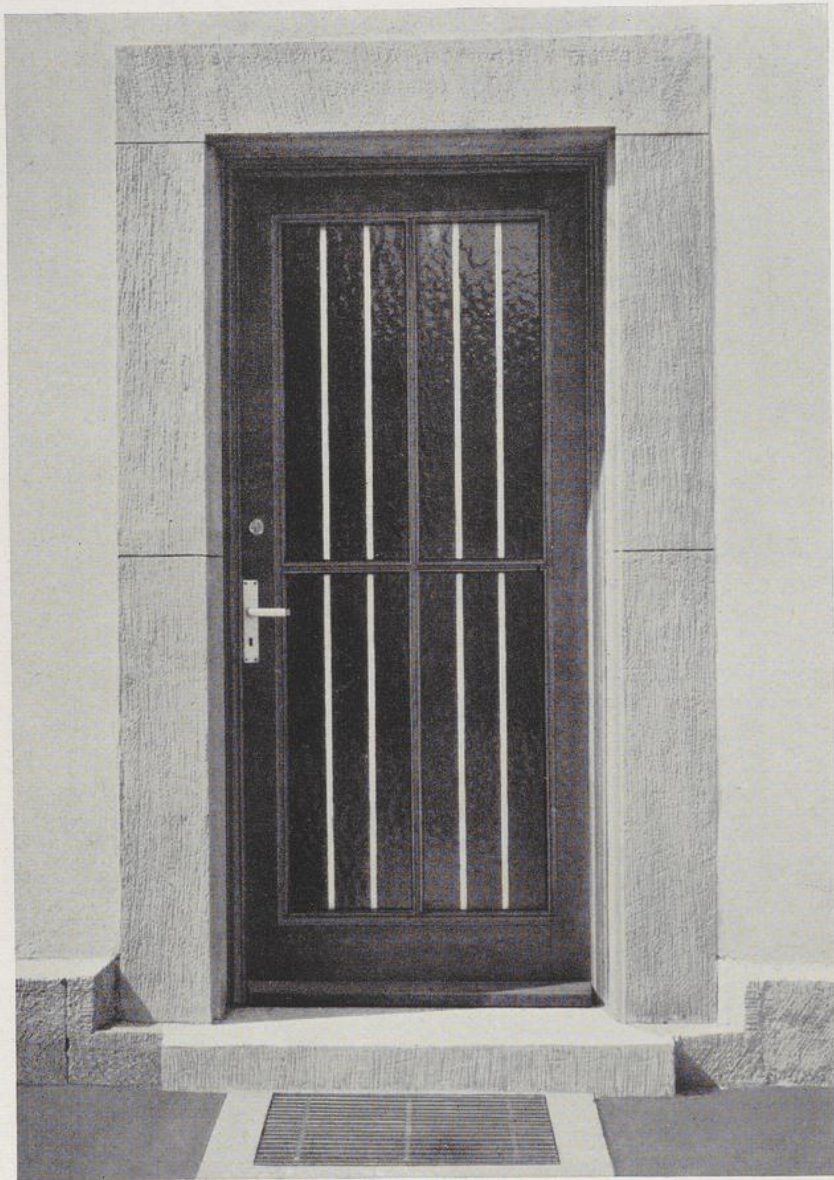

UNIVERSITÄTS-
BIBLIOTHEK
PADERBORN

Haustüren

Nürnberg, 1952

Wohnhaus-Türen

[urn:nbn:de:hbz:466:1-81332](https://nbn-resolving.org/urn:nbn:de:hbz:466:1-81332)

Wohnhaus-Türe, Holz, Messingleisten, Glasfüllungen

Wohnhaus-Türe, Holz, Glasfüllungen

Wohnhaus-Türe, Holz, hellgrau gestrichen, Glasfüllungen

Wohnhaus-Türe, Holz, Eisenstäbe weiß gestrichen, Glasfüllungen

Wohnhaus-Türe, Holz, weiß abgesetzt, Glasfüllungen
seitliche Windschutz-Glasscheibe

Wohnhaus-Türe, Holz, weiß abgesetzt
Eisenstäbe schwarz, Glasfüllungen

Wohnhaus-Türe, Holz, Eisenstäbe schwarz, Glasfüllungen

Wohnhaus-Türe, Holz, grün gestrichen, Eisenstäbe rot, Glasfüllungen

Wohnhaus-Türe, Holz, dunkelblaugrau gestrichen
Stäbe silbergrau, Glasfüllungen

Wohnhaus-Türe, Holz, mattblaugrün gestrichen
Stäbe an der Seite hellgrau, Glasfüllungen