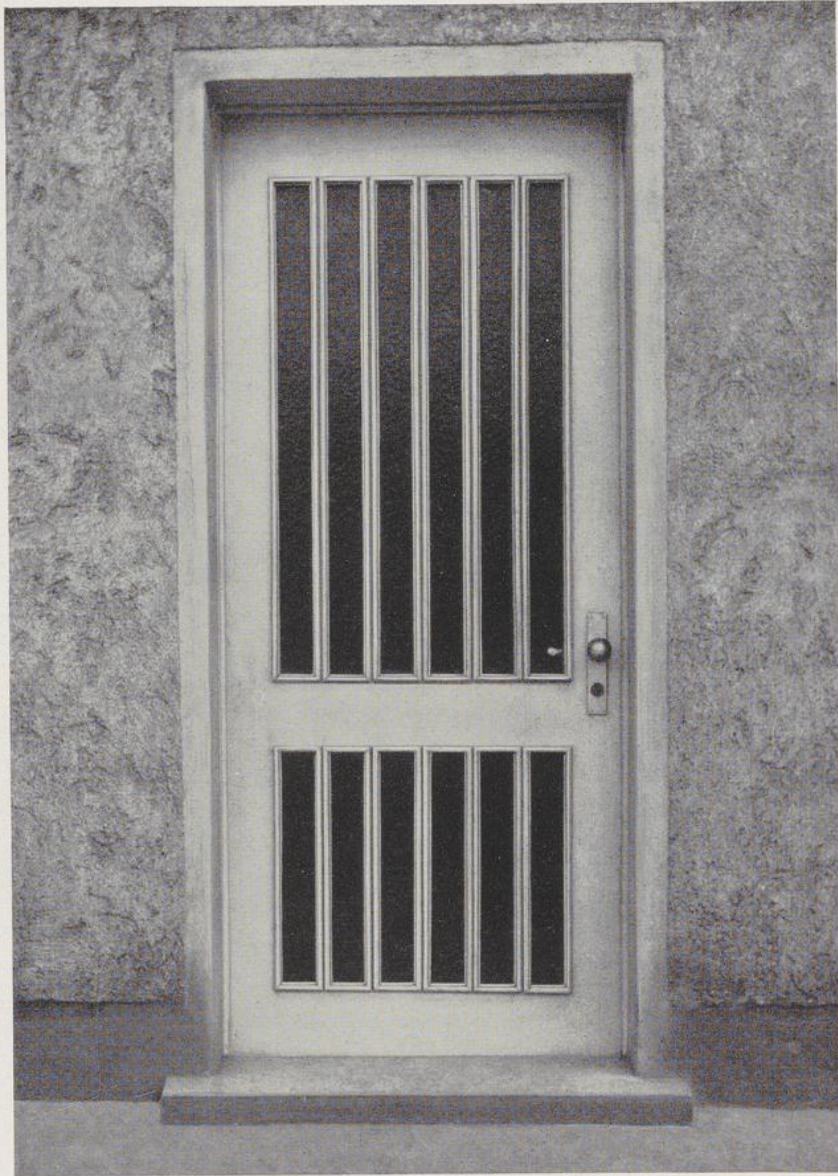

UNIVERSITÄTS-
BIBLIOTHEK
PADERBORN

Haustüren

Nürnberg, 1952

Wohnhaus-Türen

[urn:nbn:de:hbz:466:1-81332](https://nbn-resolving.org/urn:nbn:de:hbz:466:1-81332)

Wohnhaus-Türe, Holz, Messingleisten, Glasfüllungen

Wohnhaus-Türe, Holz, Glasfüllungen

Wohnhaus-Türe, Holz, hellgrau gestrichen, Glasfüllungen

Wohnhaus-Türe, Holz, Eisenstäbe weiß gestrichen, Glasfüllungen

Wohnhaus-Türe, Holz, weiß abgesetzt, Glasfüllungen
seitliche Windschutz-Glasscheibe

Wohnhaus-Türe, Holz, weiß abgesetzt
Eisenstäbe schwarz, Glasfüllungen

Wohnhaus-Türe, Holz, Eisenstäbe schwarz, Glasfüllungen

Wohnhaus-Türe, Holz, grün gestrichen, Eisenstäbe rot, Glasfüllungen

Wohnhaus-Türe, Holz, dunkelblaugrau gestrichen
Stäbe silbergrau, Glasfüllungen

Wohnhaus-Türe, Holz, mattblaugrün gestrichen
Stäbe an der Seite hellgrau, Glasfüllungen