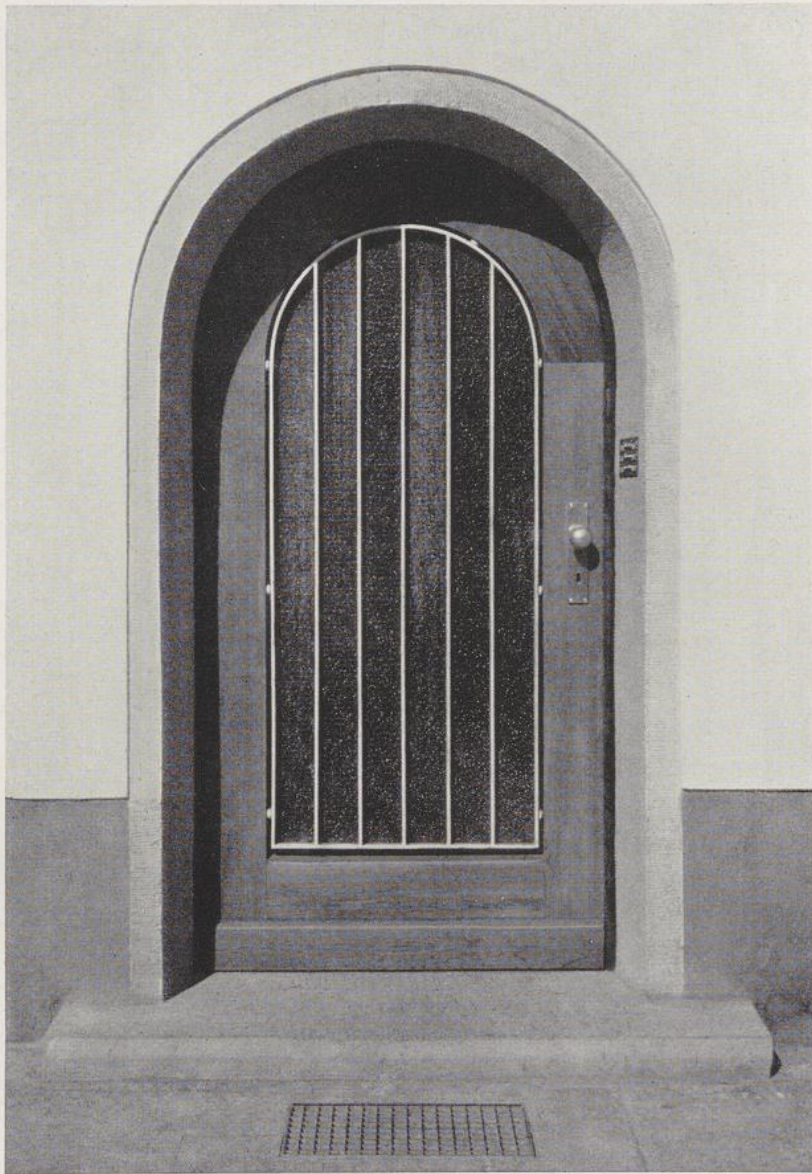

UNIVERSITÄTS-
BIBLIOTHEK
PADERBORN

Haustüren

Nürnberg, 1952

Wohnhaus-Türen

[urn:nbn:de:hbz:466:1-81332](https://nbn-resolving.org/urn:nbn:de:hbz:466:1-81332)

Wohnhaus-Türe, Holz, Messingleisten, Glasfüllungen

Wohnhaus-Türe, Holz, Glasfüllungen

Wohnhaus-Türe, Holz, hellgrau gestrichen, Glasfüllungen

Wohnhaus-Türe, Holz, Eisenstäbe weiß gestrichen, Glasfüllungen

Wohnhaus-Türe, Holz, weiß abgesetzt, Glasfüllungen
seitliche Windschutz-Glasscheibe

Wohnhaus-Türe, Holz, weiß abgesetzt
Eisenstäbe schwarz, Glasfüllungen

Wohnhaus-Türe, Holz, Eisenstäbe schwarz, Glasfüllungen

Wohnhaus-Türe, Holz, grün gestrichen, Eisenstäbe rot, Glasfüllungen

Wohnhaus-Türe, Holz, dunkelblaugrau gestrichen
Stäbe silbergrau, Glasfüllungen

Wohnhaus-Türe, Holz, mattblaugrün gestrichen
Stäbe an der Seite hellgrau, Glasfüllungen