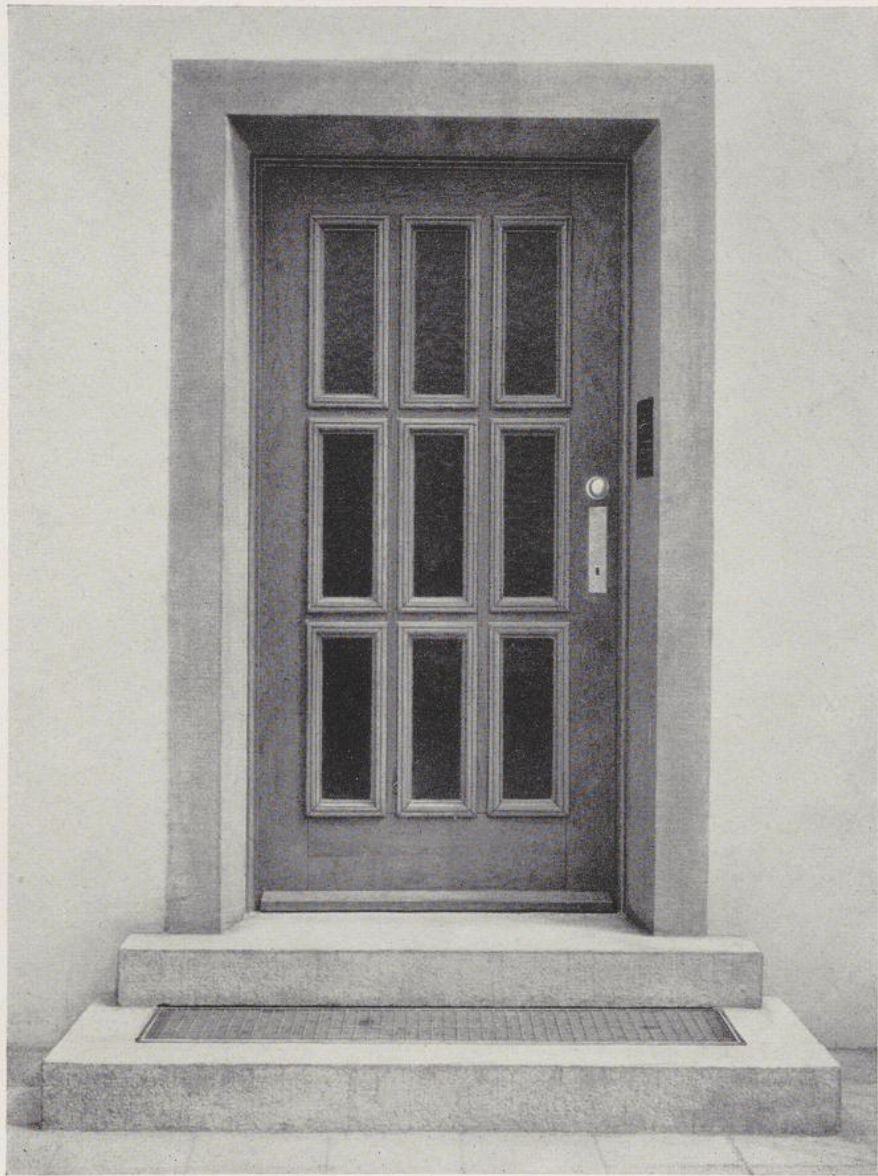

Wohnhaus-Türe, Holz, lindgrün gestrichen und weiß abgesetzt, Glasfüllungen

Wohnhaus-Türe, Holz

Wohnhaus-Türe, Holz, mattstahlblau gestrichen
hellgrau abgesetzt, Klarglasfüllungen

Wohnhaus-Türe, Holz, blaugrau gestrichen
Stäbe weiß, Glasfüllungen

Wohnhaus-Türe, Holz, Glasfüllungen

Wohnhaus-Türe, Holz, Glasfüllungen

Wohnhaus-Türe, Holz, schwarze Eisenstäbe, Glasfüllungen

Wohnhaus-Türe, Holz, Glasfüllungen

Wohnhaus-Türe, Holz, Eisenstäbe grün, Glasfüllungen

Wohnhaus-Türe, Metall, Klarglasscheibe

Wohnhaus-Türe, Holz, blaugrün gestrichen

Wohnhaus-Türe, Holz, Glasfüllungen

Wohnhaus-Türe, Holz, hellgrau gestrichen, Glasfüllungen

Wohnhaus-Türe, Holz, Glasfüllungen

Türe an einem Wohn-Hochhaus, Holz
in rotbraun abgesetztem Metallrahmen, Klarglasscheiben