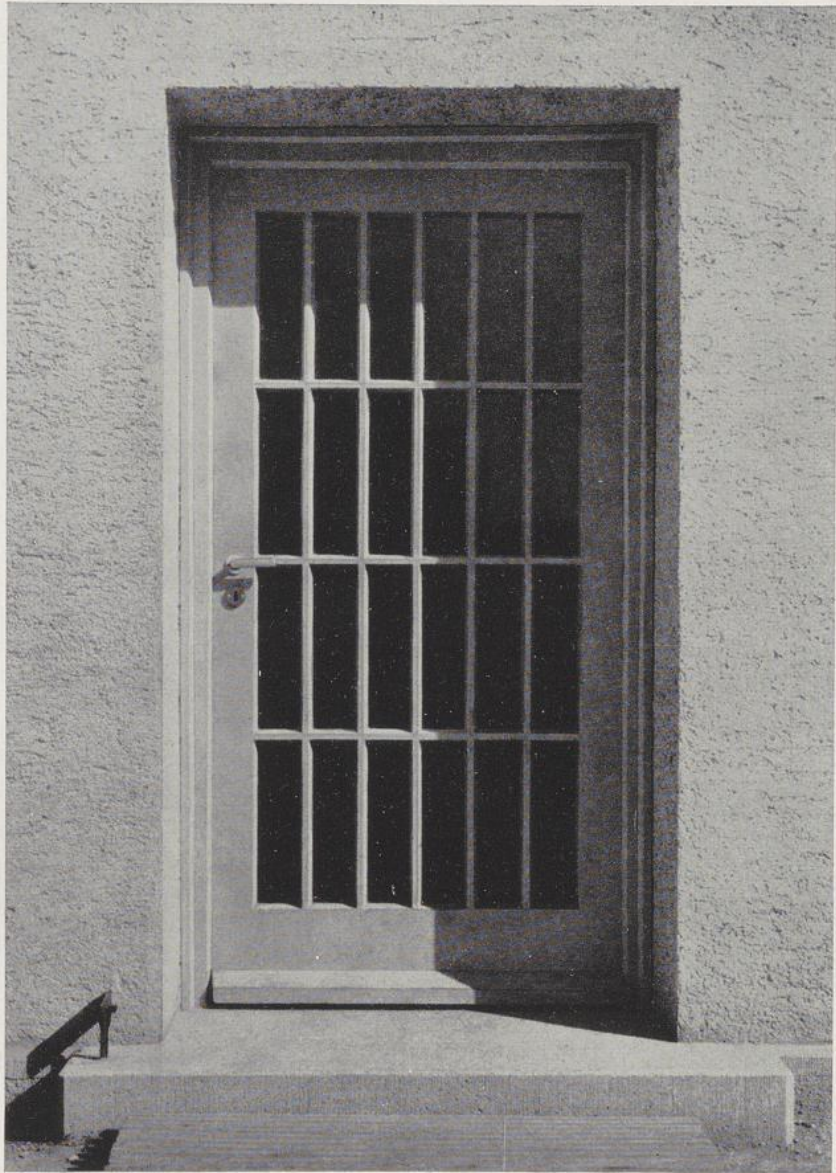

Wohnhaus-Türe, Holz, Glasfüllungen