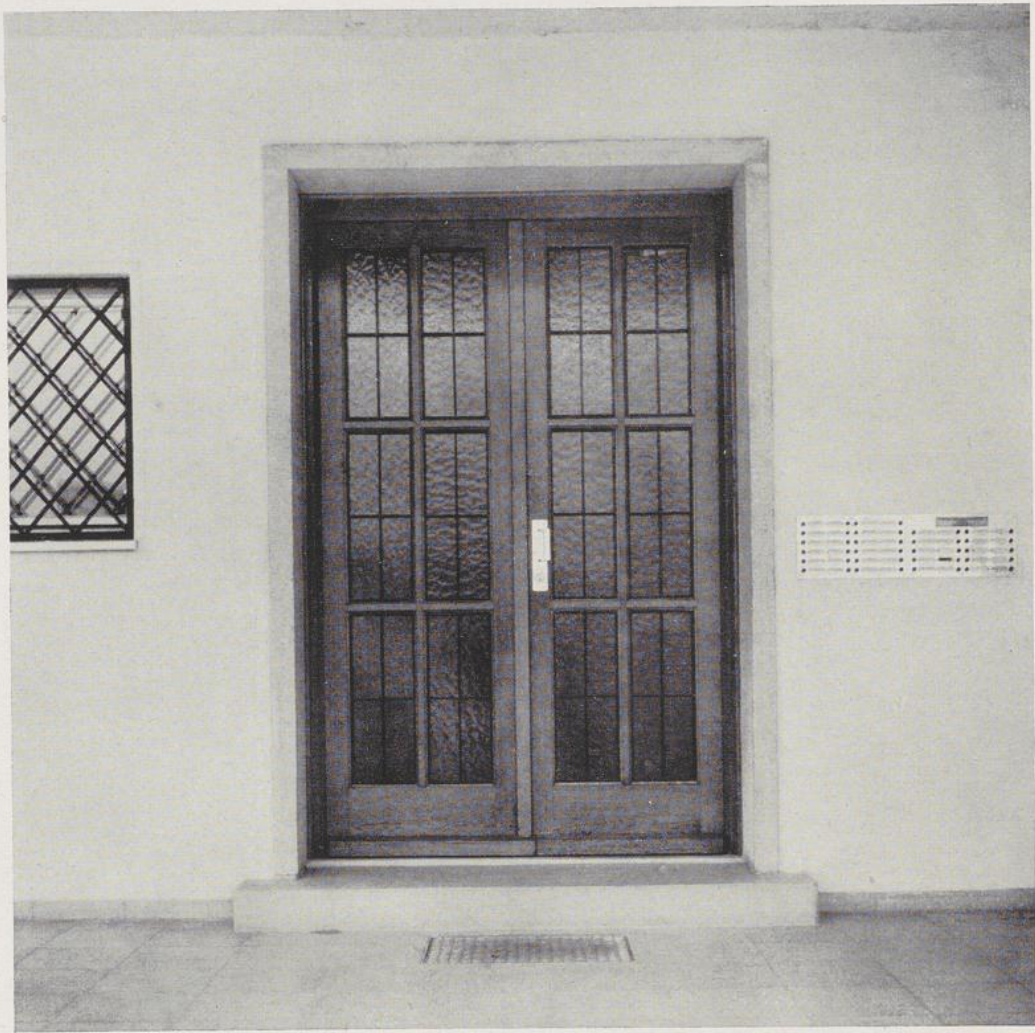

Wohnhaus-Türe, Holz, lindgrün gestrichen und weiß abgesetzt, Glasfüllungen

Wohnhaus-Türe, Holz

Wohnhaus-Türe, Holz, mattstahlblau gestrichen
hellgrau abgesetzt, Klarglasfüllungen

Wohnhaus-Türe, Holz, blaugrau gestrichen
Stäbe weiß, Glasfüllungen

Wohnhaus-Türe, Holz, Glasfüllungen

Wohnhaus-Türe, Holz, Glasfüllungen

Wohnhaus-Türe, Holz, schwarze Eisenstäbe, Glasfüllungen

Wohnhaus-Türe, Holz, Glasfüllungen

Wohnhaus-Türe, Holz, Eisenstäbe grün, Glasfüllungen

Wohnhaus-Türe, Holz, Glasfüllungen

Wohnhaus-Türe, Holz, Glasfüllungen

Wohnhaus-Türe, graugrün gestrichen, weiß abgesetzt
Klarglasfüllungen

Wohnhaus-Türe, Holzstäbe der Türe auf Holzplatte
Seitenteile auf Drahtglas, blaugrün und silbergrau gestrichen

Türe an einem Wohn-Hochhaus, Holz
in rotbraun abgesetztem Metallrahmen, Klarglasscheiben