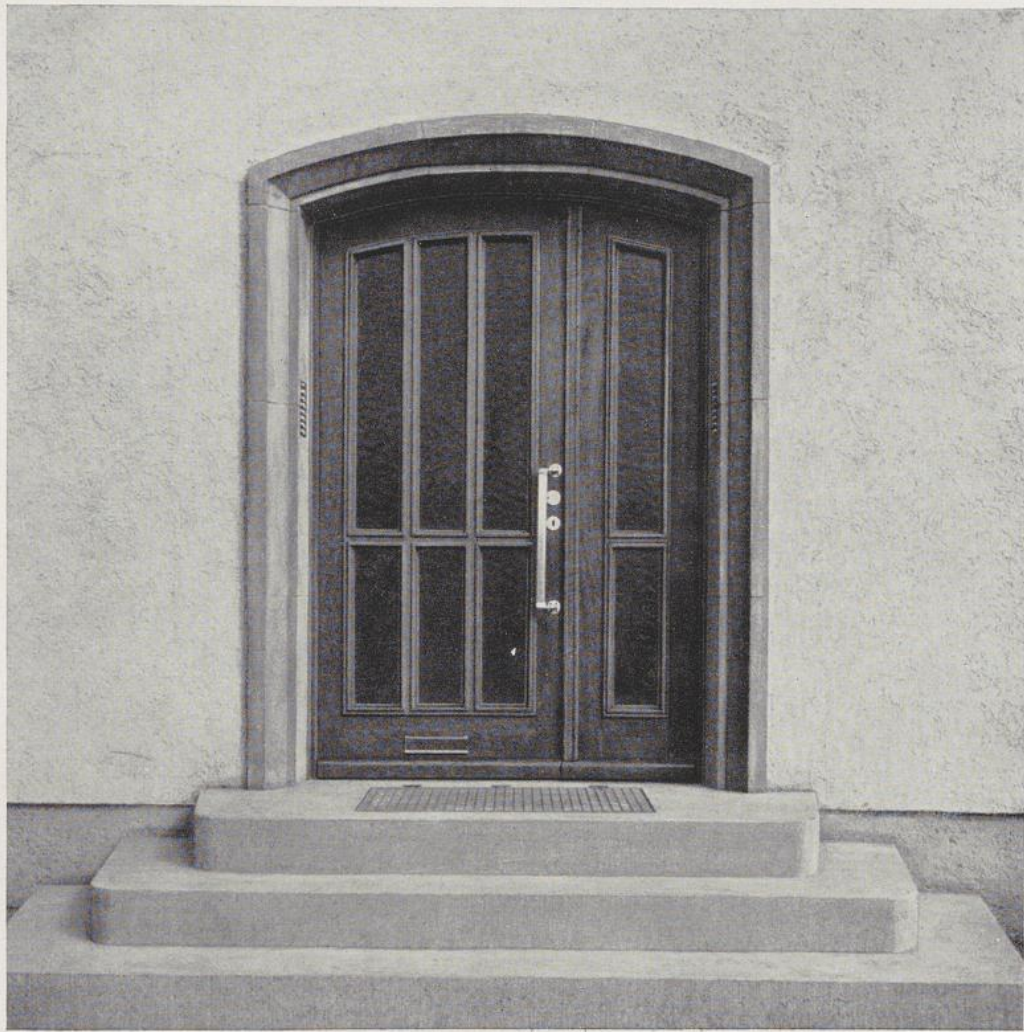

Wohnhaus-Türe, Holz, lindgrün gestrichen und weiß abgesetzt, Glasfüllungen

Wohnhaus-Türe, Holz

Wohnhaus-Türe, Holz, mattstahlblau gestrichen
hellgrau abgesetzt, Klarglasfüllungen

Wohnhaus-Türe, Holz, blaugrau gestrichen
Stäbe weiß, Glasfüllungen

Wohnhaus-Türe, Holz, Glasfüllungen

Wohnhaus-Türe, Holz, Glasfüllungen

Wohnhaus-Türe, Holz, schwarze Eisenstäbe, Glasfüllungen

Wohnhaus-Türe, Holz, Glasfüllungen

Wohnhaus-Türe, Holz, Eisenstäbe grün, Glasfüllungen

Wohnhaus-Türe, Metall, Klarglasscheibe

Wohnhaus-Türe, Holz, blaugrün gestrichen

Wohnhaus-Türe, Holz, Glasfüllungen

Wohnhaus-Türe, Holz, hellgrau gestrichen, Glasfüllungen

Wohnhaus-Türe, Holz, Glasfüllungen

Türe an einem Wohn-Hochhaus, Holz
in rotbraun abgesetztem Metallrahmen, Klarglasscheiben