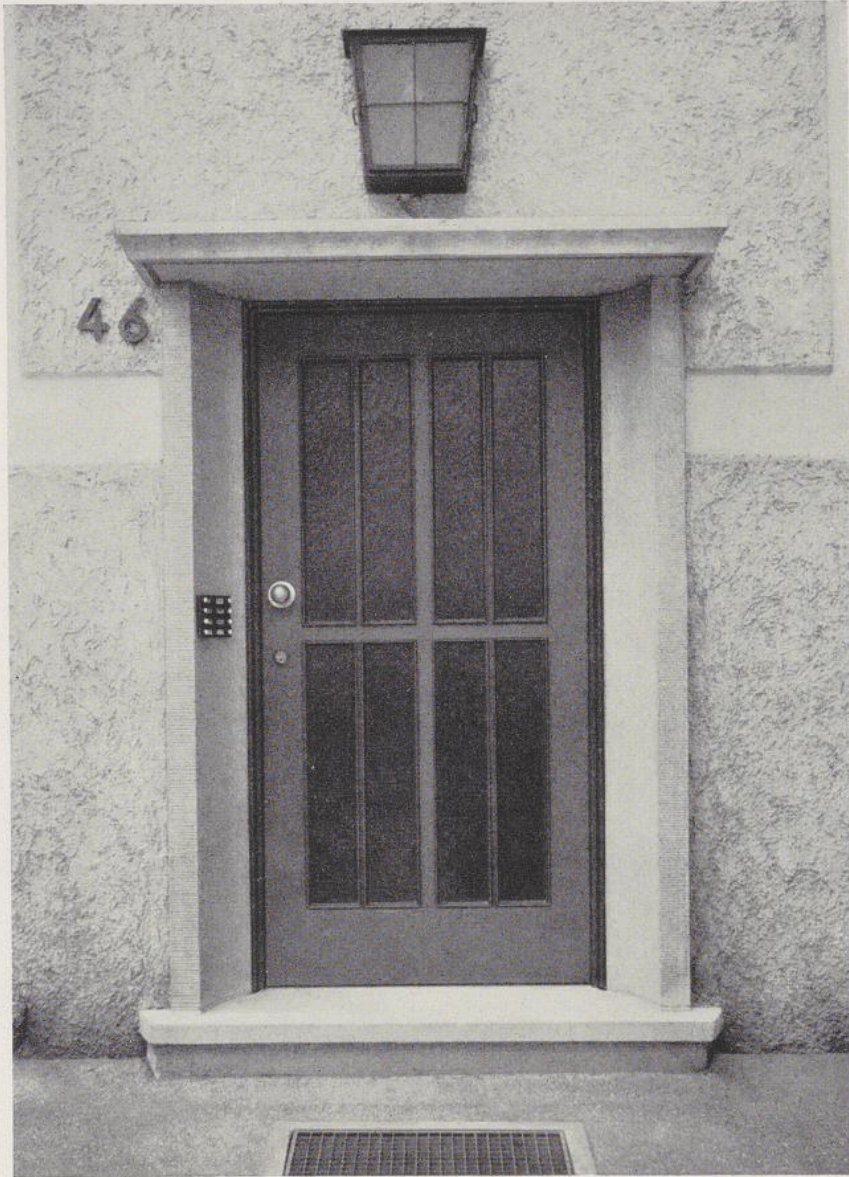

Wohnhaus-Türe, Holz, lindgrün gestrichen und weiß abgesetzt, Glasfüllungen

Wohnhaus-Türe, Holz

Wohnhaus-Türe, Holz, mattstahlblau gestrichen
hellgrau abgesetzt, Klarglasfüllungen

Wohnhaus-Türe, Holz, blaugrau gestrichen
Stäbe weiß, Glasfüllungen

Wohnhaus-Türe, Holz, Glasfüllungen

Wohnhaus-Türe, Holz, Glasfüllungen

Wohnhaus-Türe, Holz, schwarze Eisenstäbe, Glasfüllungen

Wohnhaus-Türe, Holz, Glasfüllungen

Wohnhaus-Türe, Holz, Eisenstäbe grün, Glasfüllungen

Wohnhaus-Türe, Metall, Klarglasscheibe

Wohnhaus-Türe, Holz, blaugrün gestrichen

Wohnhaus-Türe, Holz, Glasfüllungen

Wohnhaus-Türe, Holz, hellgrau gestrichen, Glasfüllungen

Wohnhaus-Türe, Holz, Glasfüllungen

Türe an einem Wohn-Hochhaus, Holz
in rotbraun abgesetztem Metallrahmen, Klarglasscheiben