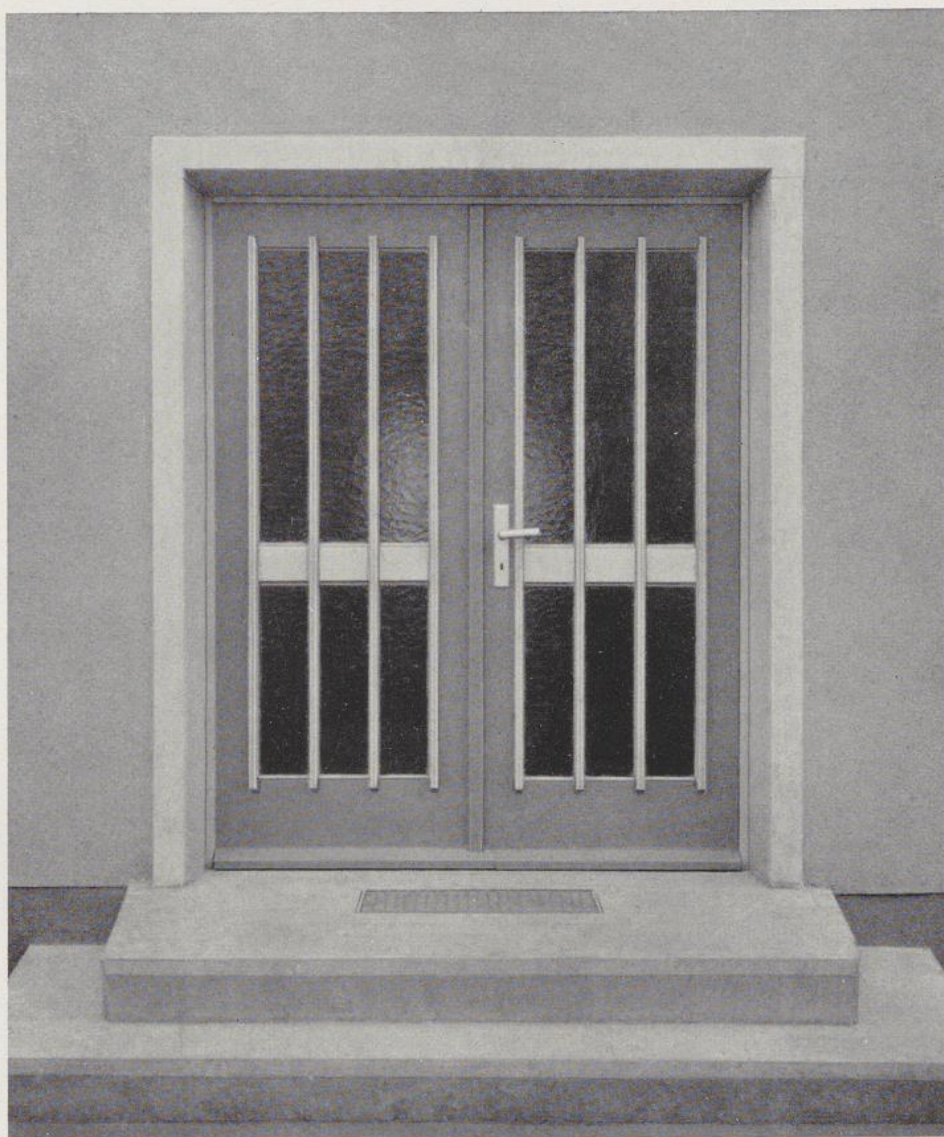

UNIVERSITÄTS-
BIBLIOTHEK
PADERBORN

Haustüren

Nürnberg, 1952

Wohnhaus-Türen

[urn:nbn:de:hbz:466:1-81332](https://nbn-resolving.org/urn:nbn:de:hbz:466:1-81332)

Wohnhaus-Türe, Holz, Glasfüllungen

Wohnhaus-Türe, Holz, weiß gestrichen, Klarglasfüllungen

Wohnhaus-Türe, Holz, lindgrün gestrichen und weiß abgesetzt, Glasfüllungen

Wohnhaus-Türe, Holz

Wohnhaus-Türe, Holz, mattstahlblau gestrichen
hellgrau abgesetzt, Klarglasfüllungen

Wohnhaus-Türe, Holz, blaugrau gestrichen
Stäbe weiß, Glasfüllungen

Wohnhaus-Türe, Holz, Glasfüllungen

Wohnhaus-Türe, Holz, Glasfüllungen

Wohnhaus-Türe, graugrün gestrichen, weiß abgesetzt
Klarglasfüllungen

Wohnhaus-Türe, Holzstäbe der Türe auf Holzplatte
Seitenteile auf Drahtglas, blaugrün und silbergrau gestrichen

Türe an einem Wohn-Hochhaus, Holz
in rotbraun abgesetztem Metallrahmen, Klarglasscheiben