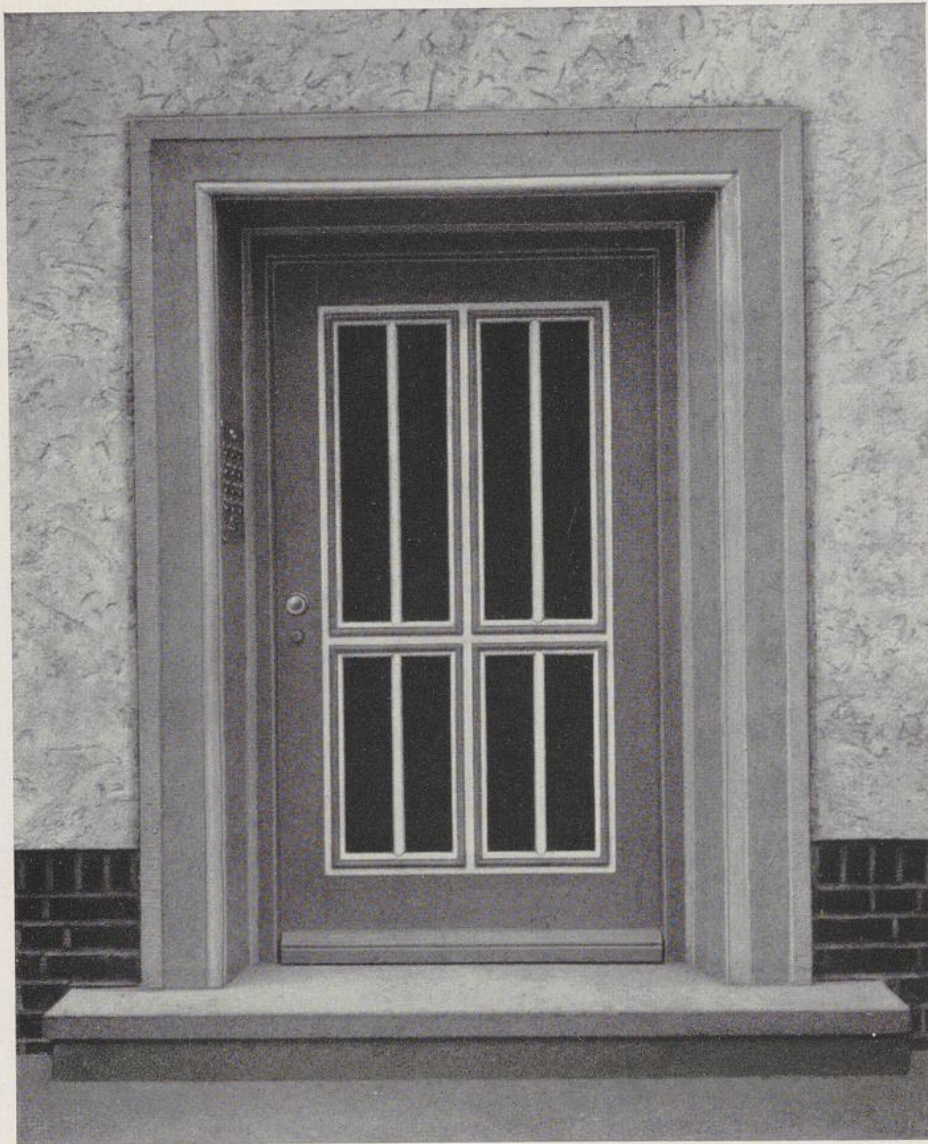

Wohnhaus-Türe, Holz, lindgrün gestrichen und weiß abgesetzt, Glasfüllungen

Wohnhaus-Türe, Holz

Wohnhaus-Türe, Holz, mattstahlblau gestrichen
hellgrau abgesetzt, Klarglasfüllungen

Wohnhaus-Türe, Holz, blaugrau gestrichen
Stäbe weiß, Glasfüllungen

Wohnhaus-Türe, Holz, Glasfüllungen

Wohnhaus-Türe, Holz, Glasfüllungen

Wohnhaus-Türe, Holz, schwarze Eisenstäbe, Glasfüllungen

Wohnhaus-Türe, Holz, Glasfüllungen

Wohnhaus-Türe, Holz, Eisenstäbe grün, Glasfüllungen

Wohnhaus-Türe, Holz, Glasfüllungen

Wohnhaus-Türe, Holz, Glasfüllungen

Wohnhaus-Türe, graugrün gestrichen, weiß abgesetzt
Klarglasfüllungen

Wohnhaus-Türe, Holzstäbe der Türe auf Holzplatte
Seitenteile auf Drahtglas, blaugrün und silbergrau gestrichen

Türe an einem Wohn-Hochhaus, Holz
in rotbraun abgesetztem Metallrahmen, Klarglasscheiben