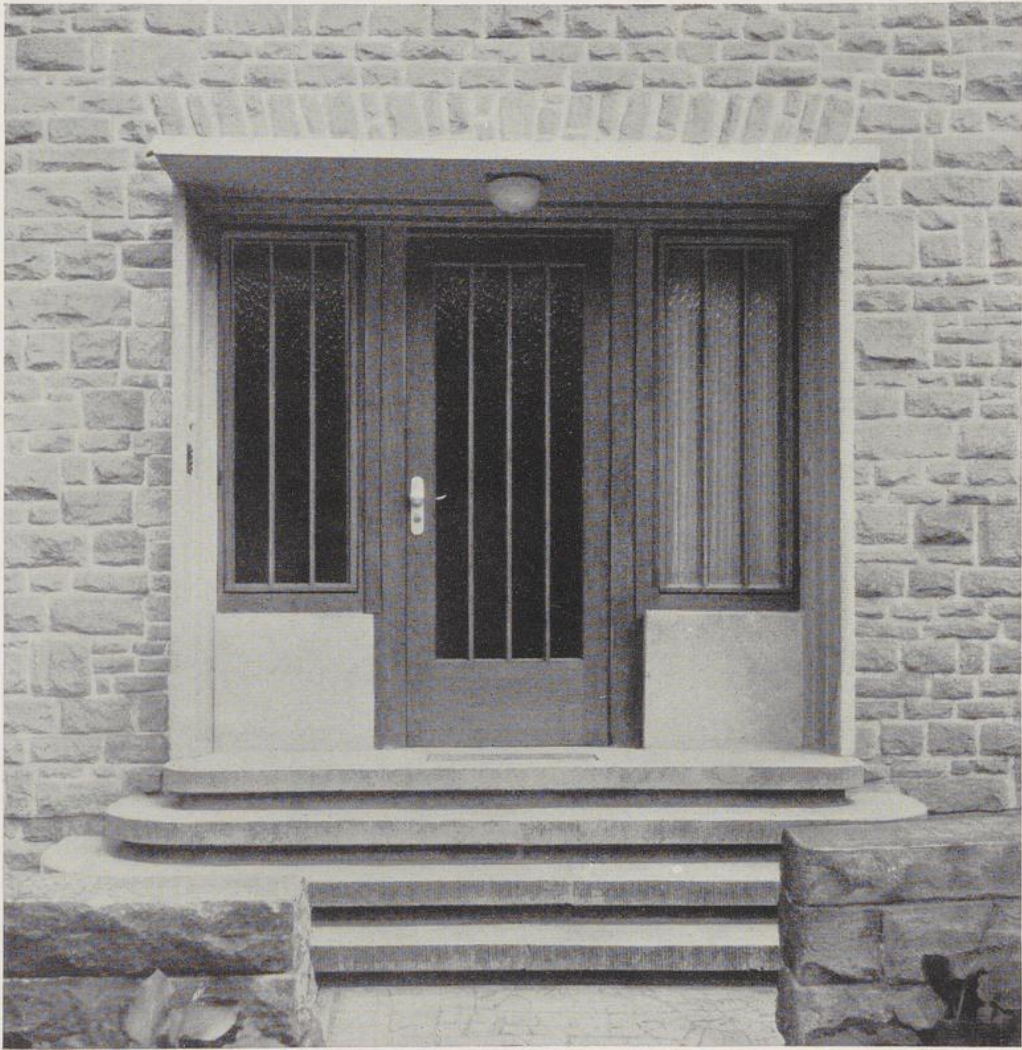

Wohnhaus-Türe, Holz, lindgrün gestrichen und weiß abgesetzt, Glasfüllungen

Wohnhaus-Türe, Holz

Wohnhaus-Türe, Holz, mattstahlblau gestrichen
hellgrau abgesetzt, Klarglasfüllungen

Wohnhaus-Türe, Holz, blaugrau gestrichen
Stäbe weiß, Glasfüllungen

Wohnhaus-Türe, Metall, Klarglasscheibe

Wohnhaus-Türe, Holz, blaugrün gestrichen

Wohnhaus-Türe, Holz, Glasfüllungen

Wohnhaus-Türe, Holz, hellgrau gestrichen, Glasfüllungen

Wohnhaus-Türe, Holz, Glasfüllungen

Wohnhaus-Türe, Holz, Glasfüllungen

Wohnhaus-Türe, Holz, Glasfüllungen

Wohnhaus-Türe, graugrün gestrichen, weiß abgesetzt
Klarglasfüllungen

Wohnhaus-Türe, Holzstäbe der Türe auf Holzplatte
Seitenteile auf Drahtglas, blaugrün und silbergrau gestrichen

Türe an einem Wohn-Hochhaus, Holz
in rotbraun abgesetztem Metallrahmen, Klarglasscheiben