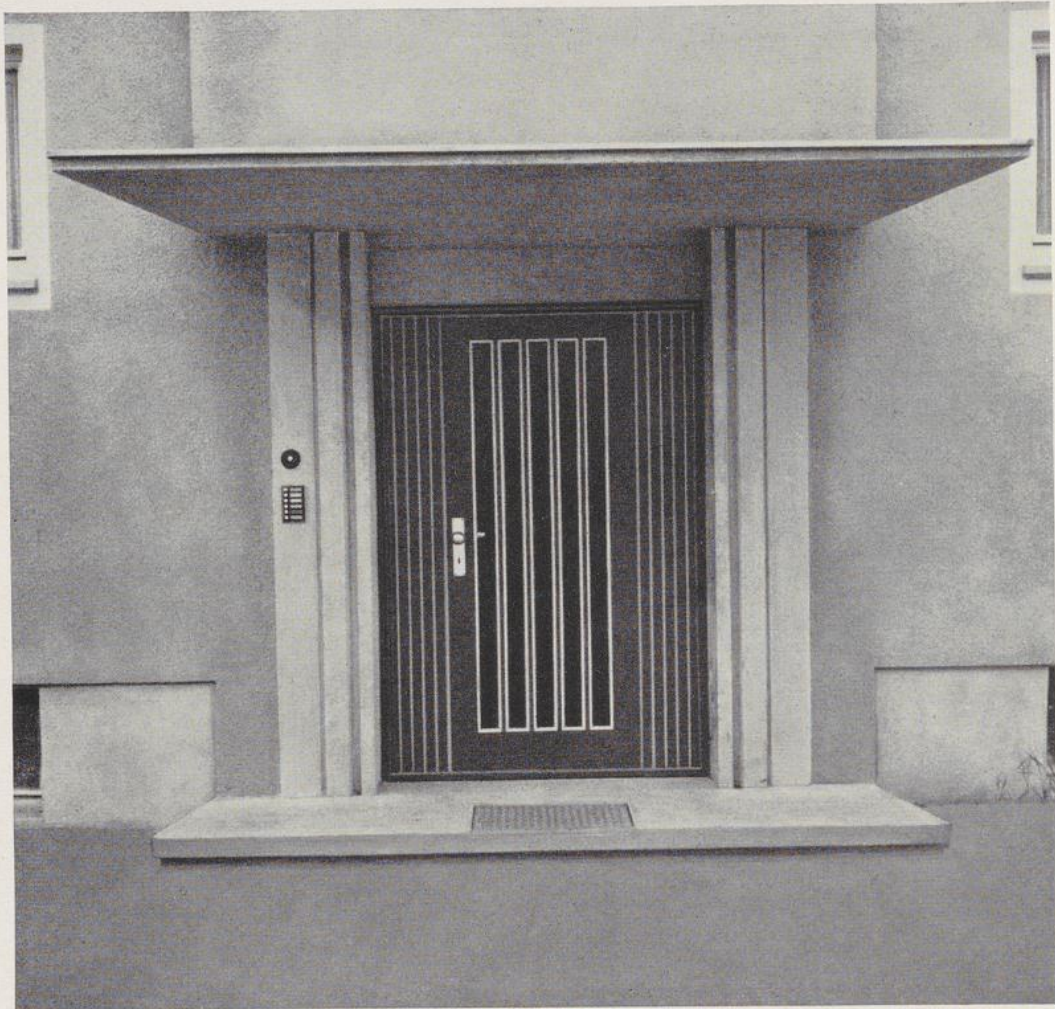

Wohnhaus-Türe, Holz, lindgrün gestrichen und weiß abgesetzt, Glasfüllungen

Wohnhaus-Türe, Holz

Wohnhaus-Türe, Holz, mattstahlblau gestrichen
hellgrau abgesetzt, Klarglasfüllungen

Wohnhaus-Türe, Holz, blaugrau gestrichen
Stäbe weiß, Glasfüllungen

Wohnhaus-Türe, Metall, Klarglasscheibe

Wohnhaus-Türe, Holz, blaugrün gestrichen

Wohnhaus-Türe, Holz, Glasfüllungen

Wohnhaus-Türe, Holz, hellgrau gestrichen, Glasfüllungen

Wohnhaus-Türe, Holz, Glasfüllungen

Wohnhaus-Türe, Holz, Glasfüllungen

Wohnhaus-Türe, Holz, Glasfüllungen

Wohnhaus-Türe, graugrün gestrichen, weiß abgesetzt
Klarglasfüllungen

Wohnhaus-Türe, Holzstäbe der Türe auf Holzplatte
Seitenteile auf Drahtglas, blaugrün und silbergrau gestrichen

Türe an einem Wohn-Hochhaus, Holz
in rotbraun abgesetztem Metallrahmen, Klarglasscheiben