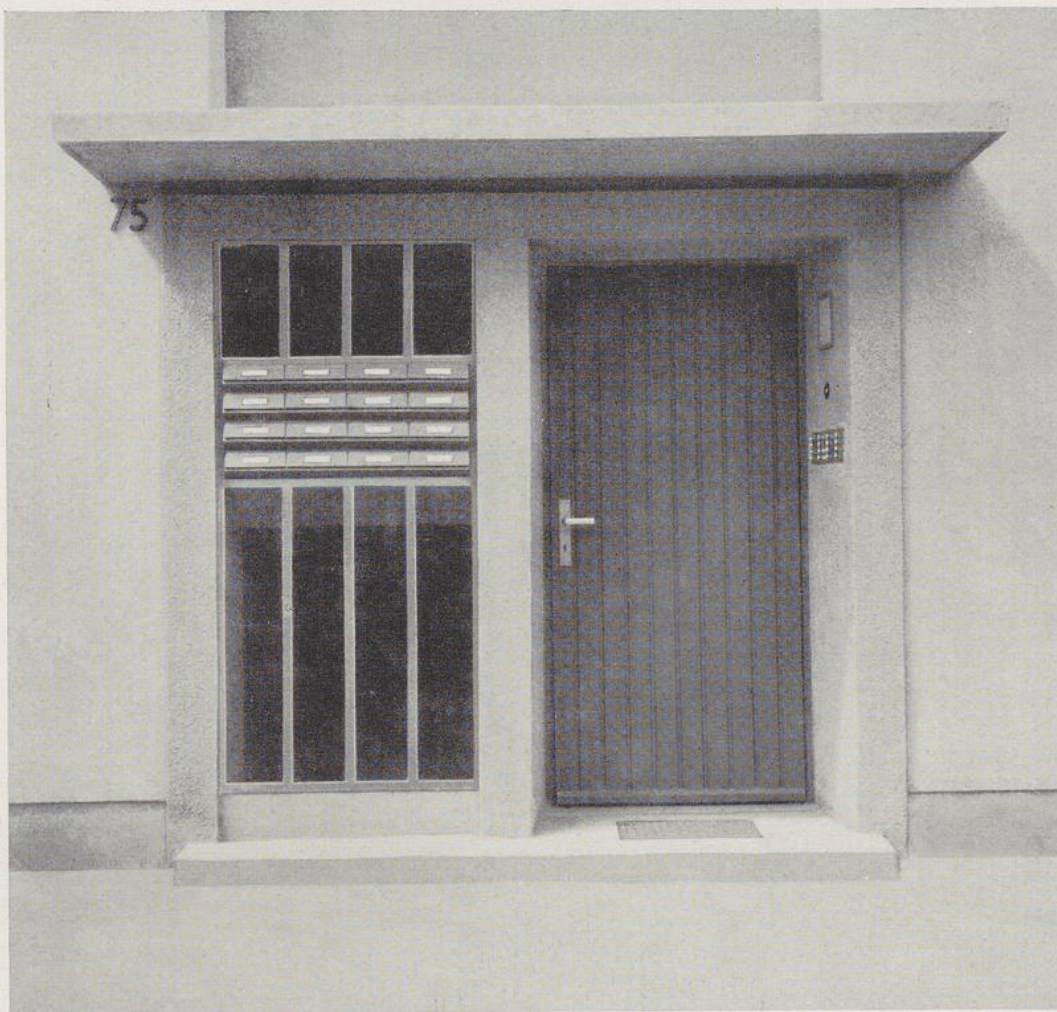

Wohnhaus-Türe, Holz, hellgrün gestrichen
rechte Seite Briefkastenfächer und Türfüllung Drahtglas