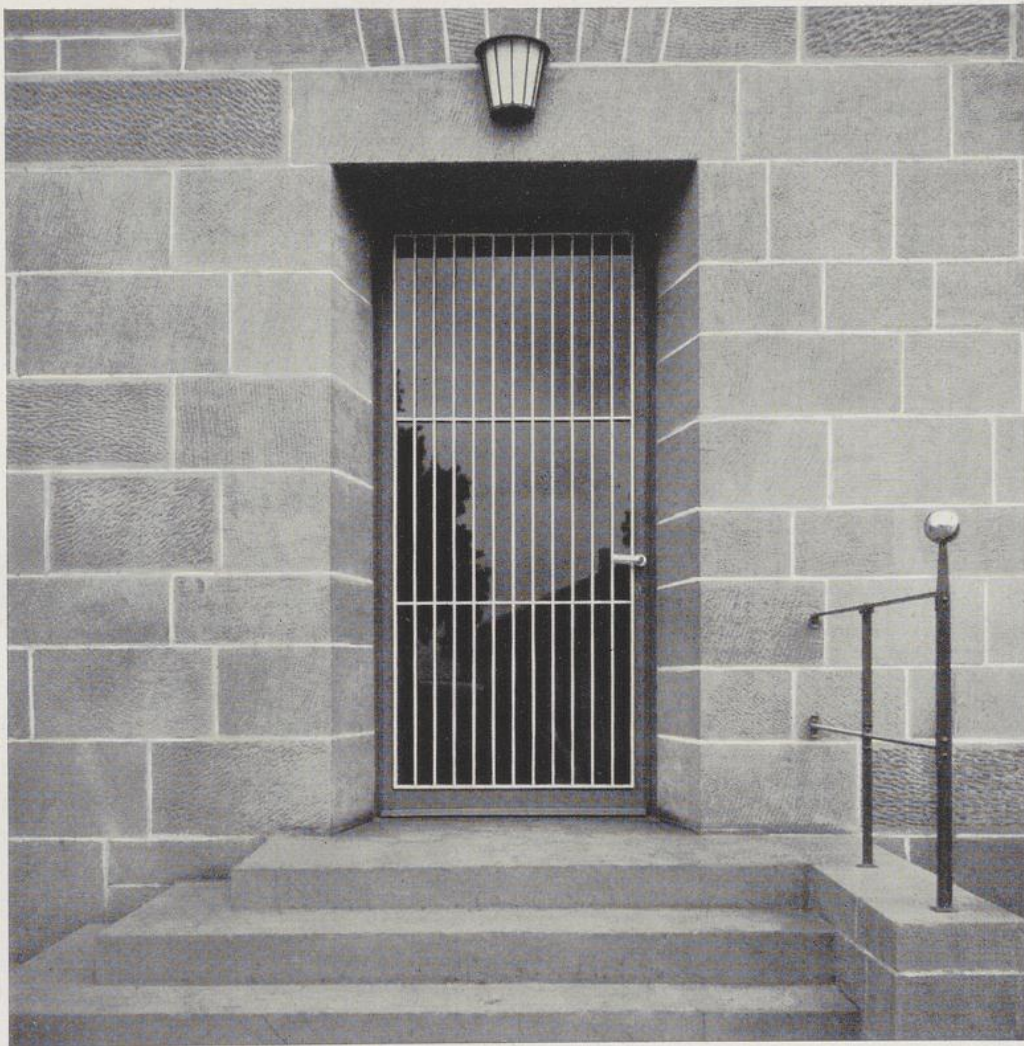

UNIVERSITÄTS-
BIBLIOTHEK
PADERBORN

Haustüren

Nürnberg, 1952

Türen an öffentlichen Gebäuden

[urn:nbn:de:hbz:466:1-81332](https://nbn-resolving.org/urn:nbn:de:hbz:466:1-81332)

Türe an einem Ausstellungsgebäude, Metall
grün gestrichen, mit weißen Stäben, Klarglasscheibe