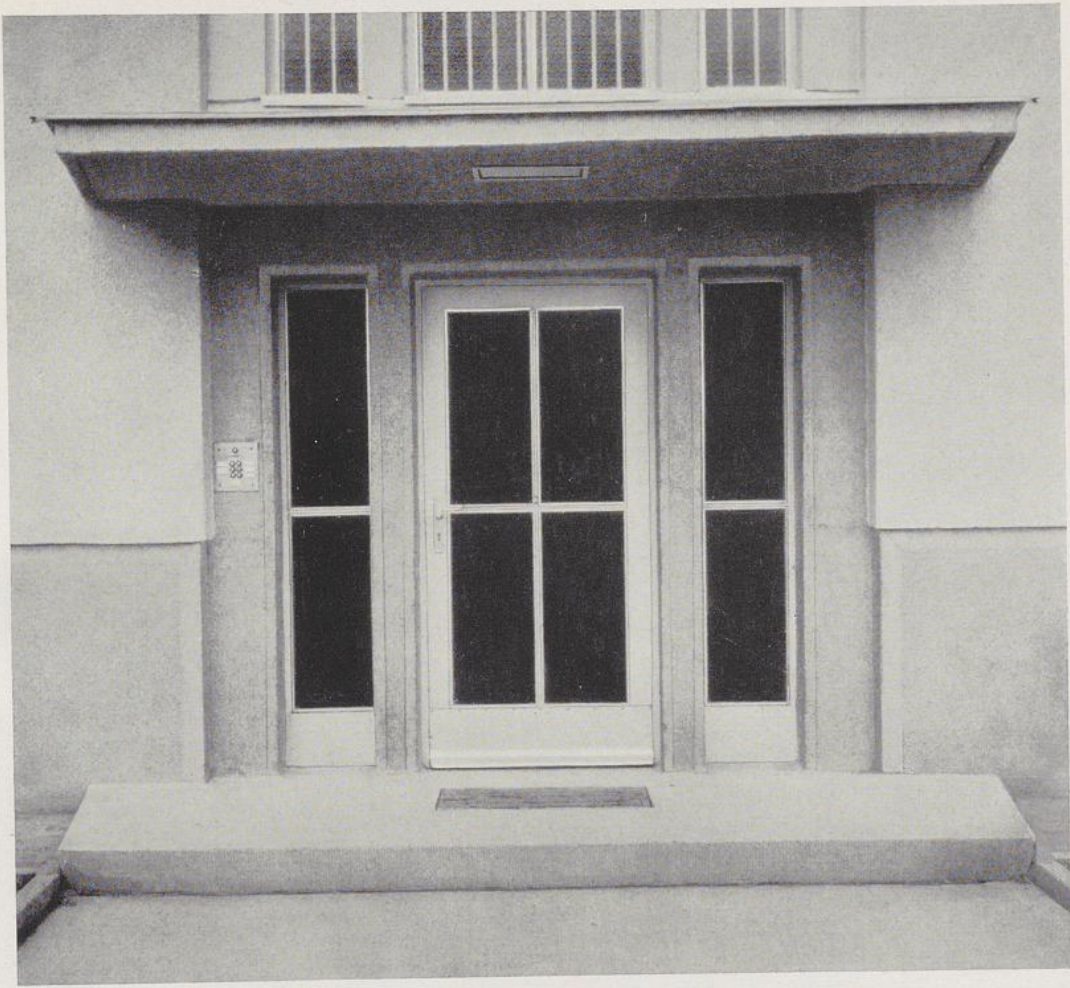

UNIVERSITÄTS-
BIBLIOTHEK
PADERBORN

Haustüren

Nürnberg, 1952

Wohnhaus-Türen

[urn:nbn:de:hbz:466:1-81332](https://nbn-resolving.org/urn:nbn:de:hbz:466:1-81332)

Türe an einem Besatzungs-Wohnblock, Metall
hellgrau gestrichen, Klarglasfüllungen