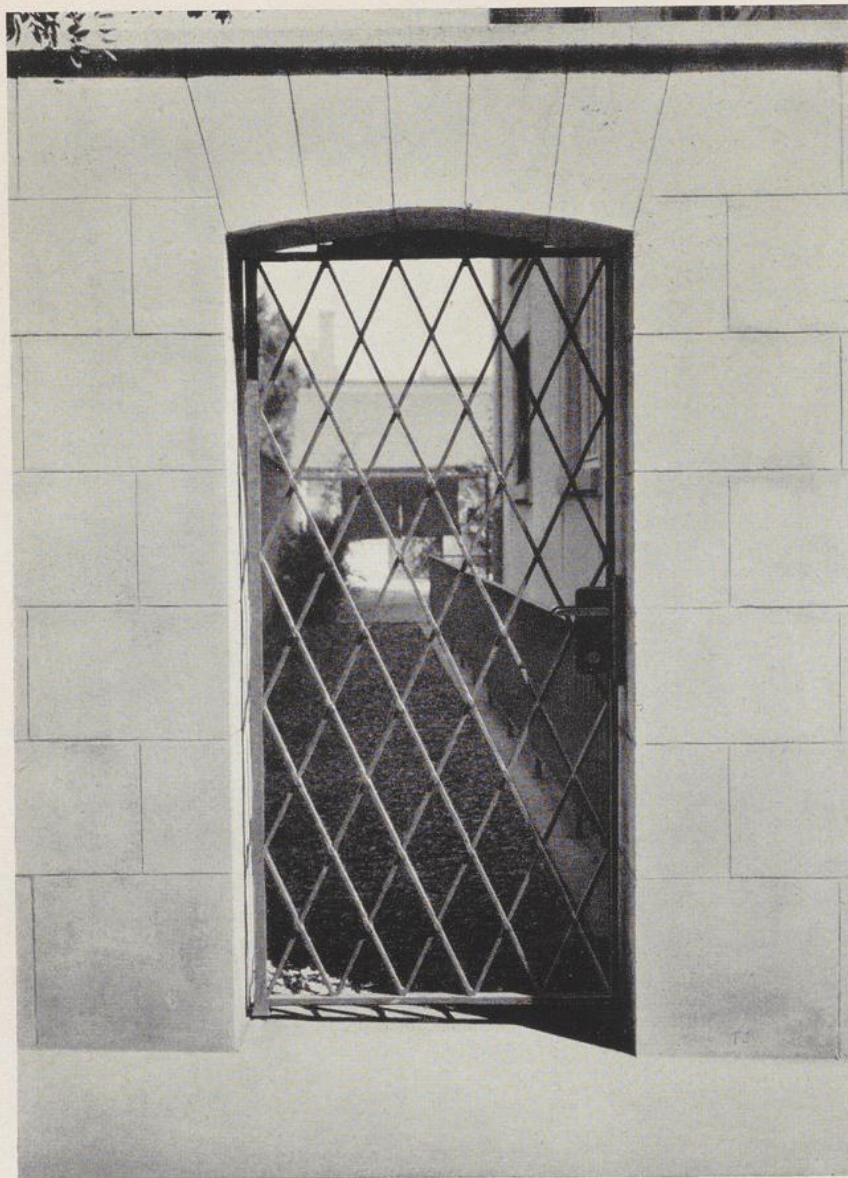

UNIVERSITÄTS-
BIBLIOTHEK
PADERBORN

Haustüren

Nürnberg, 1952

Eisentüren

[urn:nbn:de:hbz:466:1-81332](https://nbn-resolving.org/urn:nbn:de:hbz:466:1-81332)

Schmiedeeisen-Türe, schwarz gestrichen
am Vorhof zu einem Einfamilienhaus (s. Seite 53)

Eisentüre am Hofeingang eines Versicherungsgebäudes
mattgrün gestrichen, Messingknopf

Eisentüre am Hofeingang eines Versicherungsgebäudes, schwarz gestrichen