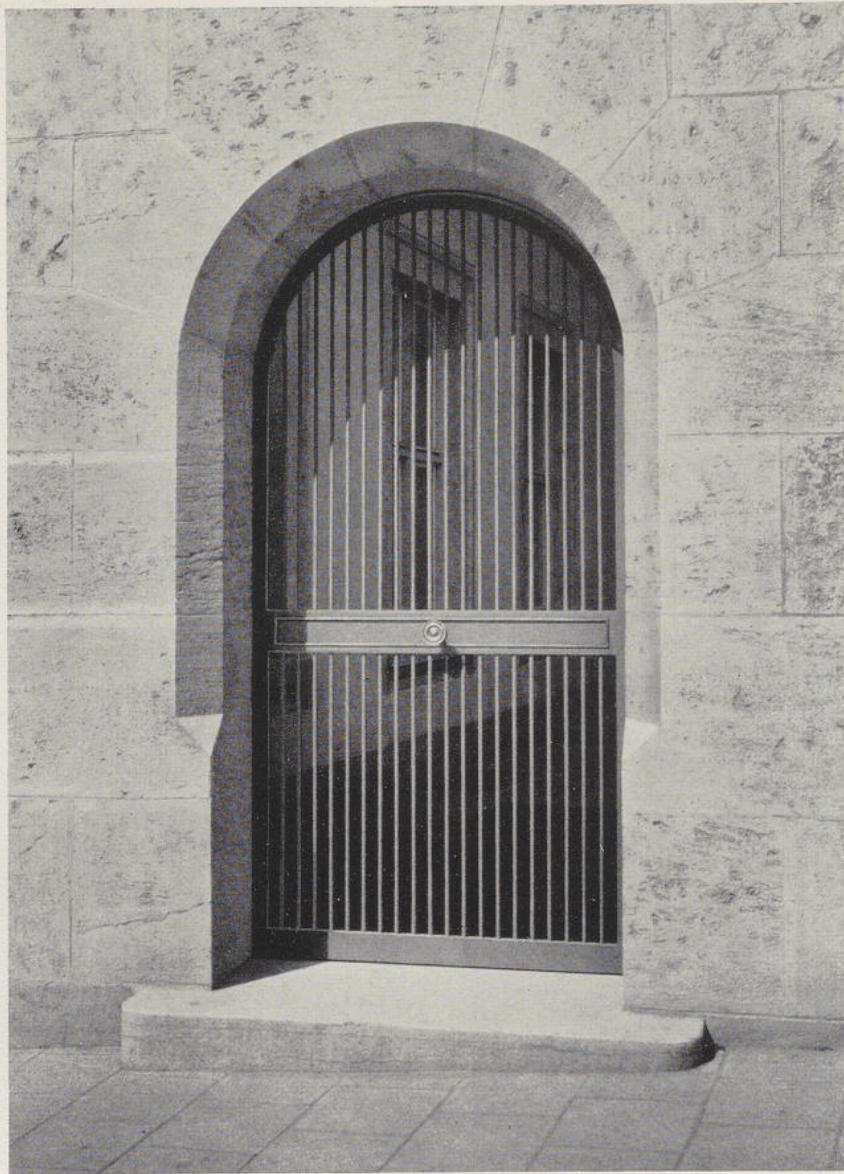

UNIVERSITÄTS-
BIBLIOTHEK
PADERBORN

Haustüren

Nürnberg, 1952

Eisentüren

[urn:nbn:de:hbz:466:1-81332](https://nbn-resolving.org/urn:nbn:de:hbz:466:1-81332)

Schmiedeeisen-Türe, schwarz gestrichen
am Vorhof zu einem Einfamilienhaus (s. Seite 53)

Eisentüre am Hofeingang eines Versicherungsgebäudes
mattgrün gestrichen, Messingknopf

Eisentüre am Hofeingang eines Versicherungsgebäudes, schwarz gestrichen