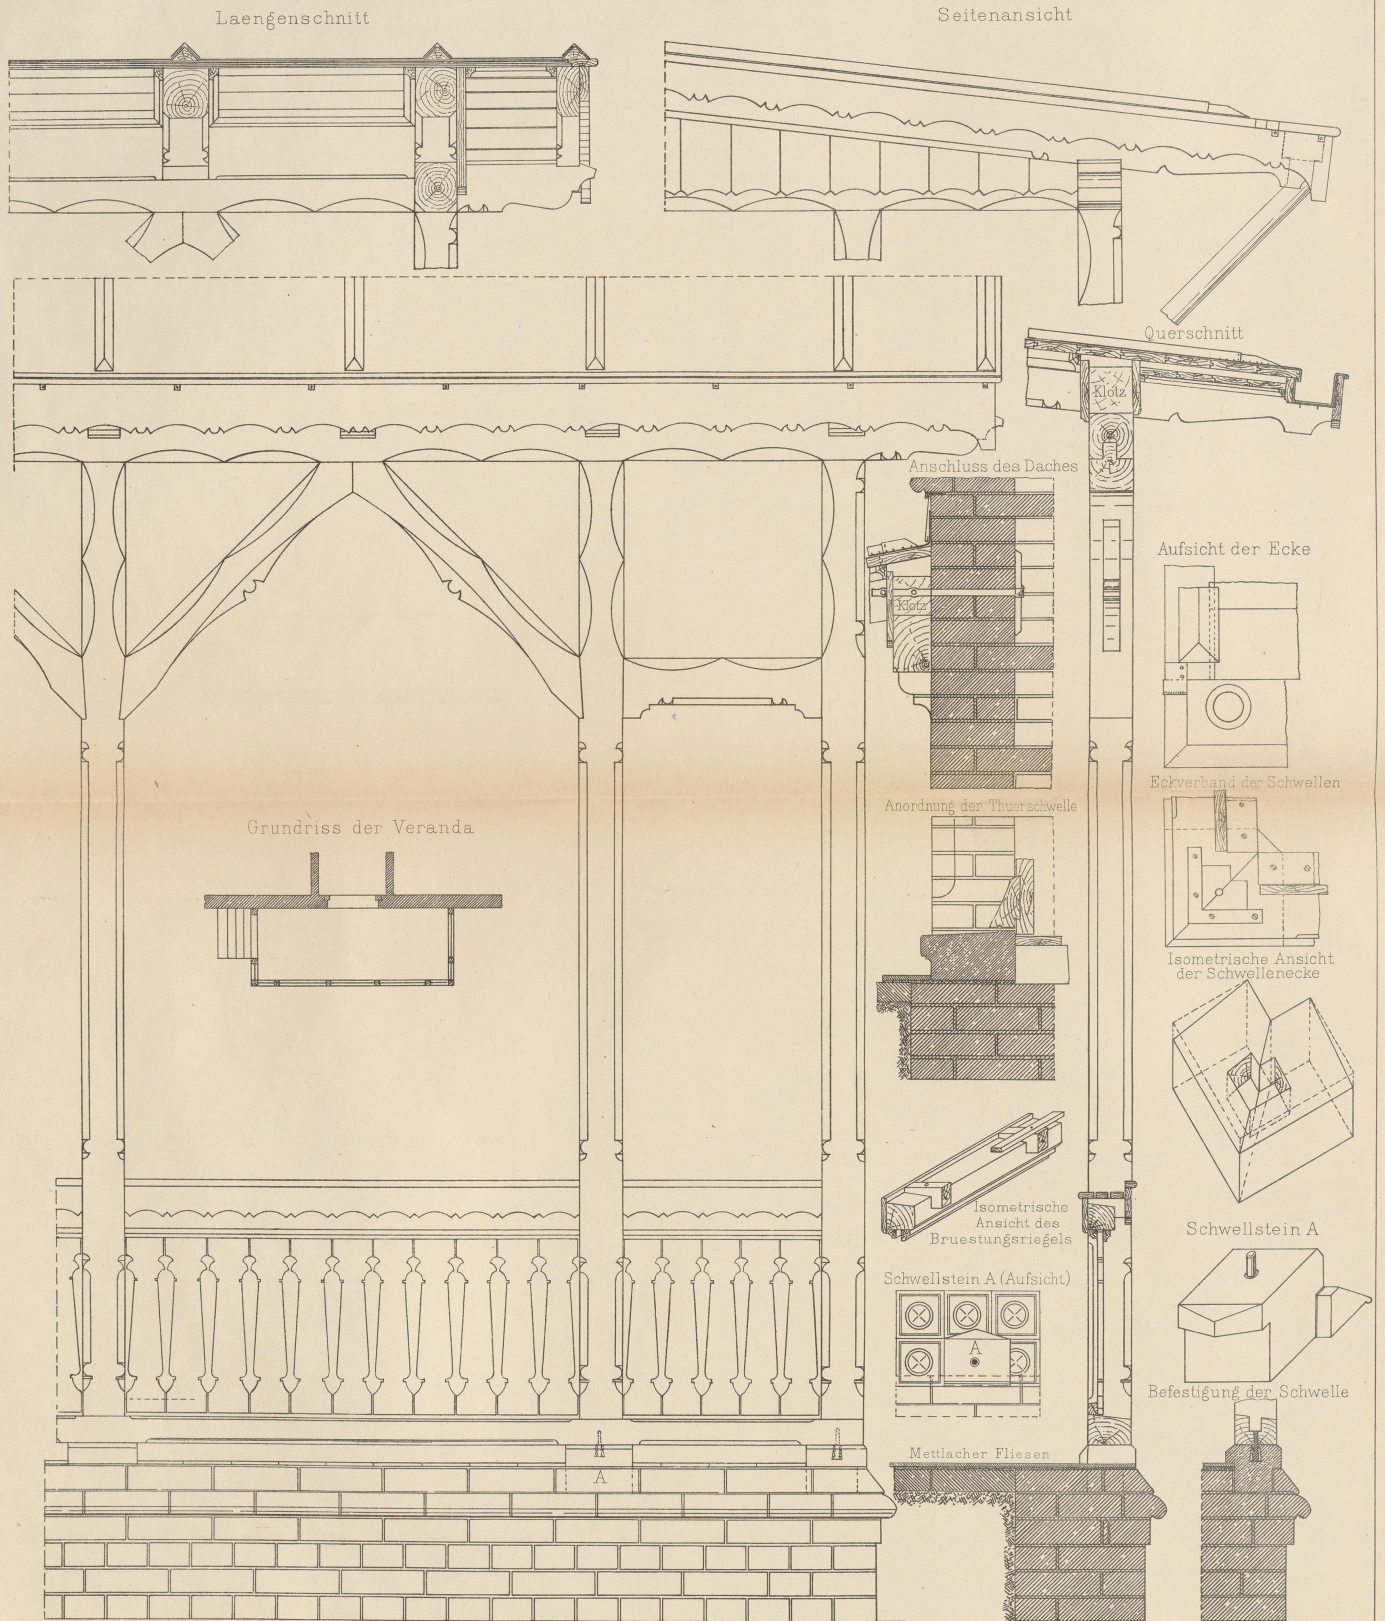

UNIVERSITÄTS-
BIBLIOTHEK
PADERBORN

Die Werkzeichnungen des Bauhandwerkers

Schmidt, Otto

Berlin, 1890

Tafel 11. Entwurf zu einer Veranda.

[urn:nbn:de:hbz:466:1-82644](https://nbn-resolving.org/urn:nbn:de:hbz:466:1-82644)

Entwurf zu einer Veranda

06
WTP
1534

TK/C M
EK 950
K 2/2