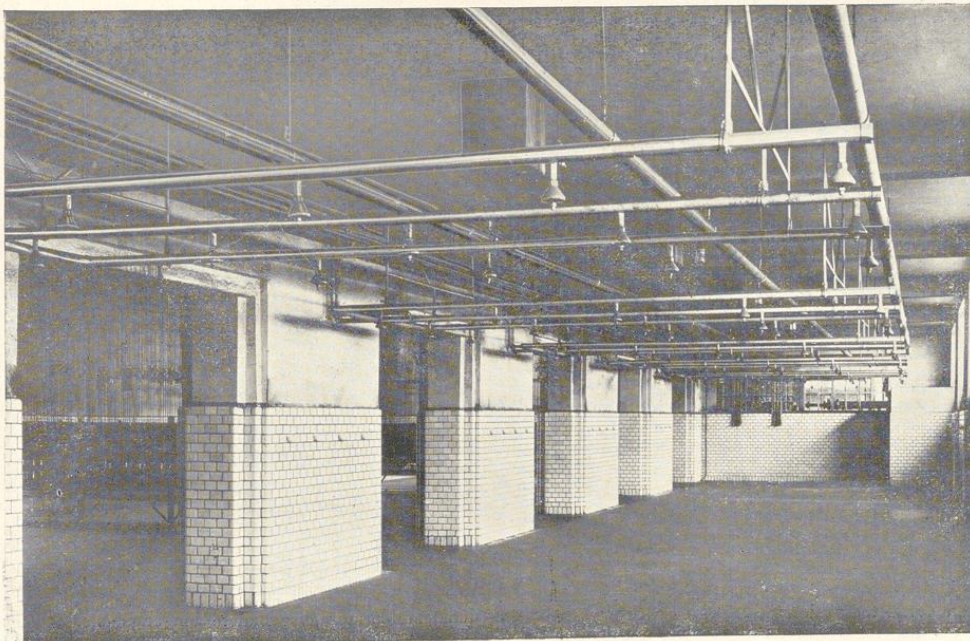

## **Essen**

**Ehlgötz, Hermann**

**Berlin-Halensee, 1925**

Bonato & Rehse, G. m. b. H, Essen Essen und Duisburg

---

[urn:nbn:de:hbz:466:1-96344](https://nbn-resolving.org/urn:nbn:de:hbz:466:1-96344)

Apparateraum d. Waschkaue auf Zeche Dahlbusch, Schacht 8

Brauseraum auf Zeche Dahlbusch