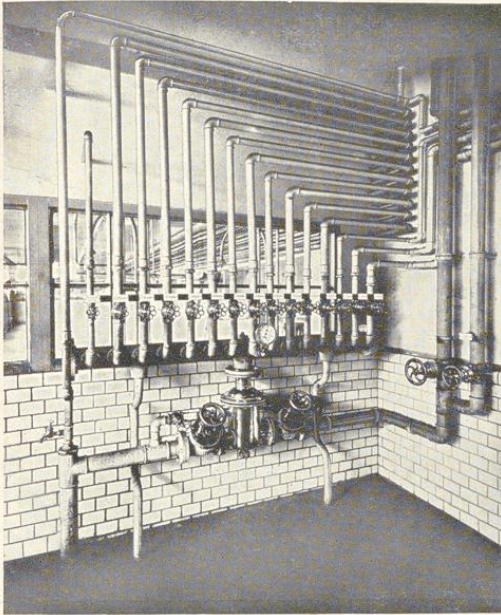

## **Essen**

**Ehlgötz, Hermann**

**Berlin-Halensee, 1925**

Bonato & Rehse, G. m. b. H, Essen Essen und Duisburg

---

[urn:nbn:de:hbz:466:1-96344](https://nbn-resolving.org/urn:nbn:de:hbz:466:1-96344)

Apparateraum d. Waschkaue auf Zeche Dahlbusch, Schacht 8

Brauseraum auf Zeche Dahlbusch