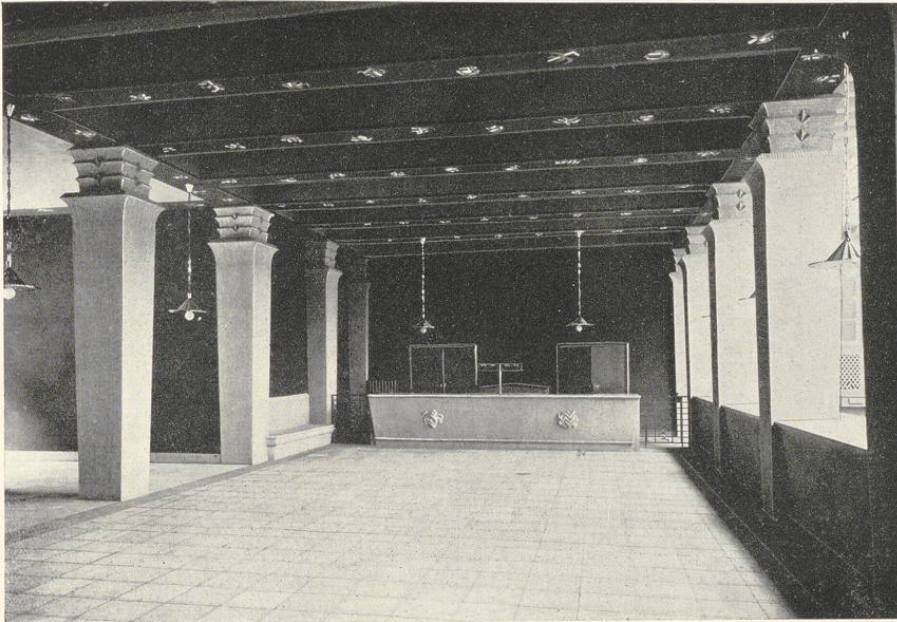

Kunststeinarbeiten in der neuen Kassenhalle des Essener Rathaus-Erweiterungsbaues (ausgeführt im Jahre 1924)

W. SCHRYEN & CO., ESSEN

INH. E. KRAHWINKEL
Gutenbergstraße 16 — Fernruf 638

SPEZIALUNTERNEHMEN FÜR STUCK- UND PUTZARBEITEN
KUNSTSTEINAUSFÜHRUNGEN · ZEMENTWAREN

Die Firma besteht seit mehr als 45 Jahren am hiesigen Platze. Von dem jetzigen Inhaber E. Krahwinkel wurde dieselbe 1906 übernommen und dauernd weiter ausgebaut. Seit Einführung des Stein- und Edelputzes sind dem Stuckgewerbe neue Gebiete erschlossen, auf welchen die Firma W. Schryen & Co. besonders leistungsfähig geworden ist. Viele erstklassige, größere und kleinere Arbeiten in den neuen Materialien wurden bereits ausgeführt. Vor allen Dingen hat die Firma für die Ausführungen besserer Innenstuckarbeiten stets geschulte Kräfte zur Verfügung.