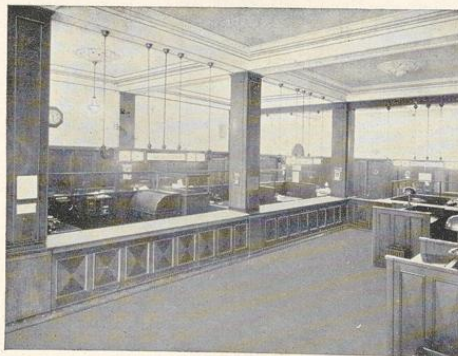

Bankgebäude

Commerz- und Privat-Bank Aktiengesellschaft

HAMBURG - BERLIN

Aktienkapital und Reserven Mk. 64000000

FILIALE ESSEN, LINDENALLEE NR. 1

Kassenschalter

Tresor