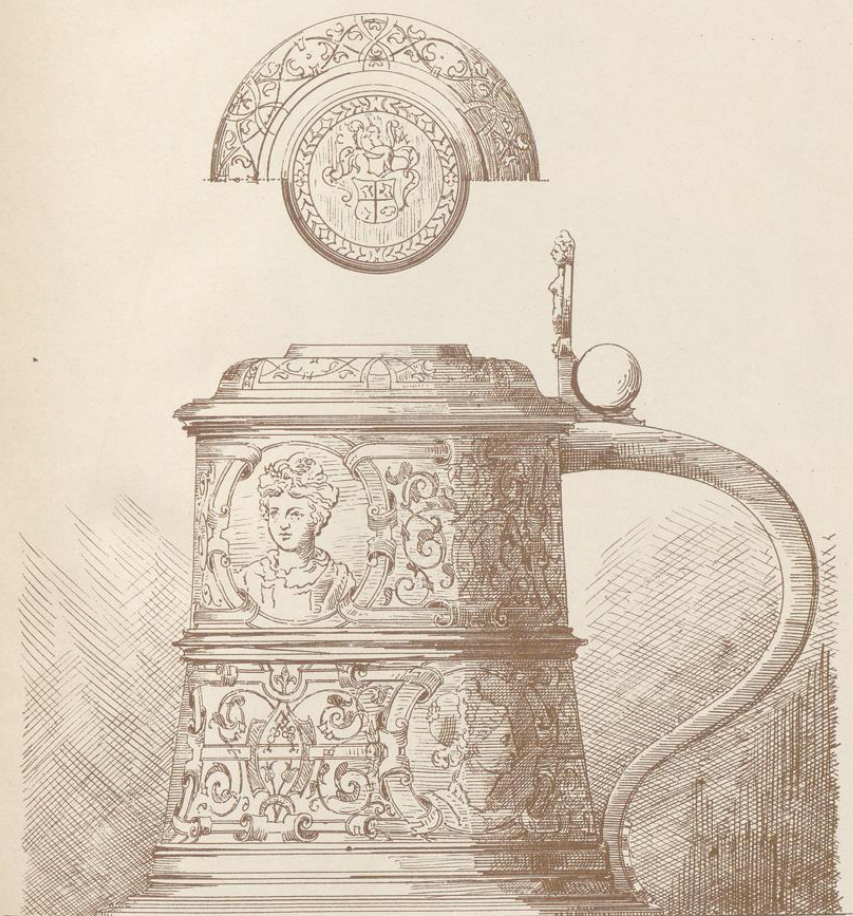

SILBERNER KRUG, VERGOLDET.

AUSGEBREITETER HENKEL

[VON OBEN GEGEHEN]

NATURGRÖSSE

R. BAKALOWITS

Auf Druck v. J. G. Frische, Leipzig.