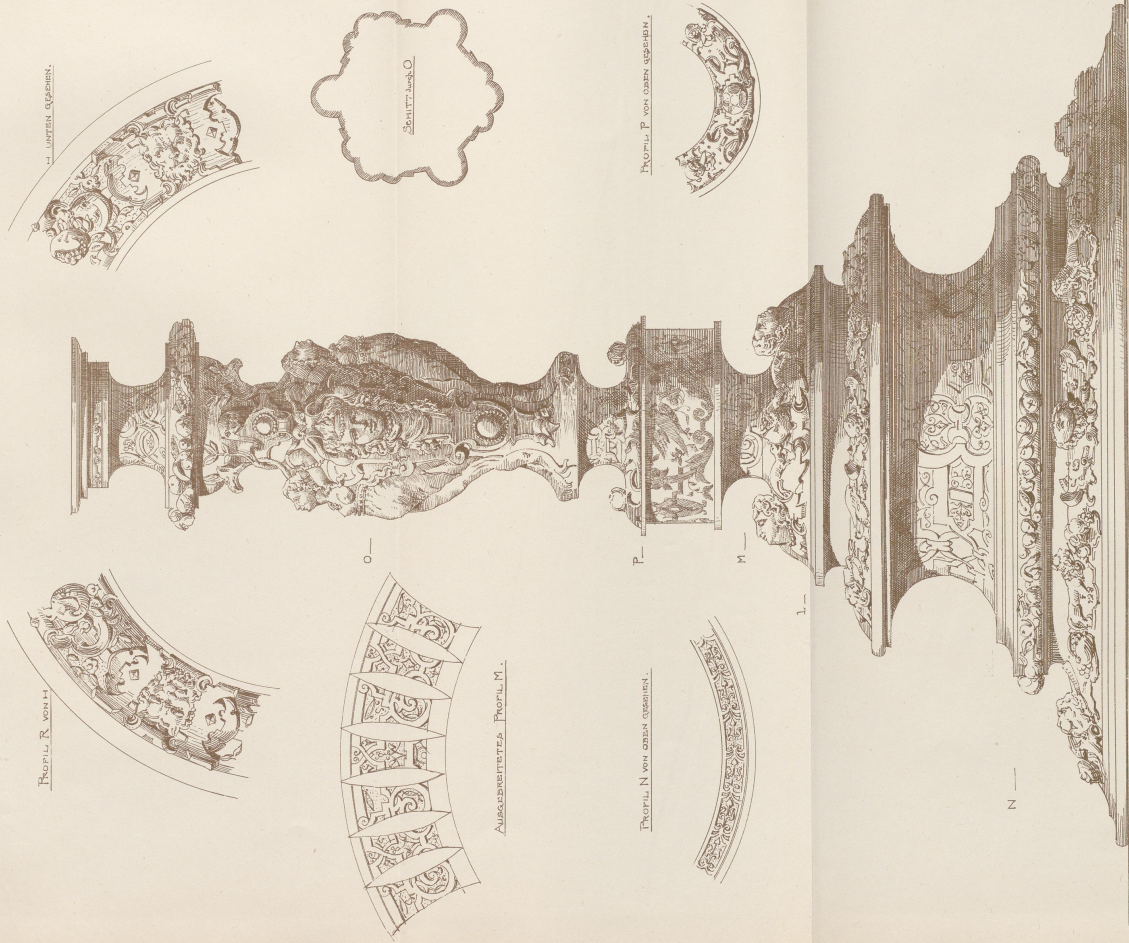

NATURGRÖSSE.

AUFG. v. AUT. v. R. BAKALOWITS.