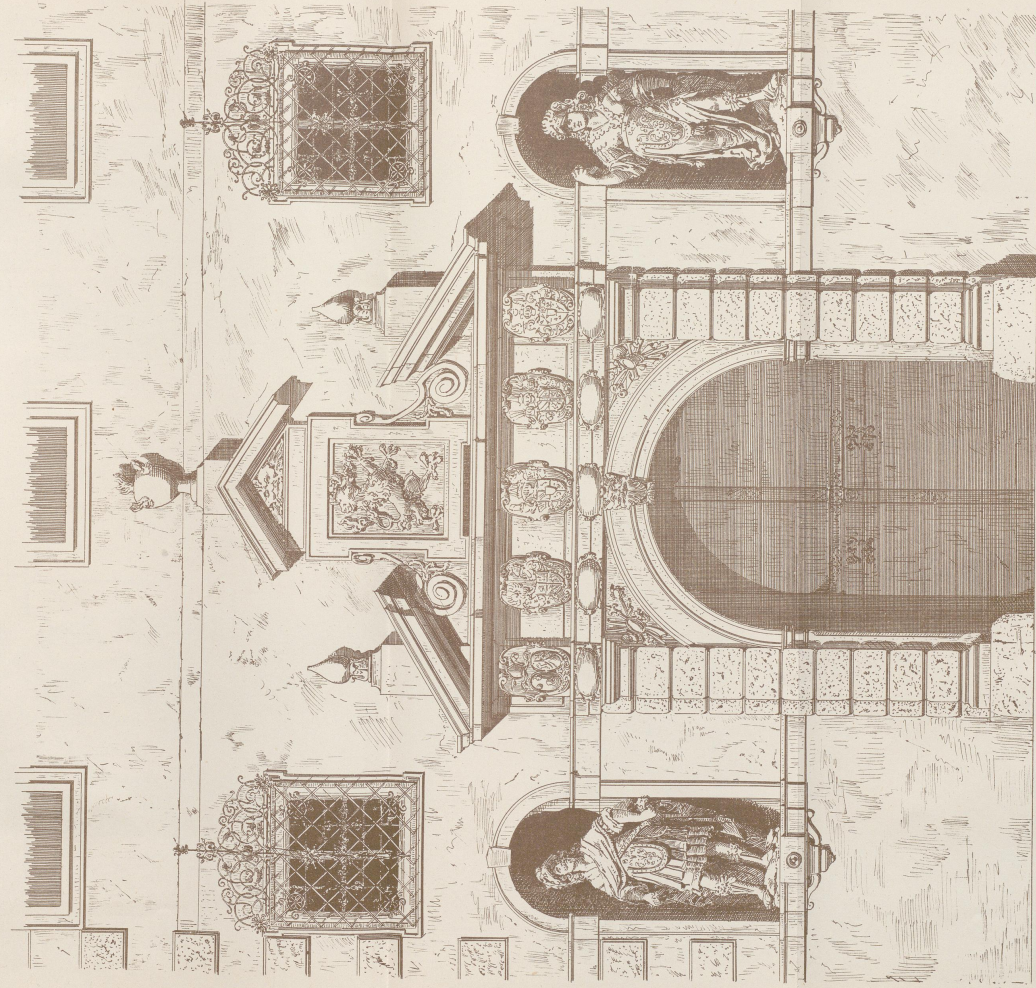

PORTAL VOM GRAZER ZEUGHAUSE.

3 Meter.

Architectural drawing.