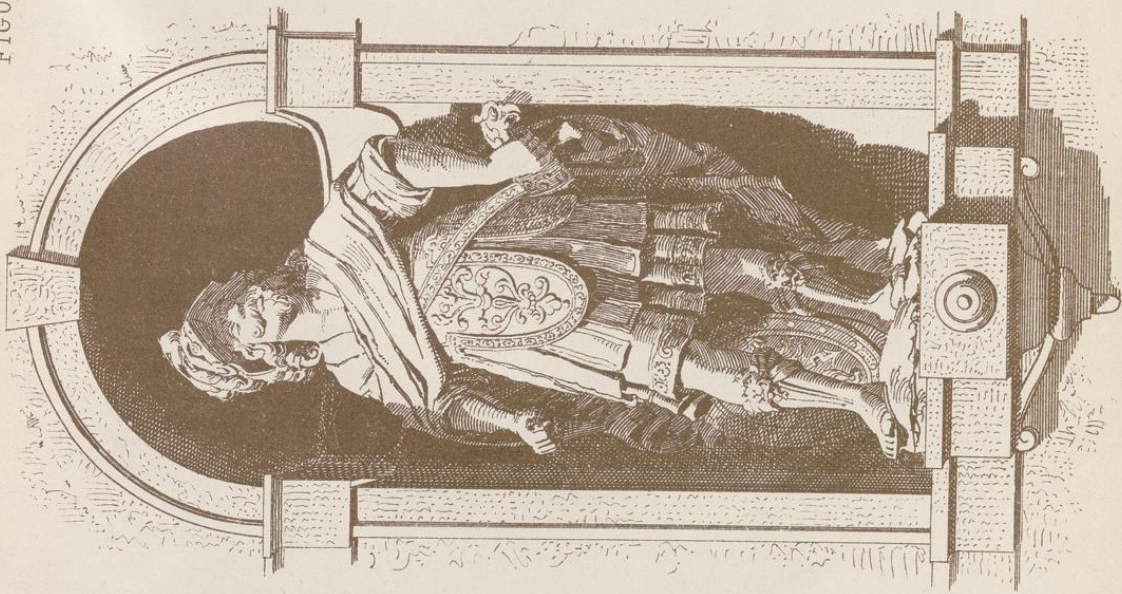

AUFG. AUTOGR. V. R. BAKALOWITS.

PORTAL VOM GRAZER ZEUGHAUSE.

3 Meter.

Architectural drawing.

8
STANDARD

7
23

FIGUREN VOM ZEUGHAUSE

Aut. Druck v. J. G. Fritzsche, Leipzig.