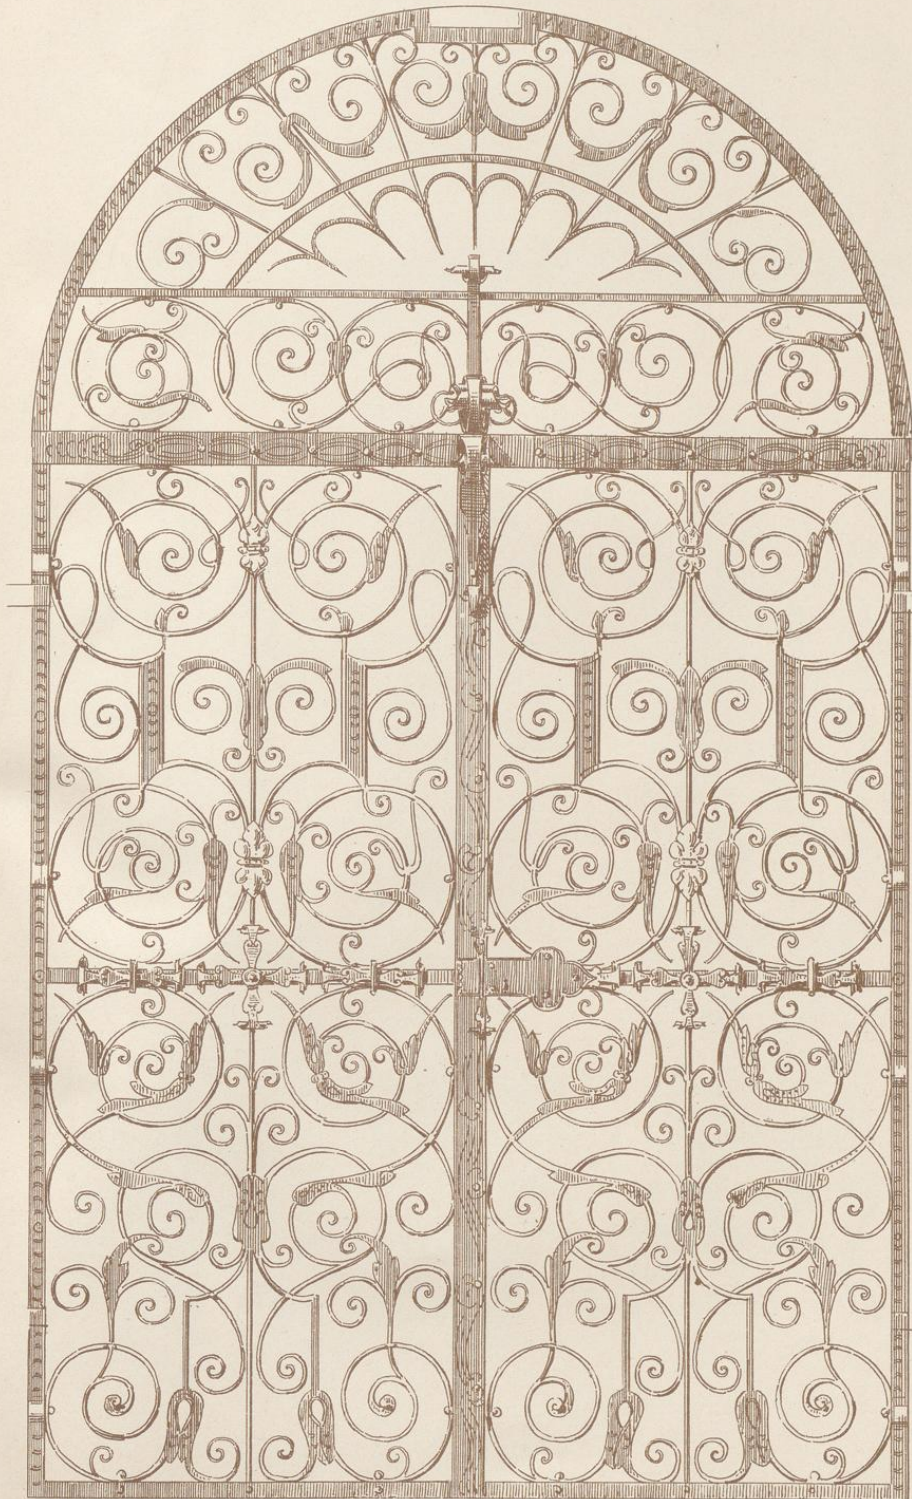

KAPELLEN+GITTER+AM+CALVARIENBERG+BEI+GRAZ

Aut. Druck v J G Fritzsche Leipzig

MASSTAB 1:10

R. BAKALOWITS.