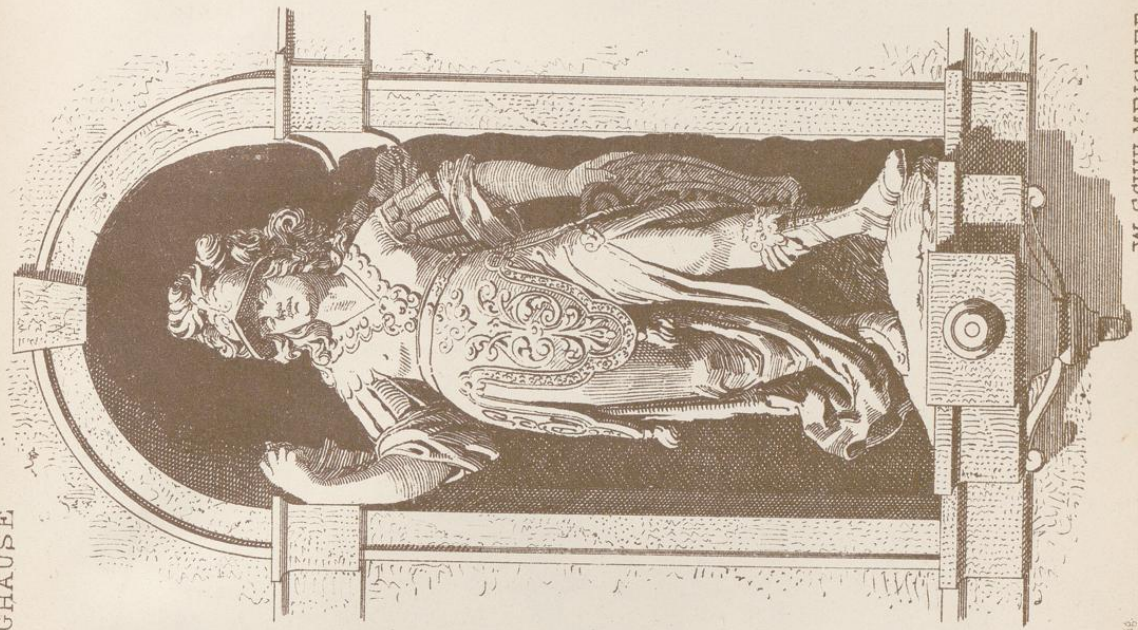

AUFG. AUTOGR. V. R. BAKALOWITS.

PORTAL VOM GRAZER ZEUGHAUSE.

3 Meter.

Architectural drawing.

8
STANDARD

7
23

FIGUREN VOM ZEUGHAUSE

Aut. Druck v. J. G. Fritzsche, Leipzig.