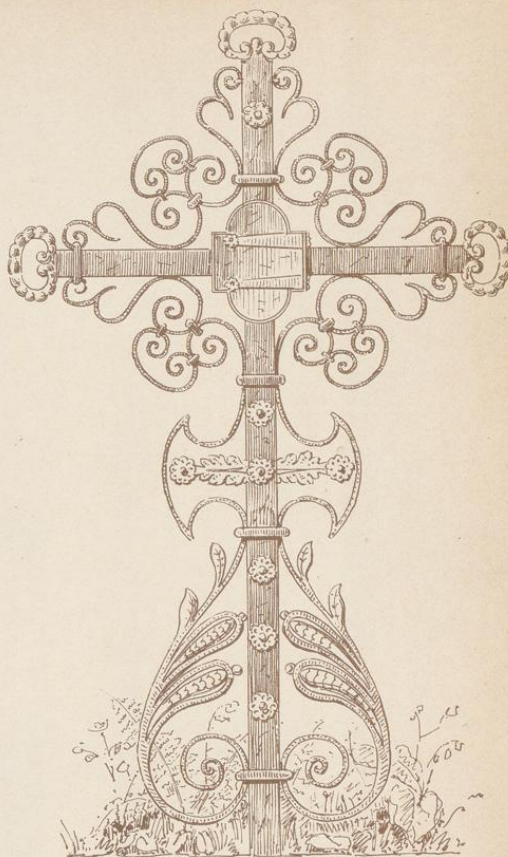

Deutsche Renaissance in Österreich

1. Abt.: Steiermark, 2. Abt.: Böhmen

Ortwein, August

Leipzig, 1884

90. Stationssäule und schmiedeeiserne Grabkreuze.

[urn:nbn:de:hbz:466:1-95470](https://nbn-resolving.org/urn:nbn:de:hbz:466:1-95470)

STATIONS - SÄULE

SMIEDEISERNE - GRAB - KREUZE

MAASSSTAB 1:20.

Aus Druck v. J. G. Fritzsche, Leipzig.

Massstab 1:10.

R. BAKALOWITS.