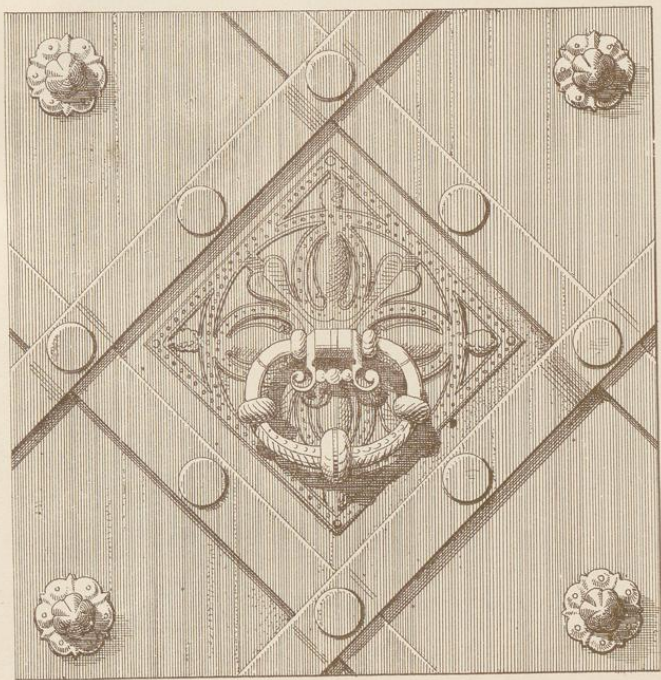

Fenstergruppe am Rathhause.

Aut. Druck v. J. G. Fritzsche, Leipzig.

Details von einer Thür der k. Hofburg.

Maßstab 1:2.

Aut. Druck v. J. G. Fritzsche, Leipzig.

Schranck-Details aus der k. Hofburg.

Aut Druck v J G Fritzsche, Leipzig

Schrank- und Thür-Details aus der K. Hofburg.

Maasstab 1:8.

Aut Druckv. J.G. Fritzsche, Leipzig

Thür im Wladislavischen Saale
der k. Hofburg

Aut. Druck v. J. G. Fritzsche, Leipzig

1/2 der Gr.
Ausdruck v. J. G. Fritzsche, Leipzig.