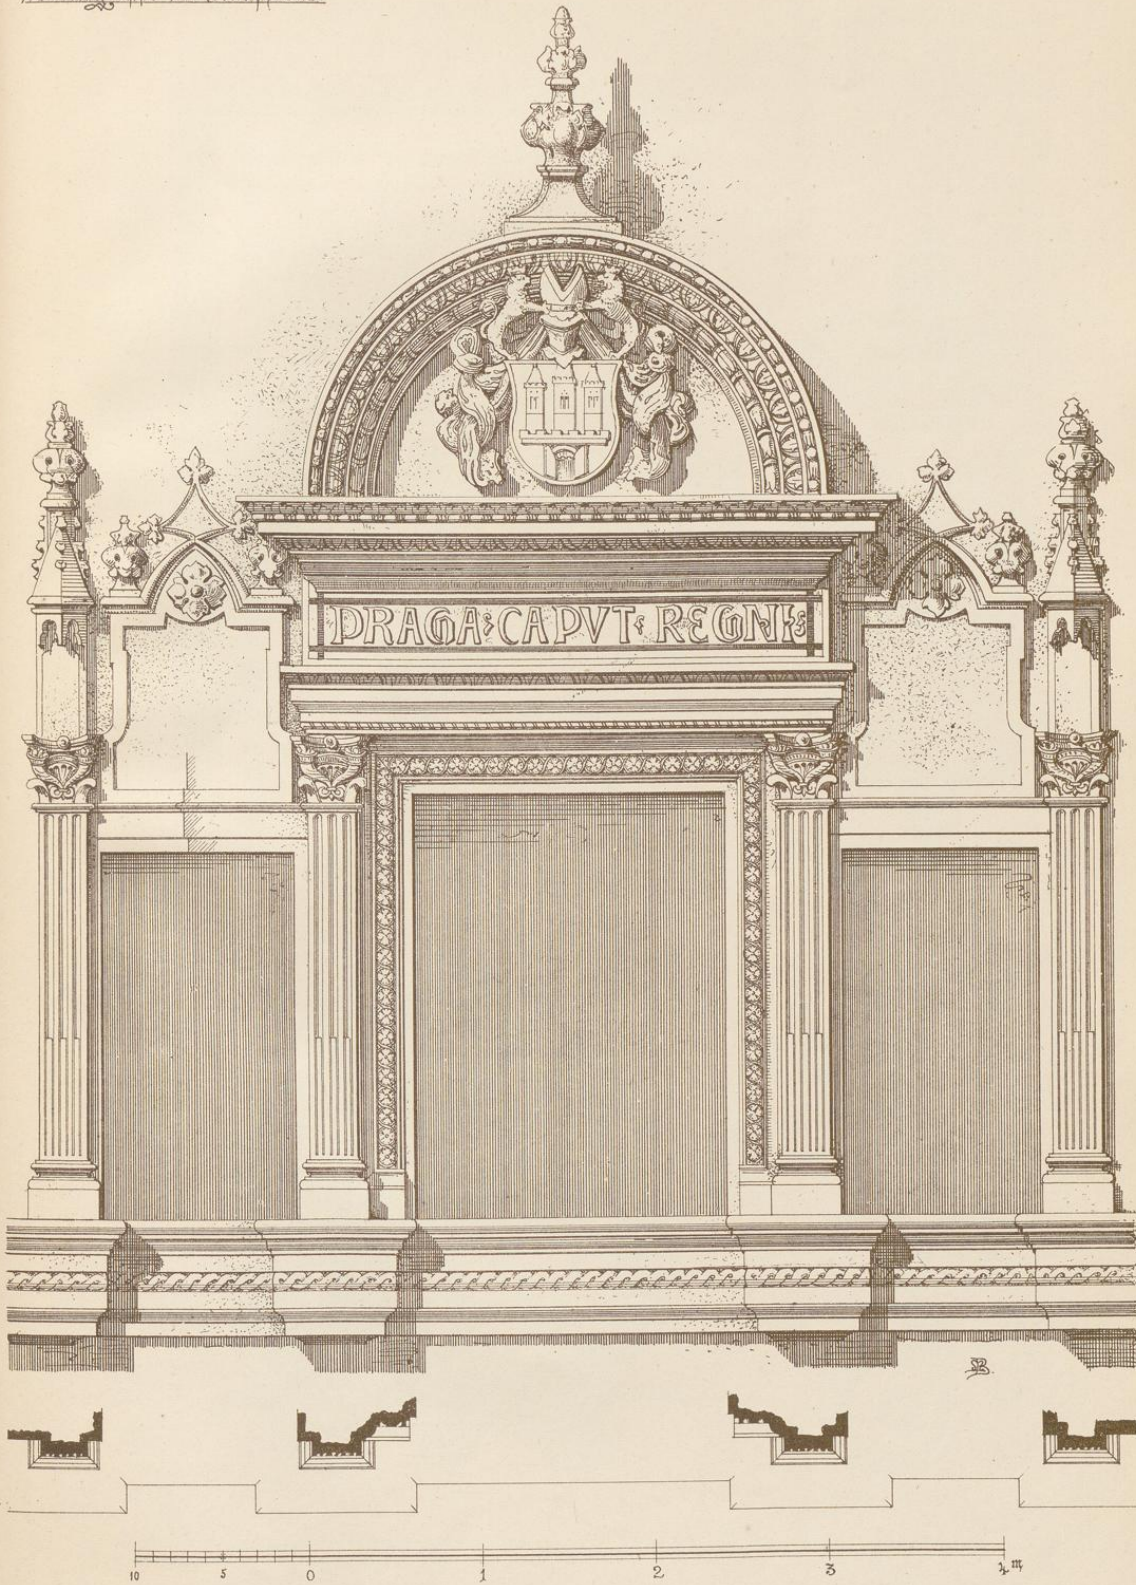

Fenstergruppe am Rathhause.

Aut. Druck v. J. G. Fritzsche, Leipzig.

Details von einer Thür der k. Hofburg.

Maßstab 1:2.

Aut. Druck v. J. G. Fritzsche, Leipzig.

Schranck-Details aus der k. Hofburg.

Aut Druck v J G Fritzsche, Leipzig