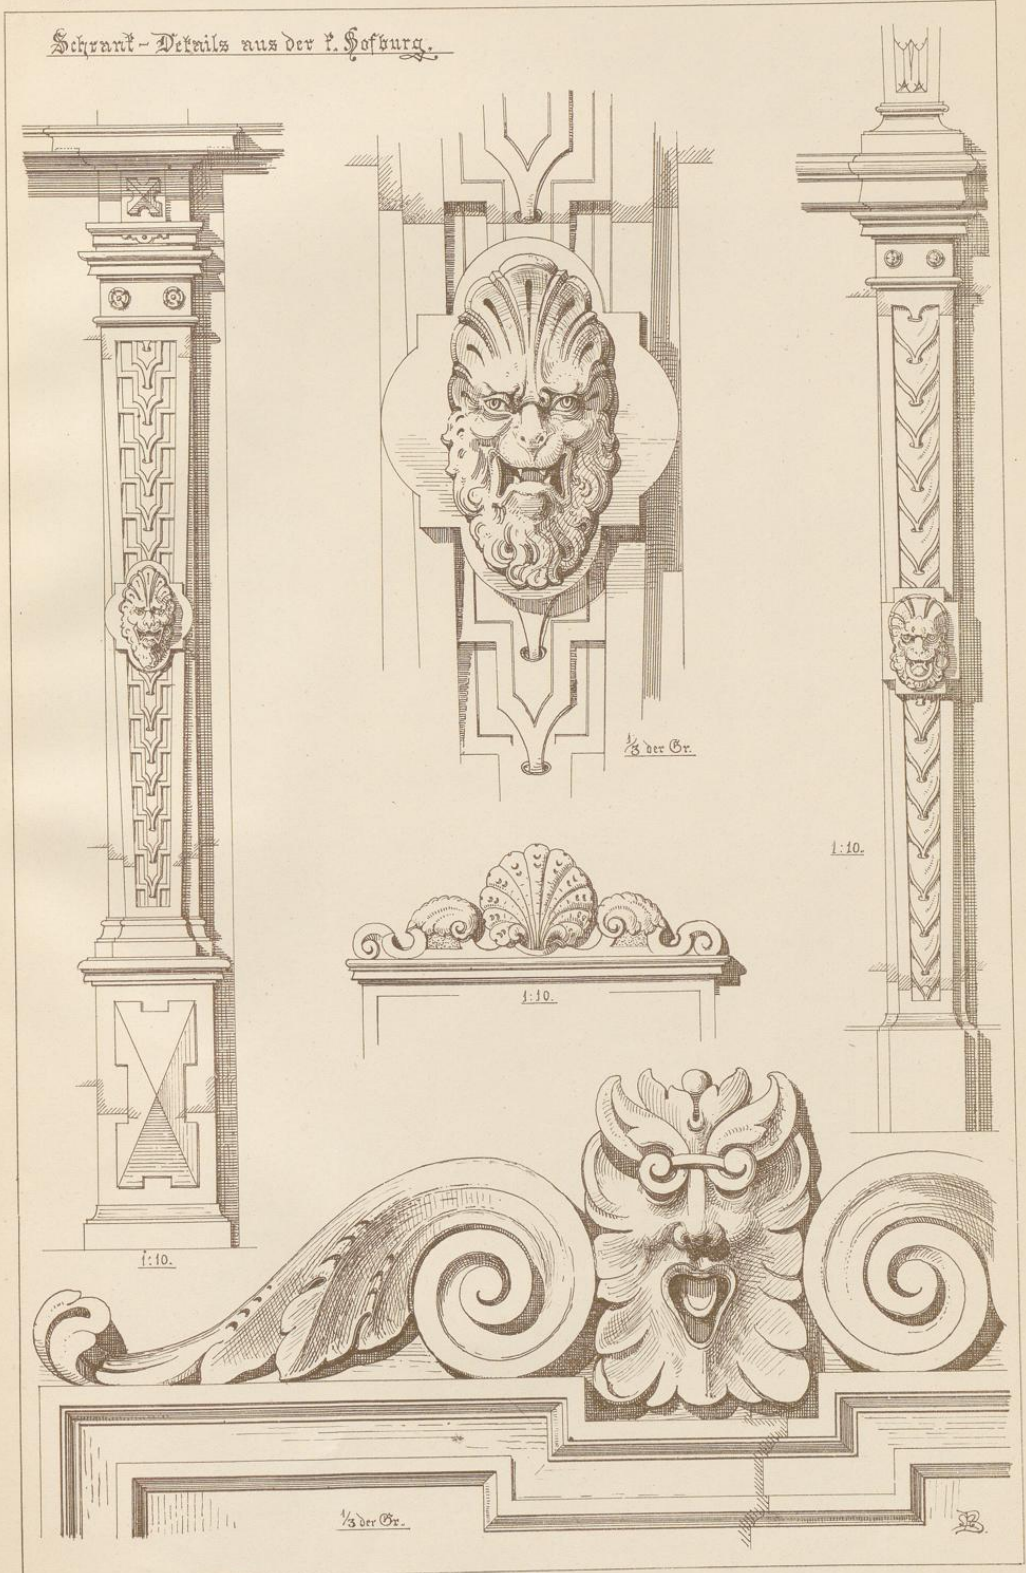

Fenstergruppe am Rathhause.

Aut. Druck v. J. G. Fritzsche, Leipzig.

Details von einer Thür der k. Hofburg.

Maßstab 1:2.

Aut. Druck v. J. G. Fritzsche, Leipzig.

Schranck-Details aus der k. Hofburg.

Aut Druck v J G Fritzsche, Leipzig

Schrank- und Thür-Details aus der K. Hofburg.

Maasstab 1:8.

Aut Druckv. J.G. Fritzsche, Leipzig

Thür im Wladislavischen Saale
der k. Hofburg

Aut. Druck v. J. G. Fritzsche, Leipzig

1/2 der Gr.
Ausdruck v. J. G. Fritzsche, Leipzig.